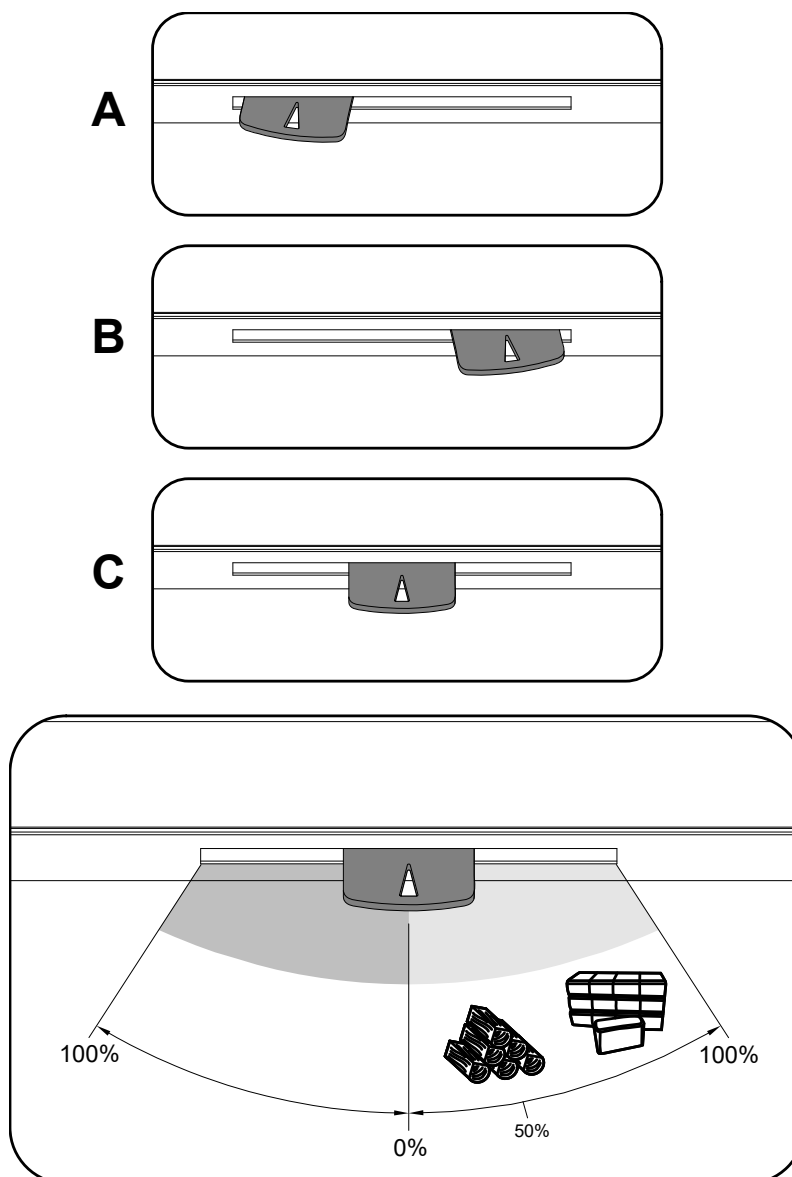

4. Easy control

Ovládání všech tří přívodů vzduchu-primárního, sekundárního, terciálního-pouze pomocí jednoho regulátoru.

1. Regulátor je v pozici určené pro zátop (obr. A). Jsou otevřeny všechny tři přívody vzduchu (primární, sekundární, terciální).
2. Nastavení regulátoru Easy control v režimu topení (obr. B).
3. Regulátor je v pozici určené pro uzavření přívodů vzduchu (obr. C). Žádný přívod není otevřen (primární, sekundární, terciální). Tato pozice se používá pouze v případě, kdy jsou kamna mimo provoz, po ukončení procesu topení.

VAROVÁNÍ

Během procesu topení nesmí dojít k uzavření přívodů vzduchu (obr. C)! V krajním případě může dojít i k explozi v kamnech a následnému roztříštění skla, rozmetání uhlíků po místnosti a ke vzniku požáru.