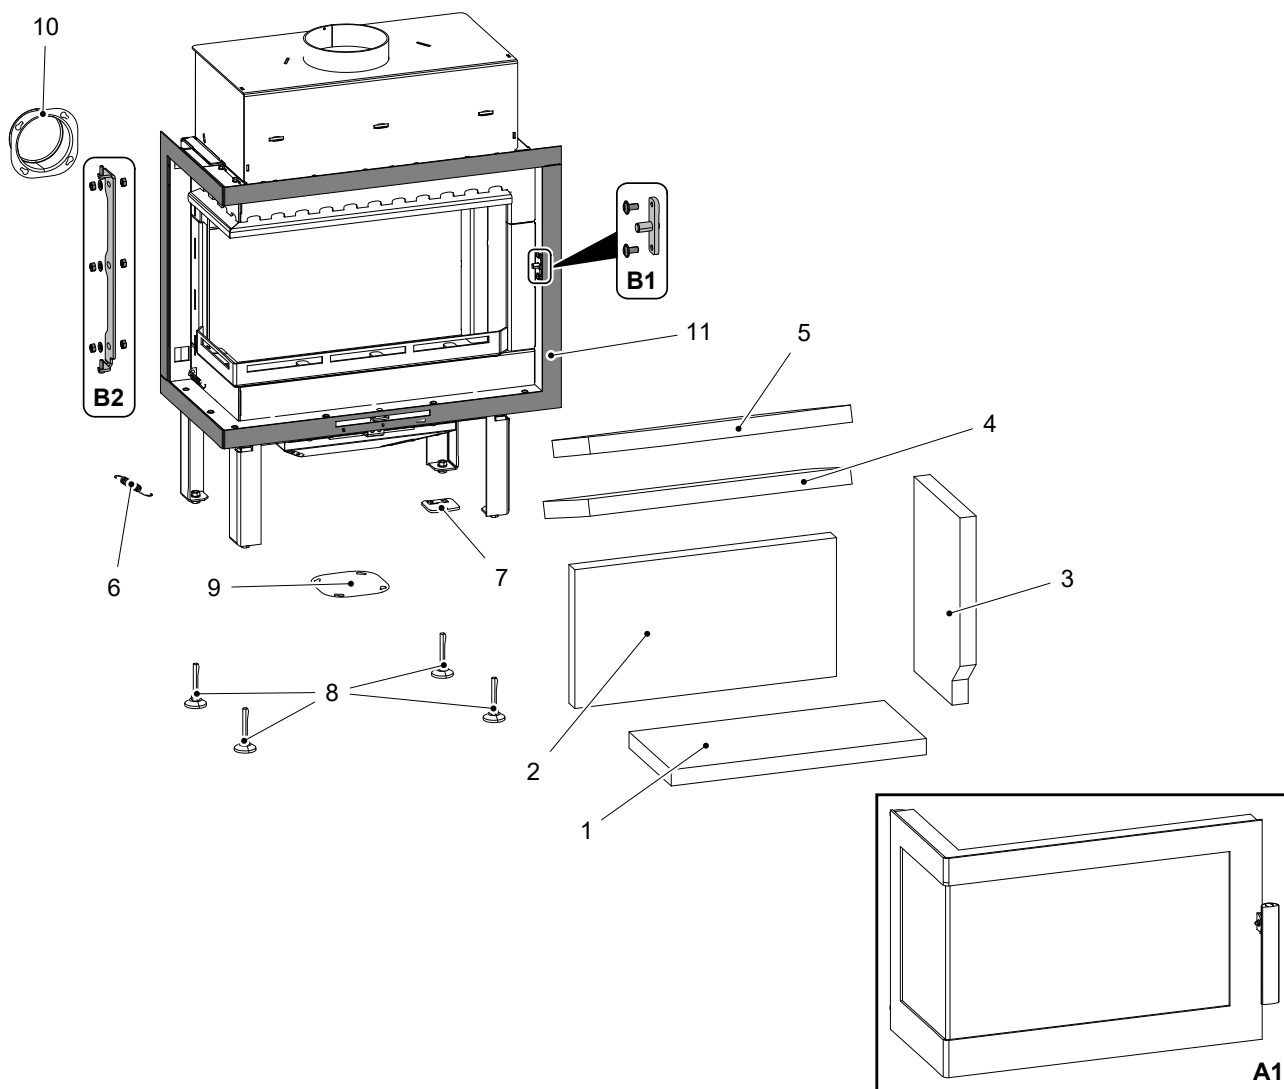

3. Seznam náhradních dílů — Soho levá

3.1. Celkový rozstřel modelu

CZ

Pozice	Název	Množství	Číslo zboží
Celkový rozstřel modelu			
A1	Dvířka topeniště (komplet)/černá	1 ks	0633015105300
B1	Čep zavírání (komplet)/černá	1 ks	0633015005030
B2	Závěs dvířek topeniště (komplet)/černá	1 ks	0633015105060
1	Šamot 30x213x475	1 ks	0633015005505
2	Vermiculit zadní 30x257x487	1 ks	0633015005502
3	Vermiculit boční 30x232x360	1 ks	0633015005504