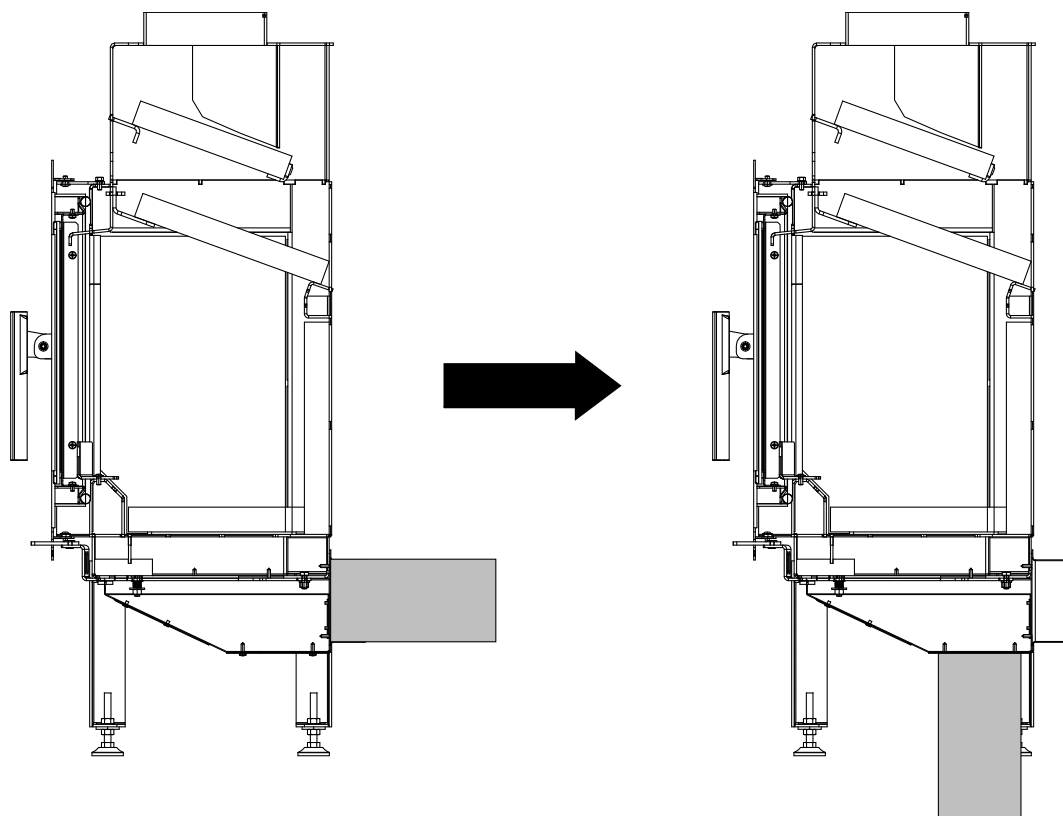

5. Záměna přívodu vzduchu

Záměna přívodu vzduchu