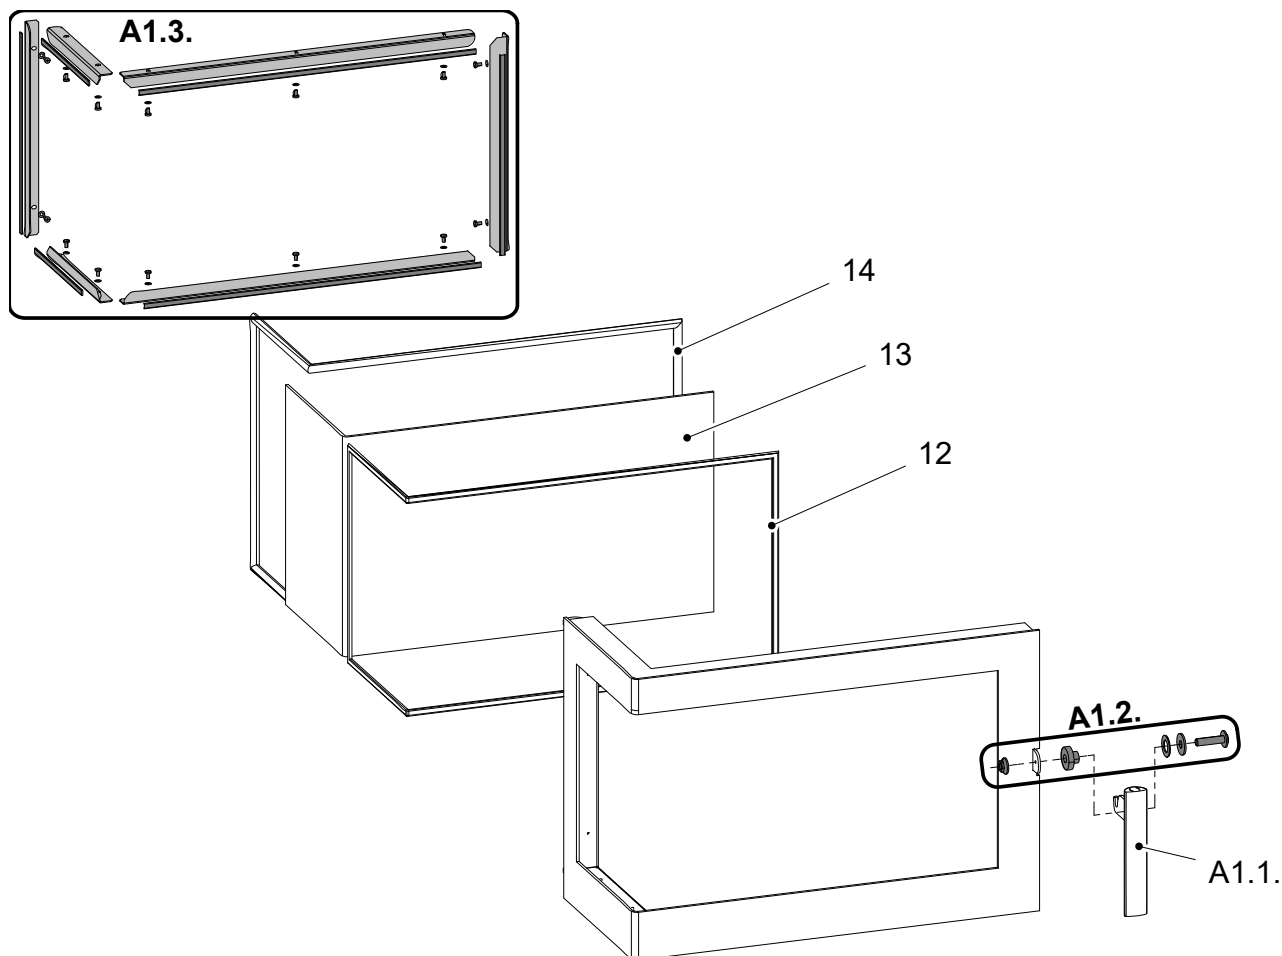

3.2. Detail A1

Pozice	Název	Množství	Číslo zboží
Detail A1			
A1.1.	Pákový uzávěr dvířek topeniště (komplet)	1 ks	0420114015301
A1.2.	Spojovací materiál kliky – set	1 ks	0633015005310
A1.3.	Držák skla – set/černá	1 ks	0633015005320
12	Těsnící šňůra skla 10x4 mm	2060 mm	0040210040005
13	Žáruvzdorné sklo (4x538/230x318)	1 ks	0633015005330
14	Těsnící šňůra dveří 12 mm	2300 mm	0041012120005