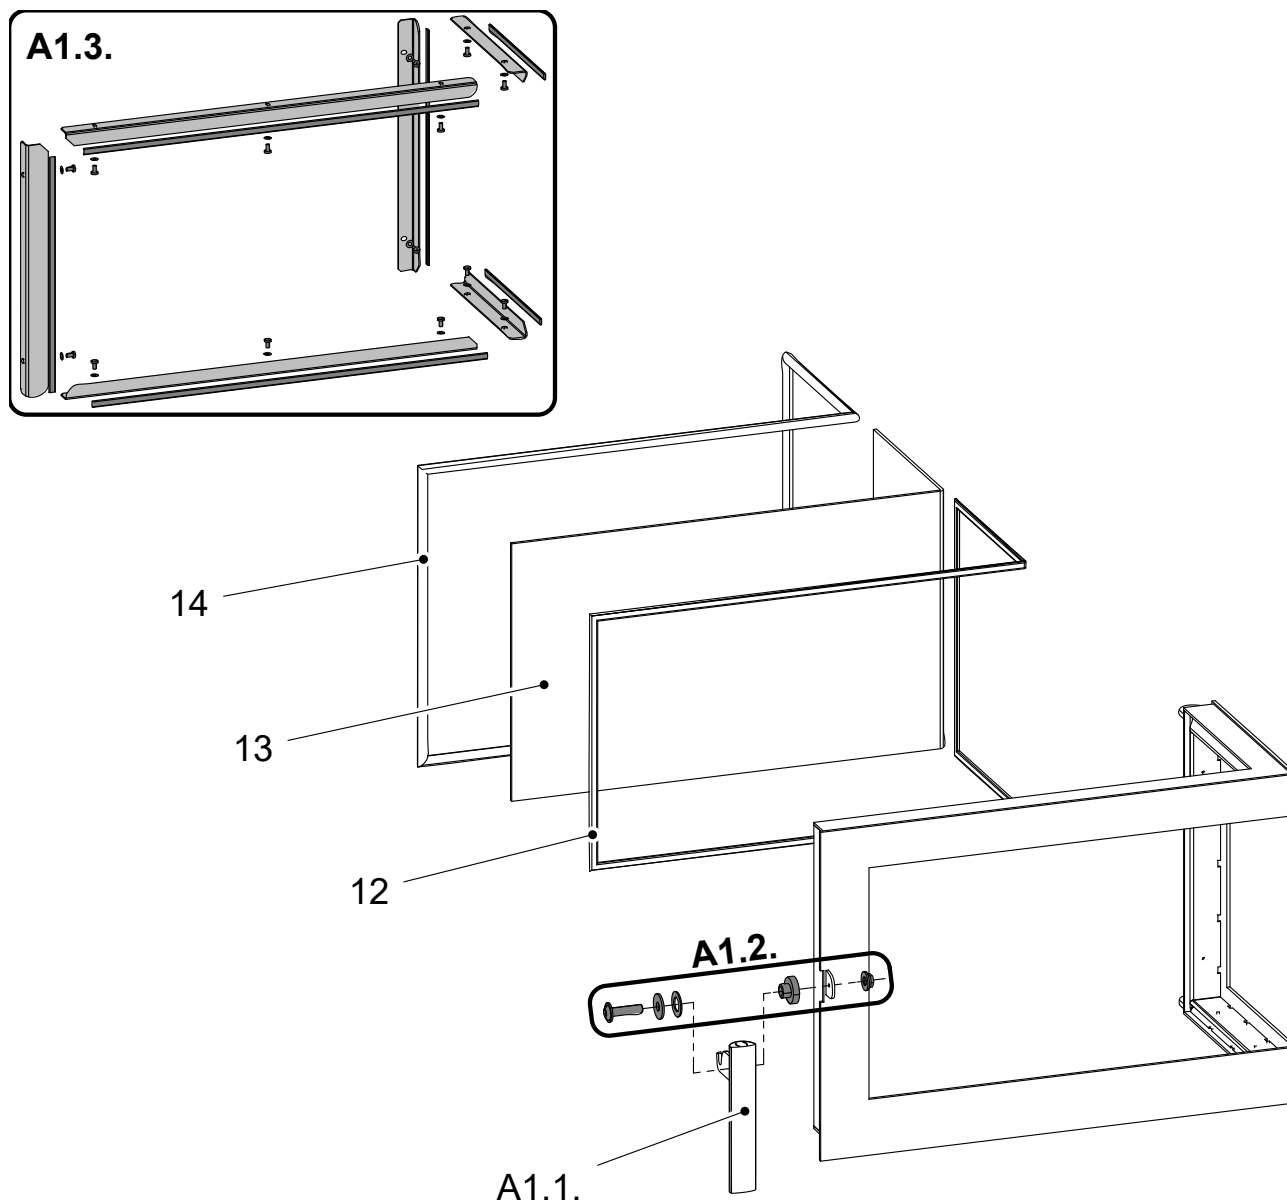

2.2. Detail A1

Pozice	Název	Množství	Číslo zboží
Detail A1			
A1.1.	Pákový uzávěr dvířek topeniště (komplet)	1 ks	0420114015301
A1.2.	Spojovací materiál kliky – set	1 ks	0633015005310
A1.3.	Držák skla – set/černá	1 ks	0633015005320
12	Těsnící šňůra skla 10x4 mm	2060 mm	0040210040005
13	Žárovzdorné sklo (4x538/230x318)	1 ks	0633015005330
14	Těsnící šňůra dveří 12 mm	2300 mm	0041012120005