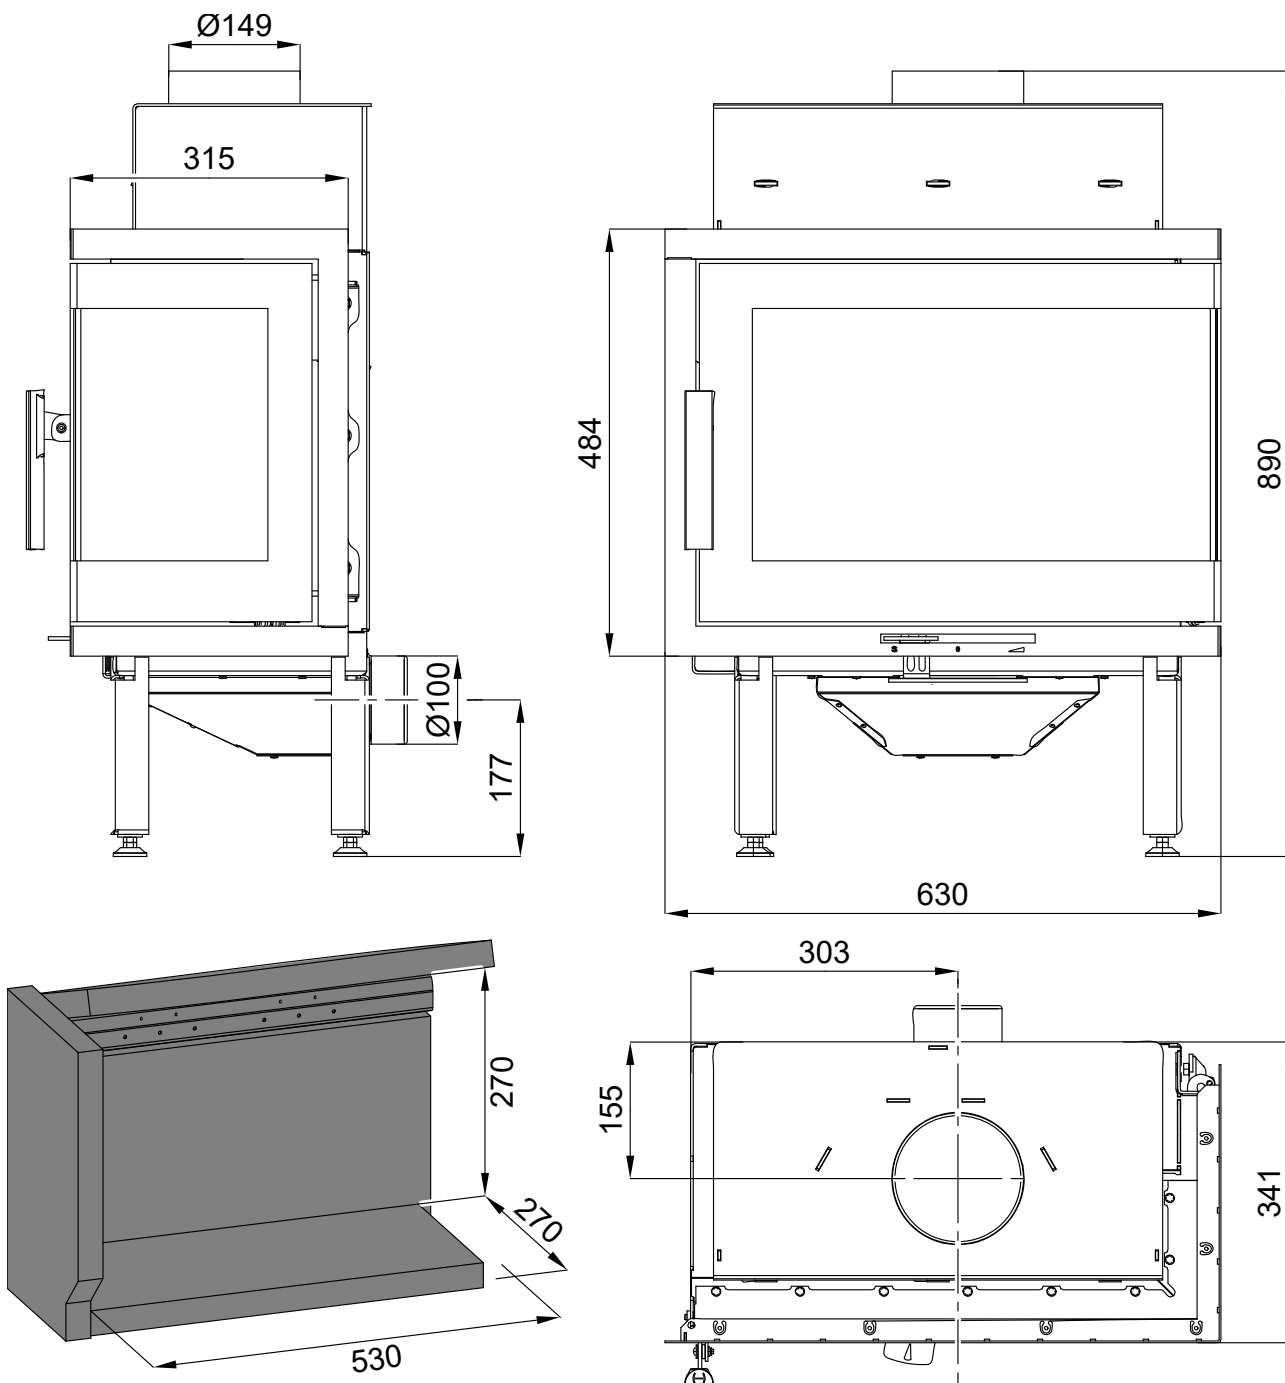

1. Rozměrové schéma

1.1. Soho pravá

Rozměrové schéma

CZ