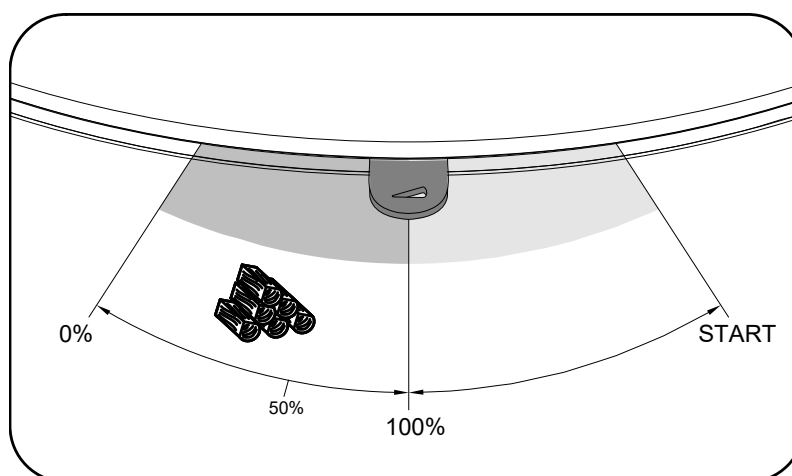

3. Easy control

Ovládání všech tří přívodů vzduchu-primárního, sekundárního, terciárního-pouze pomocí jednoho regulátoru.

1. Regulátor je v pozici určené pro zátop (obr. A). Jsou otevřeny všechny tři přívody vzduchu (primární, sekundární, terciární).
2. Nastavení regulátoru Easy control v režimu topení (obr. B).
3. Regulátor je v pozici určené pro uzavření přívodů vzduchu (obr. C). Žádný přívod není otevřen (primární, sekundární, terciární). Tato pozice se používá pouze v případě, kdy jsou kamna mimo provoz, po ukončení procesu topení.

VAROVÁNÍ

Během procesu topení nesmí dojít k uzavření přívodů vzduchu (obr. C)! V krajním případě může dojít i k explozi v kamnech a následnému roztříštění skla, rozmetání uhlíků po místnosti a ke vzniku požáru.