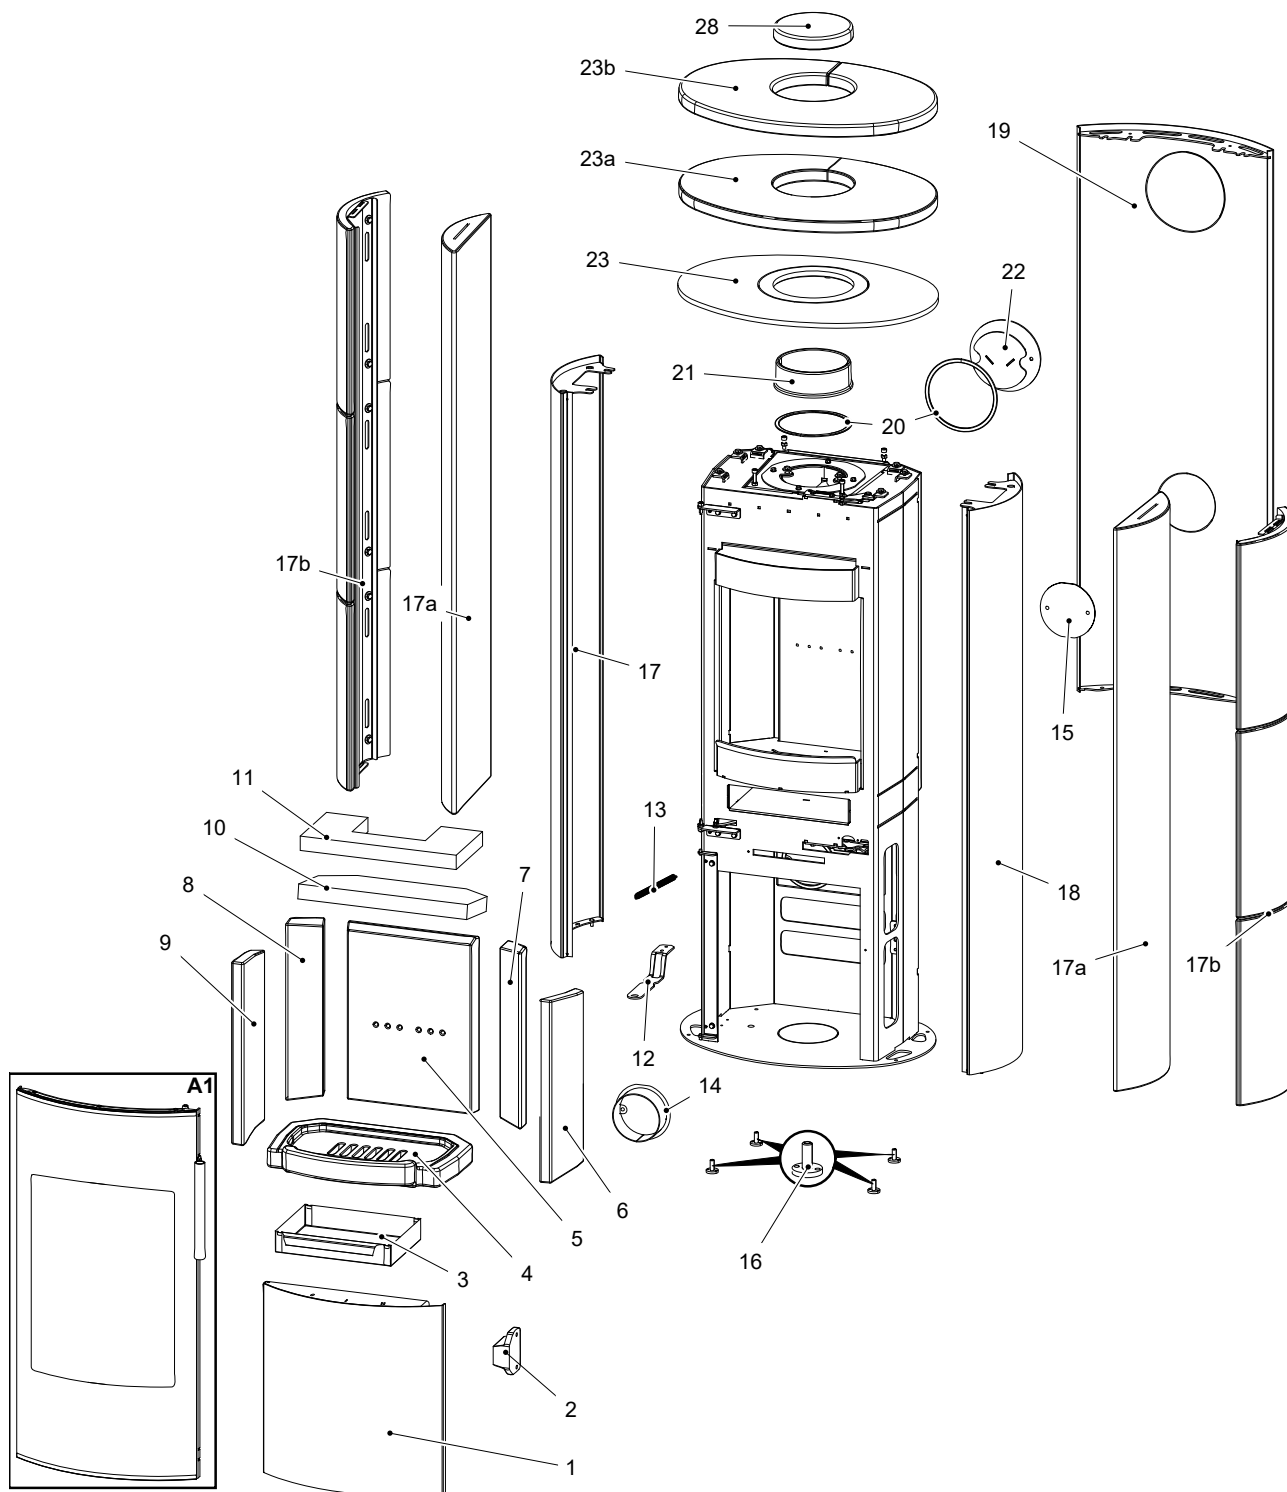

2. Seznam náhradních dílů

2.1. Celkový rozstřel modelu Epic/Brillo

Seznam náhradních dílů

CZ

Pozice	Název	Množství	Číslo zboží
Celkový rozstřel modelu Epic/Brillo			
A1	Dvířka topeniště (komplet)/černá	1 ks	0435315405300
1	Dvířka spodní/černá	1 ks	0435315005360
2	Magnet	1 ks	0595015005002
3	Popelník	1 ks	0494015005603
4	Rošt	1 ks	0494015005501
5	Záda (30x274x366,2)	1 ks	0494015005502
6	Bok pravý (26x382,2x159,7)	1 ks	0494015005504
7	Bok zadní pravý (28x89,5x373,5)	1 ks	0494015005515
8	Bok zadní levý (28x89,5x373,5)	1 ks	0494015005505
9	Bok levý (26x382,2x159,7)	1 ks	0494015005503
10	Clona spodní (vermikulit)	1 ks	0494015005506
11	Clona vrchní (vermikulit)	1 ks	0494015005507
12	Madlo regulátoru	1 ks	0435315005047
13	Pružina dveří	1 ks	0491015005031
14	Externí přívod vzduchu/černá	1 ks	0494015005065
15	Záslepka přívodu vzduchu/černá	1 ks	0494015005061
16	Štelovací noha	4 ks	0494015005090
17	Kryt boční levý/bílá	1 ks	0494015006120
17	Kryt boční levý/titan	1 ks	0494015016120
17a	Boční obklad kámen/woodstone	2 ks	0494015005171
17a	Boční obklad kámen/pískovec Graywood	2 ks	0494015015171
17b	Boční obklad keramika/slonová kost	2 ks	0494015305170
18	Kryt boční pravý/bílá	1 ks	0494015006110
18	Kryt boční pravý/titan	1 ks	0494015016110
19	Zadní kryt/bílá	1 ks	0494015006130
19	Zadní kryt/titan	1 ks	0494015015130
19	Zadní kryt/černá	1 ks	0494015016130
20	Těsnění kouřovodu 8x2 mm	470 mm	0040208020006
21	Kouřovod/černá	1 ks	0494015005020
22	Záslepka kouřovodu/černá	1 ks	0494015005030
23	Víko/bílá	1 ks	0435315005800
23	Víko/titan	1 ks	0435315006800
23a	Víko kámen/woodstone	1 ks	0494015005173
23a	Víko kámen/pískovec Graywood	1 ks	0494015015173
23b	Keramické víko/slonová kost	1 ks	0494015305173
28	Keramické víčko/slonová kost	1 ks	0494015305174