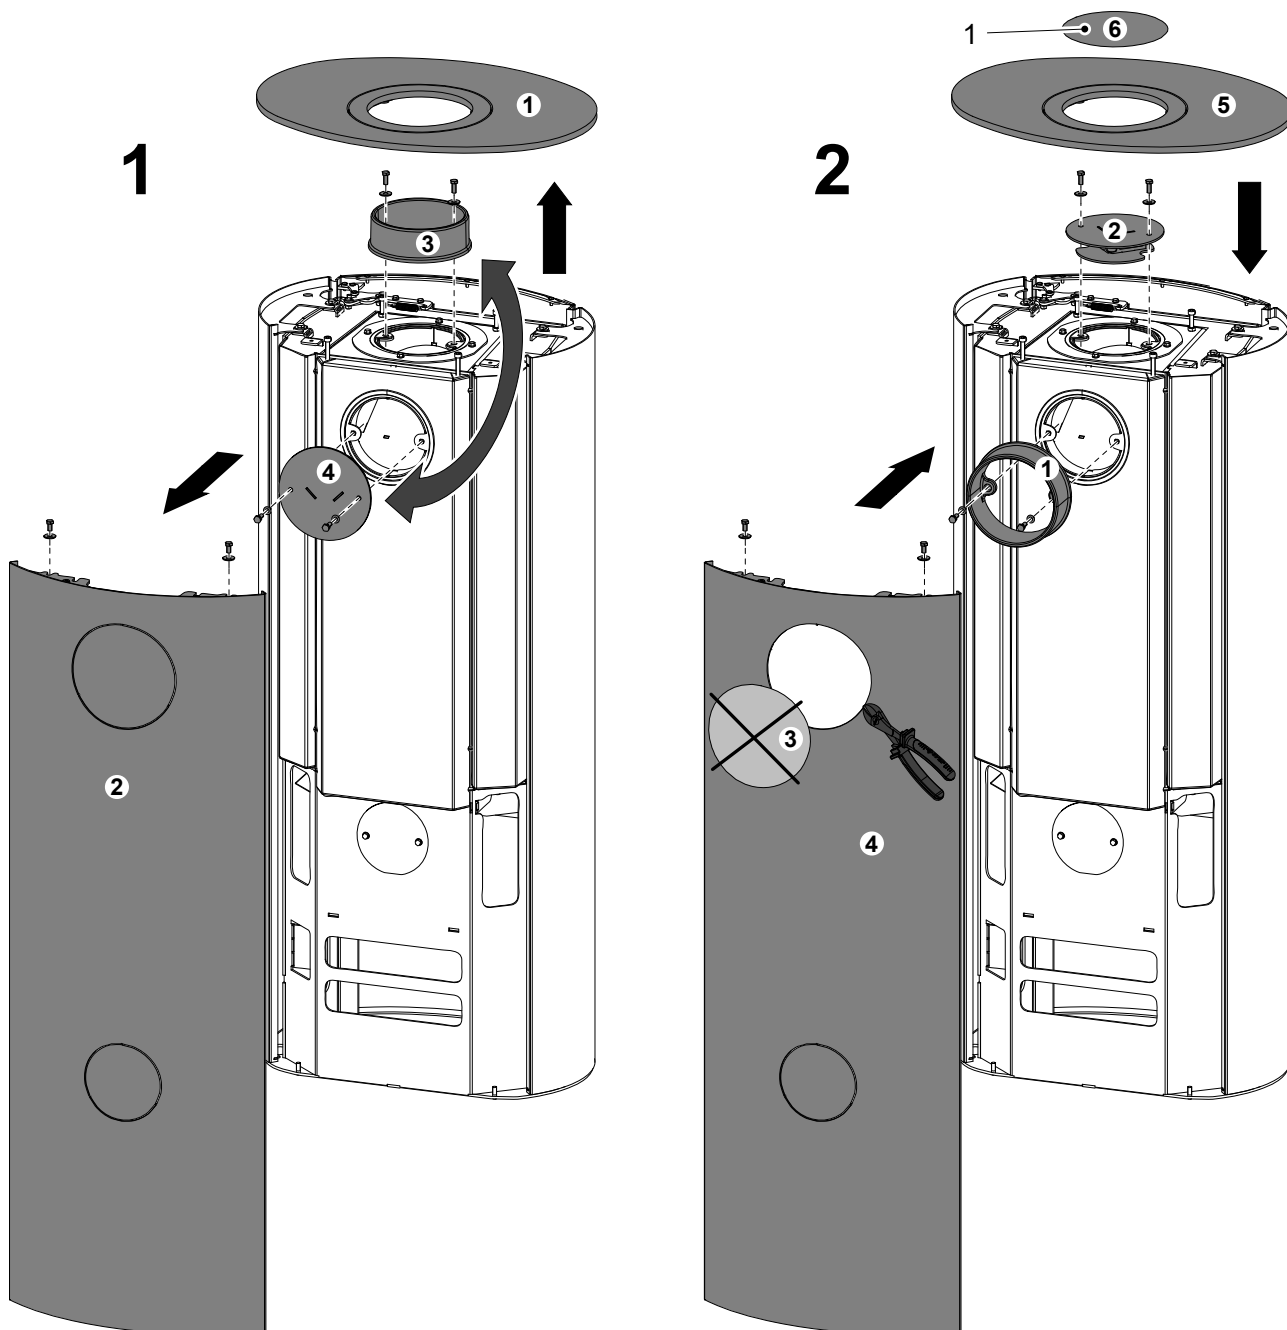

5. Záměna kouřovodu

5.1. Epic

Záměna kouřovodu

CZ

Poznámka

Záslepka víka (poz. 1) je součástí standardního příslušenství dodávaného spolu s kamny.