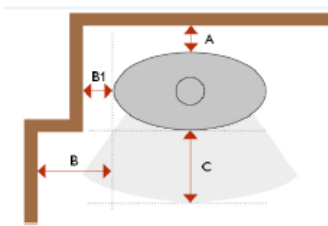

6. Připojení na koncentrický komín

Poznámka

Kamna Epic/Fenix/Ember/Glow/Brillo/Orba umožňují připojení na koncentrický dvouvrstvý komínový systém, který zajišťuje jak odvod spalin, tak přívod čerstvého spalovacího vzduchu, a to jedním tělesem kouřovodu, potažmo komínu. Použití této konfigurace zapojení poskytne uživateli větší volnost při volbě umístění kamen, neboť nemusí brát ohled na připojení přívodu vzduchu do spodní části topidla. Navíc toto zapojení významně zmenšuje minimální bezpečnostní vzdálenosti kamen od hořlavých zdí, nebo jiných hořlavých předmětů, na min. hodnoty viz tabulky níže.

Epic/Brillo

Fenix

Pozice	Vzdálenost (mm)
A	50
B	250
C	950

Pozice	Vzdálenost (mm)
A	60
B	350
C	800

A	50
B	250
B1	150
C	950

B2	120
C	950

6.1. Montážní návod

Poznámka