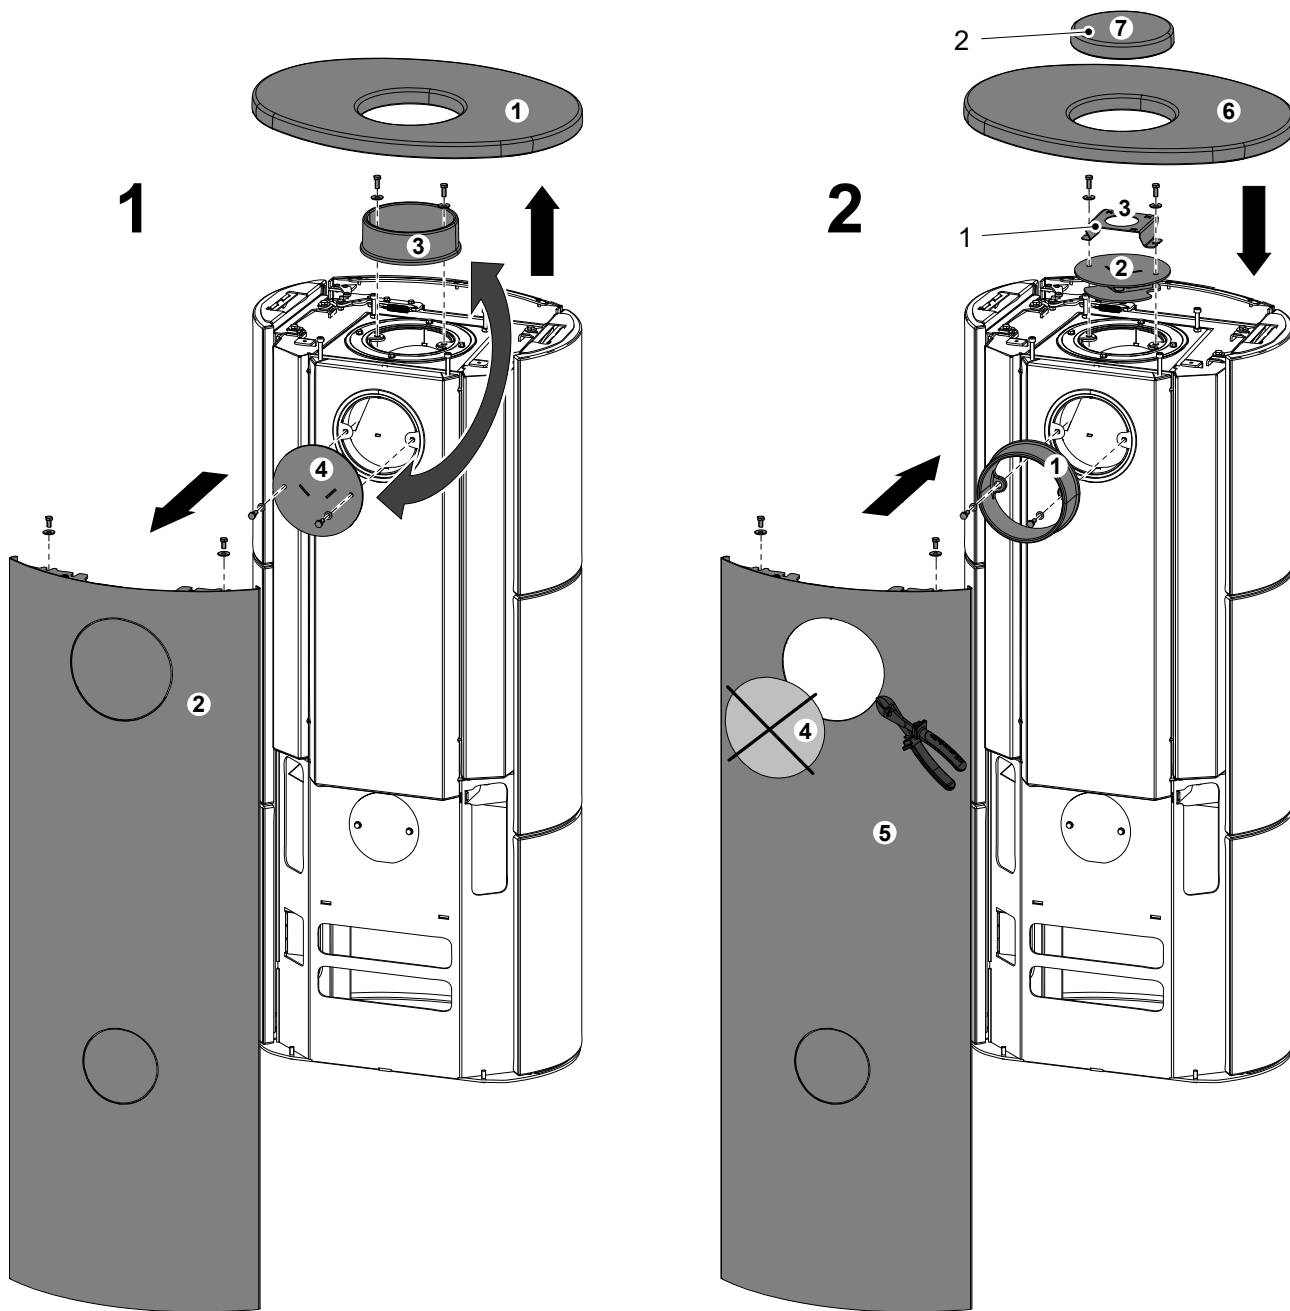

CZ

Poznámka

Záslepka víka (poz. 1) je součástí standardního příslušenství dodávaného spolu s kamny.

5.2. Brillo

Záměna kouřovodu

CZ

Poznámka

Keramické víčko a podpěra (poz. 1 a 2) jsou součástí standardního příslušenství dodávaného spolu s kamny.