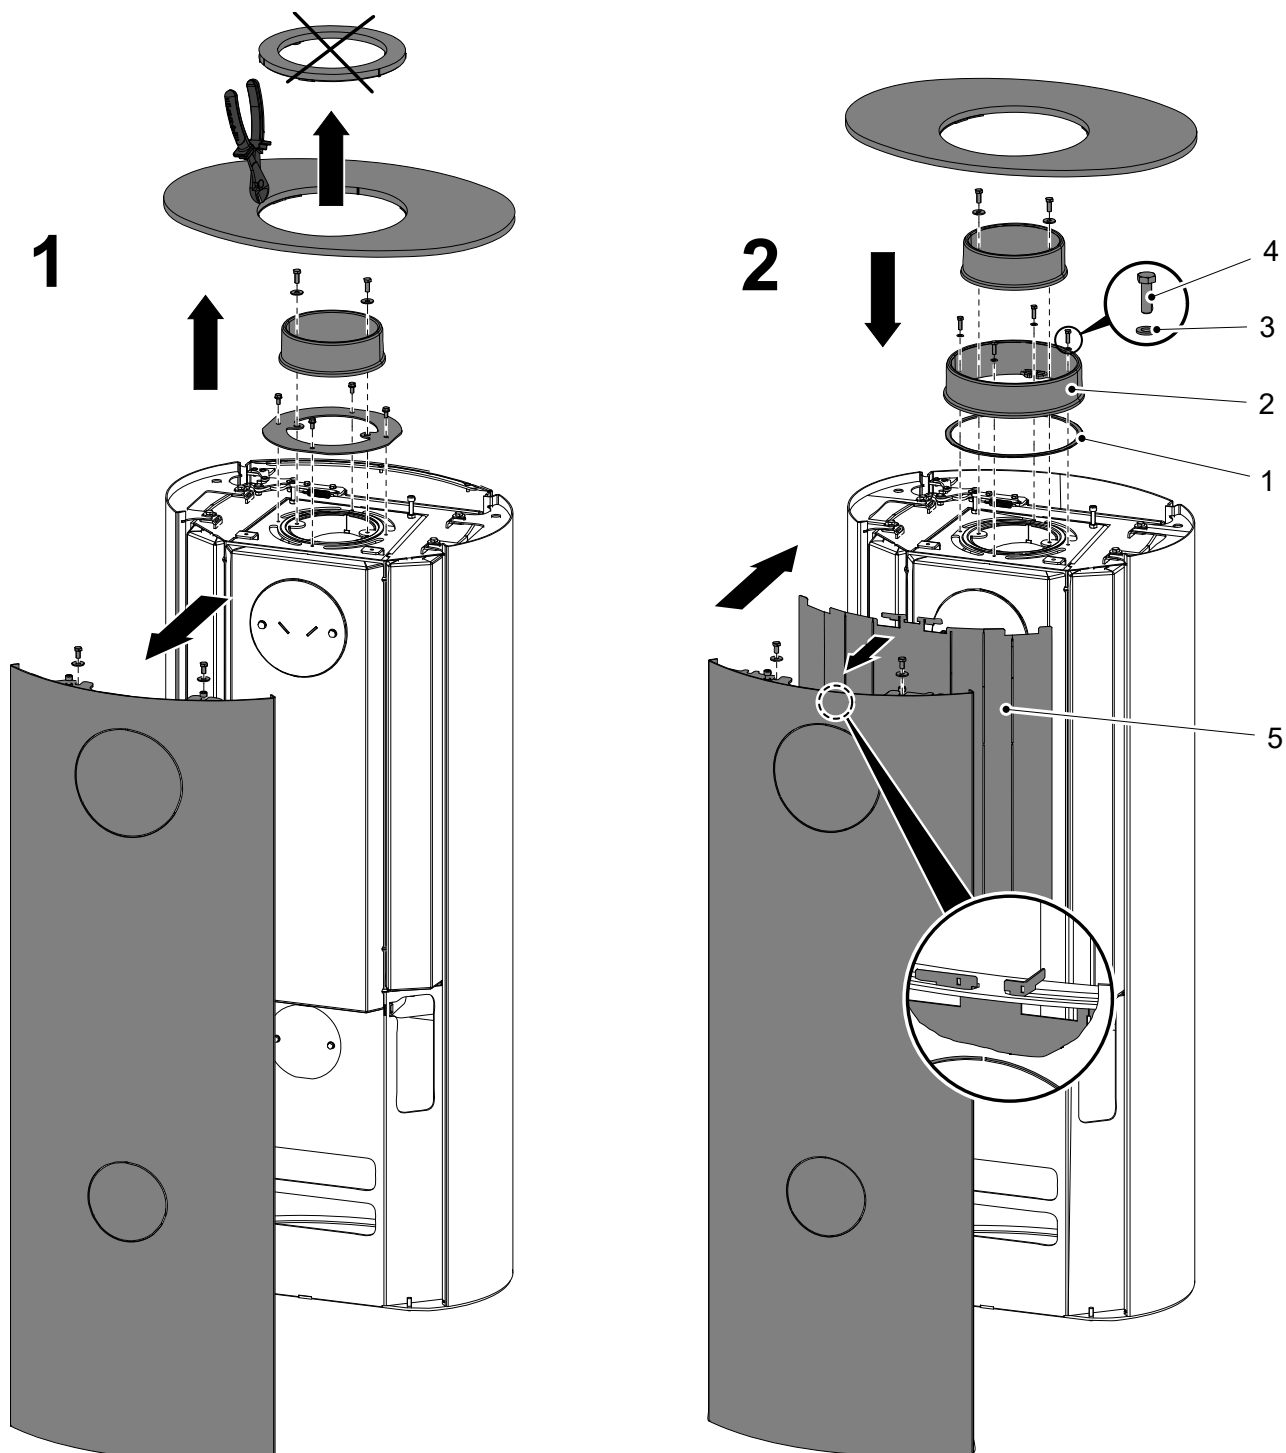

6. Připojení na koncentrický komín

Poznámka

Kamna Epic/Fenix/Ember/Glow/Brillo/Orba umožňují připojení na koncentrický dvouvrstvý komínový systém, který zajišťuje jak odvod spalin, tak přívod čerstvého spalovacího vzduchu, a to jedním tělesem kouřovodu, potažmo komínu. Použití této konfigurace zapojení poskytne uživateli větší volnost při volbě umístění kamen, neboť nemusí brát ohled na připojení přívodu vzduchu do spodní části topidla. Navíc toto zapojení významně zmenšuje minimální bezpečnostní vzdálenosti kamen od hořlavých zdí, nebo jiných hořlavých předmětů, na min. hodnoty viz tabulky níže.

Epic/Brillo

Fenix

Pozice	Vzdálenost (mm)
A	50
B	250
C	950

Pozice	Vzdálenost (mm)
A	60
B	350
C	800

A	50
B	250
B1	150
C	950

B2	120
C	950

6.1. Montážní návod

Poznámka

Pro Epic Woodstone/Graywood a Brillo je nutné vyměnit víko za plechové (č. zboží 0435315015800).

Připojení na koncentrický komín

CZ