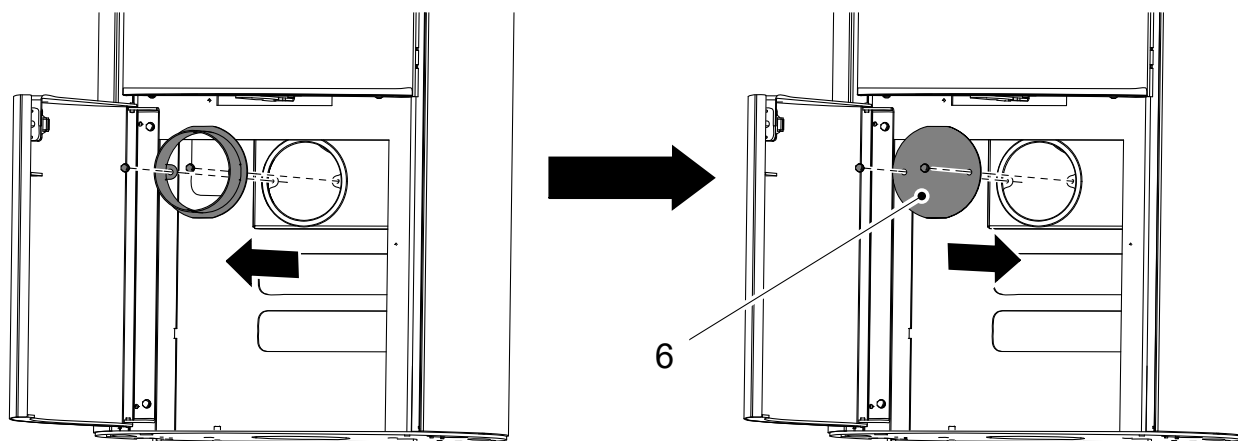

3

Pozice	Název	Množství	Číslo zboží
1	Těsnící šňůra 8x2 mm	630 mm	Není součástí do- dávky, č. zboží 0494015006025
2	Hrdlo D200 mm	1 ks	
3	Podložka 5,3 DIN 125	4 ks	
4	Šroub M5x16 DIN 933	4 ks	
5	Stínění	1 ks	
6	Záslepka přívodu vzduchu	1 ks	

Připojení na koncentrický komín

CZ