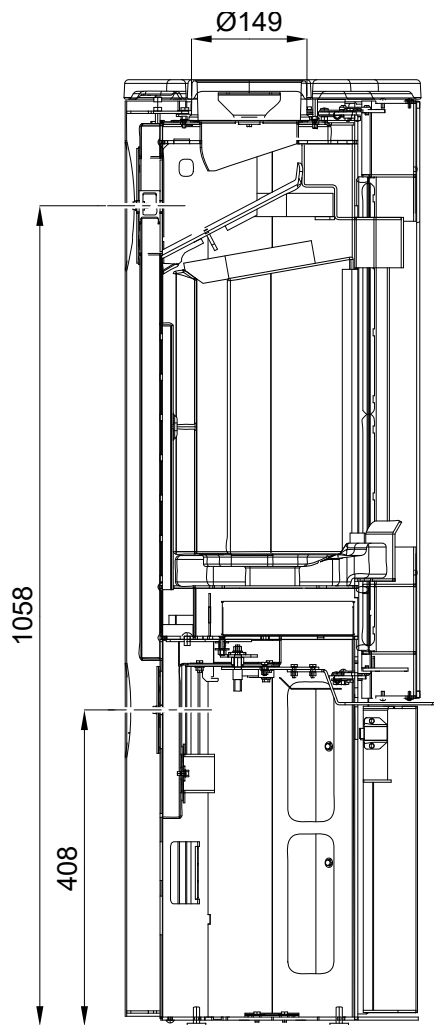

1.3. Brillo