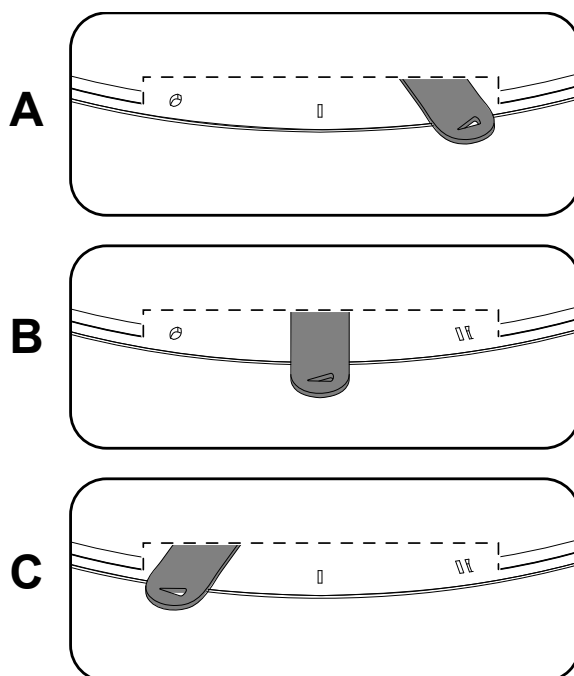

3. Easy control

Ovládání všech tří přívodů vzduchu-primárního, sekundárního, terciárního-pouze pomocí jednoho regulátoru.

1. Regulátor je v pozici určené pro zátop (obr. A). Jsou otevřeny všechny tři přívody vzduchu (primární, sekundární, terciární).
2. Nastavení regulátoru Easy control v režimu topení (obr. B).
3. Regulátor je v pozici určené pro uzavření přívodů vzduchu (obr. C). Žádný přívod není otevřen (primární, sekundární, terciární). Tato pozice se používá pouze v případě, kdy jsou kamna mimo provoz, po ukončení procesu topení.

VAROVÁNÍ

Během procesu topení nesmí dojít k uzavření přívodů vzduchu (obr. C)! V krajním případě může dojít i k explozi v kamnech a následnému roztříštění skla, rozmetání uhlíků po místnosti a ke vzniku požáru.