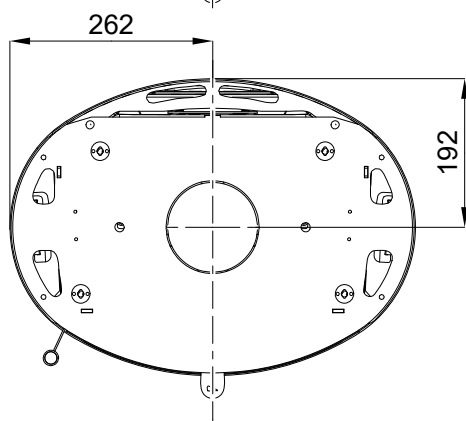

1.3. Brillo