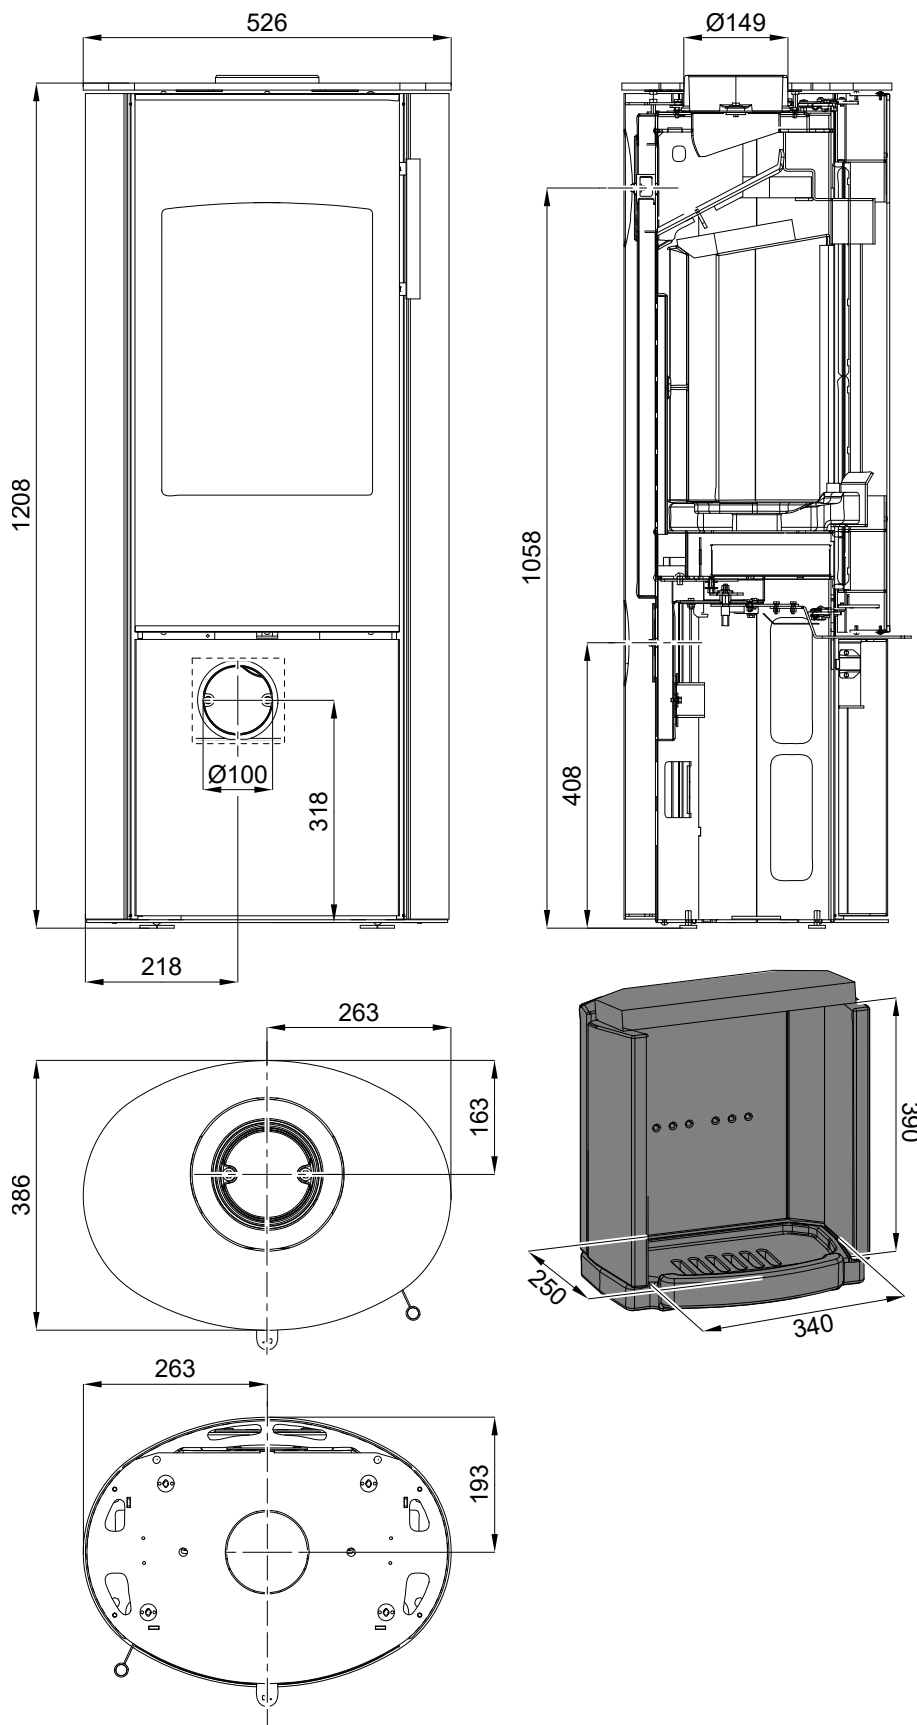

1. Technický popis

1.1. Epic