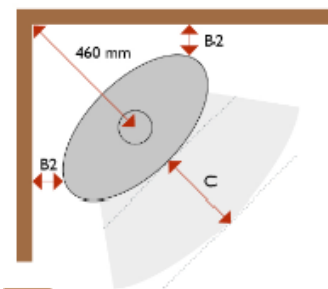

Epic/Brillo

Fenix

Pozice	Vzdálenost (mm)
A	50
B	250
C	950

Pozice	Vzdálenost (mm)
A	60
B	350
C	800

A	50
B	250
B1	150
C	950

B2	120
C	950

6.1. Montážní návod

Poznámka