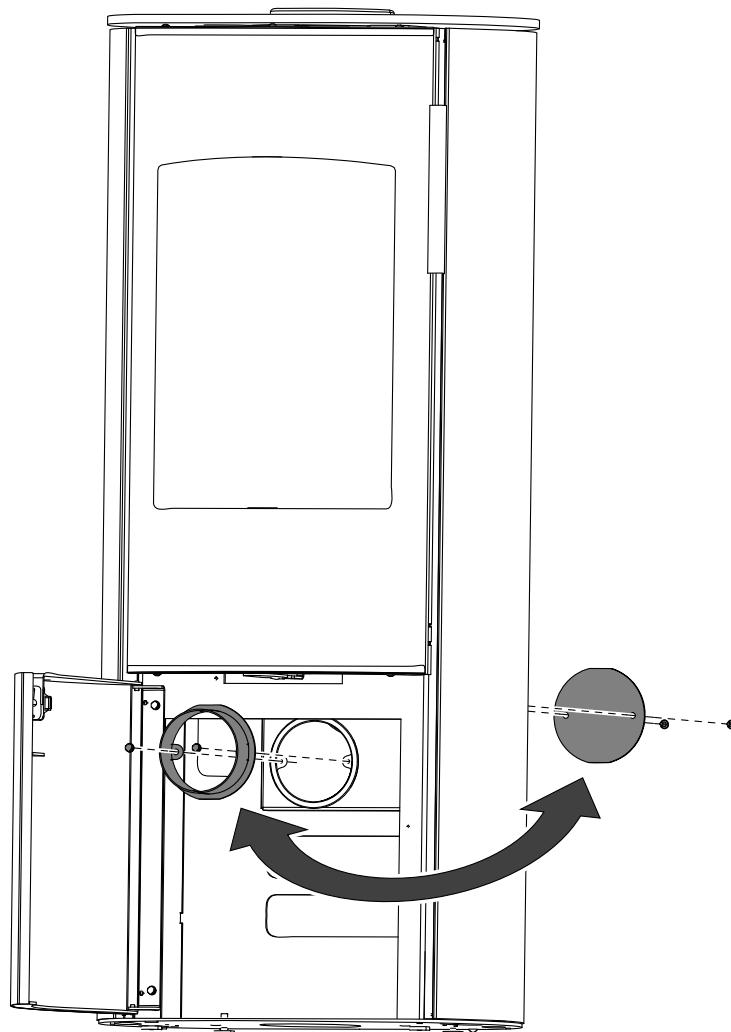

4. Záměna přívodu vzduchu

1

2

Záměna přívodu vzduchu

CZ