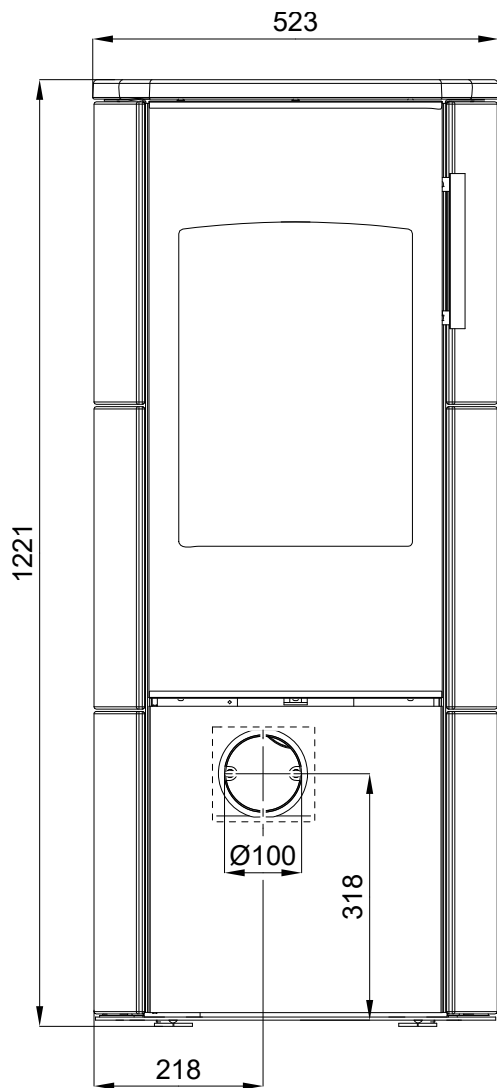

1.3. Brillo