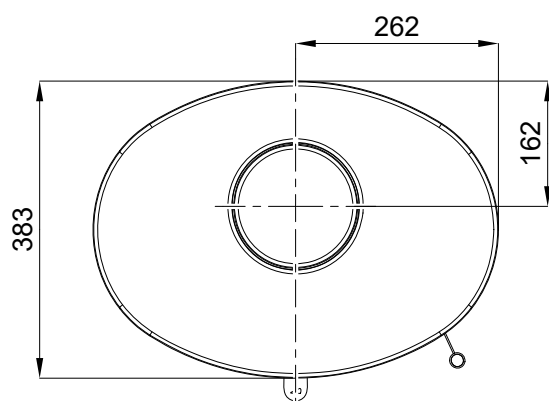

1.3. Brillo