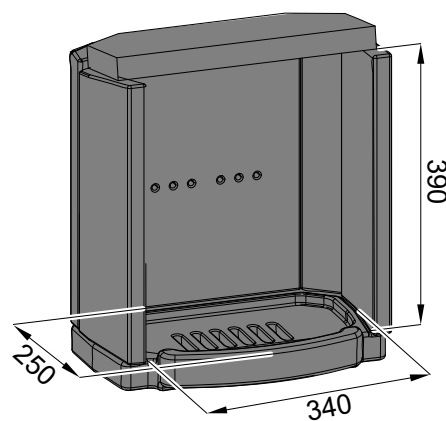

1.3. Brillo