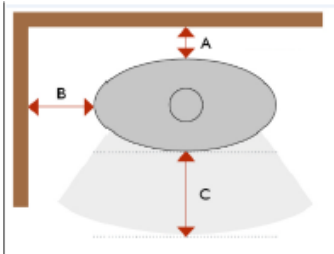

6. Připojení na koncentrický komín

Poznámka

Kamna Epic/Fenix/Ember/Glow/Brillo/Orba umožňují připojení na koncentrický dvouvrstvý komínový systém, který zajišťuje jak odvod spalin, tak přívod čerstvého spalovacího vzduchu, a to jedním tělesem kouřovodu, potažmo komínu. Použití této konfigurace zapojení poskytne uživateli větší volnost při volbě umístění kamen, neboť nemusí brát ohled na připojení přívodu vzduchu do spodní části topidla. Navíc toto zapojení významně zmenšuje minimální bezpečnostní vzdálenosti kamen od hořlavých zdí, nebo jiných hořlavých předmětů, na min. hodnoty viz tabulky níže.

Epic/Brillo

Fenix

Pozice	Vzdálenost (mm)
A	50
B	250
C	950

Pozice	Vzdálenost (mm)
A	60
B	350
C	800

A	50
B	250
B1	150
C	950

B2	120
C	950

6.1. Montážní návod

Poznámka