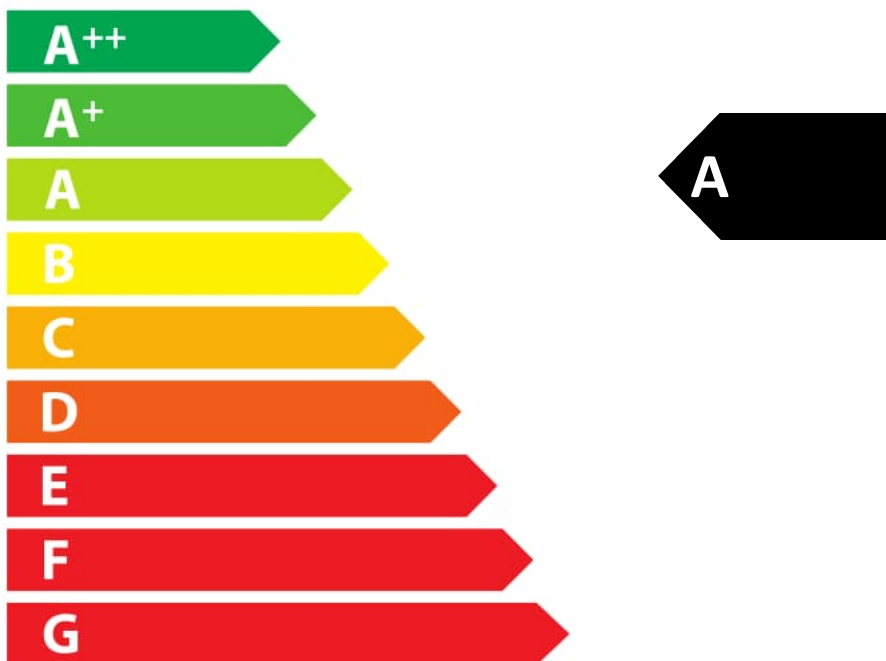

# ENERG

енергия · ενεργεια

HAAS+SOHN

Savona II s výměníkem

**2,4**

kW

**7,8**

kW