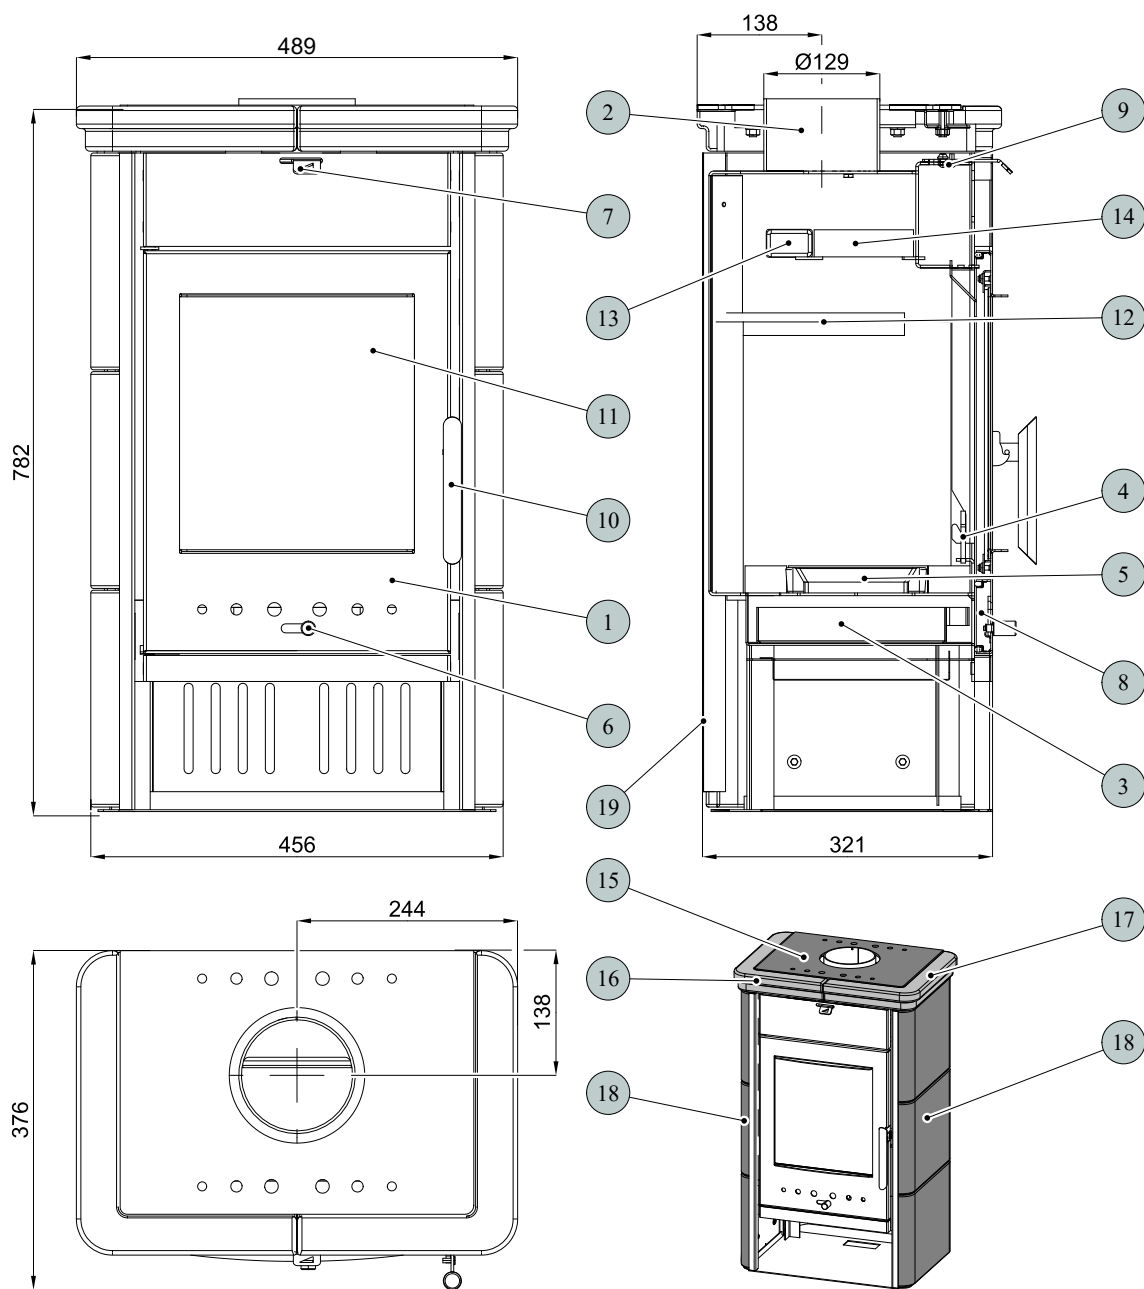

1. Technický popis

Technický popis

CZ

Pozice	Název	Množství	Číslo zboží
1	Dvířka topeniště/černá	1 ks	0434315005300
2	Hrdlo kouřovodu/černá	1 ks	—
3	Popelník	1 ks	0432215005600
4	Zábrana/černá	1 ks	0432215006015
5	Rošt/černá	1 ks	0020100130005
6	Regulátor primárního vzduchu/chrom.	1 ks	0082020010005
7	Regulátor sekundárního vzduchu/černá	1 ks	0434315005001
8	Přívod primárního vzduchu	1 ks	—
9	Přívod sekundárního vzduchu	1 ks	—