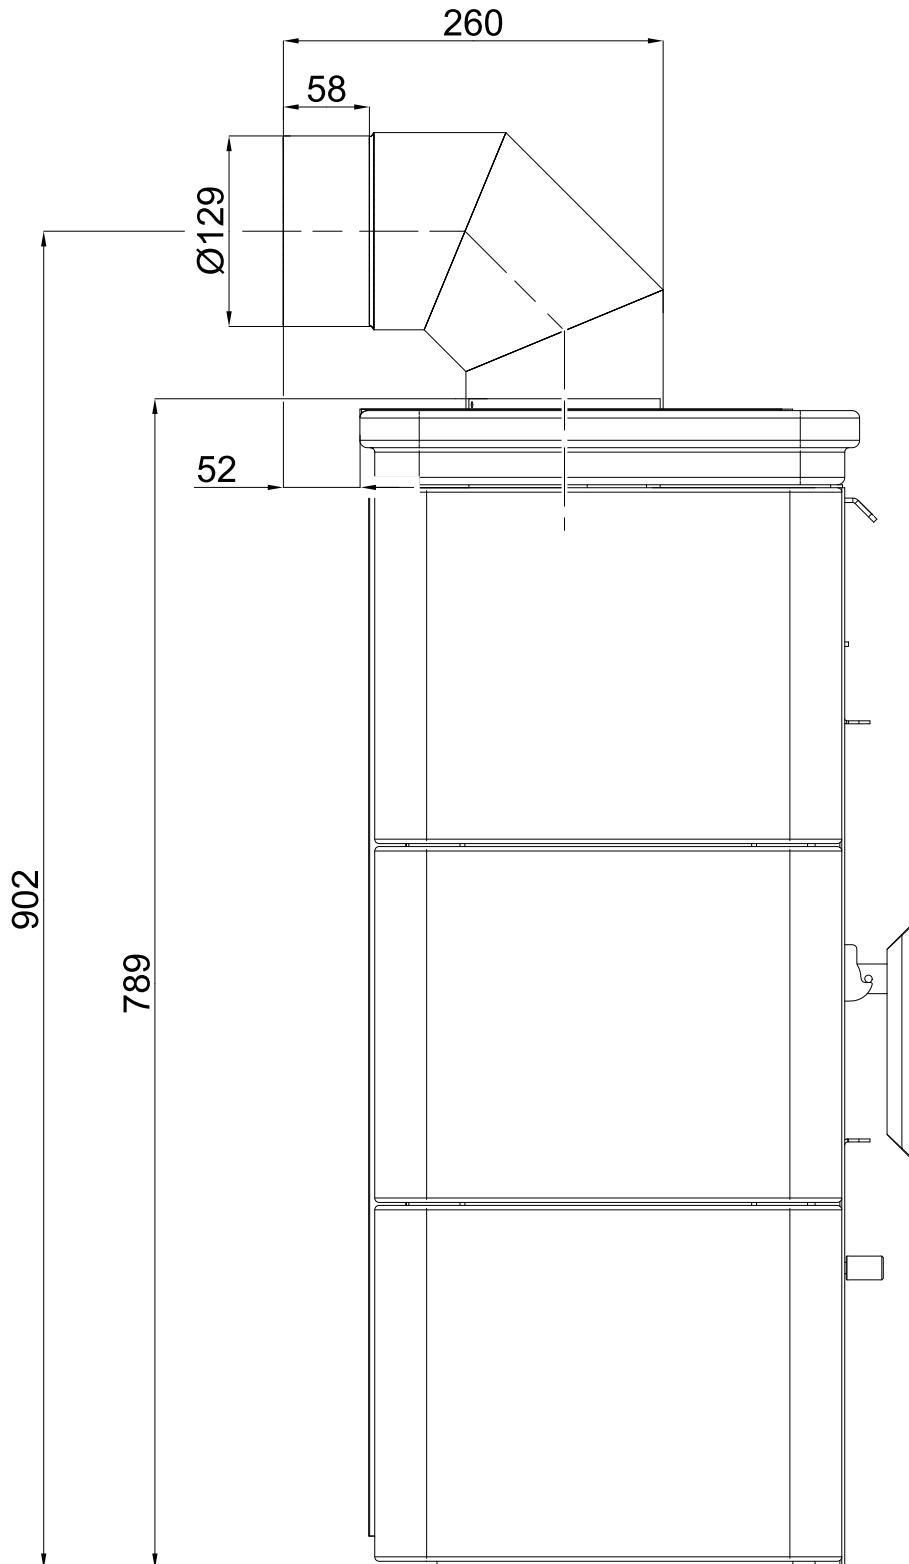

2. Koleno odtahu spalin

Poznámka

Koleno odtahu spalin je dodáváno jako zvláštní příslušenství

Koleno odtahu spalin

CZ