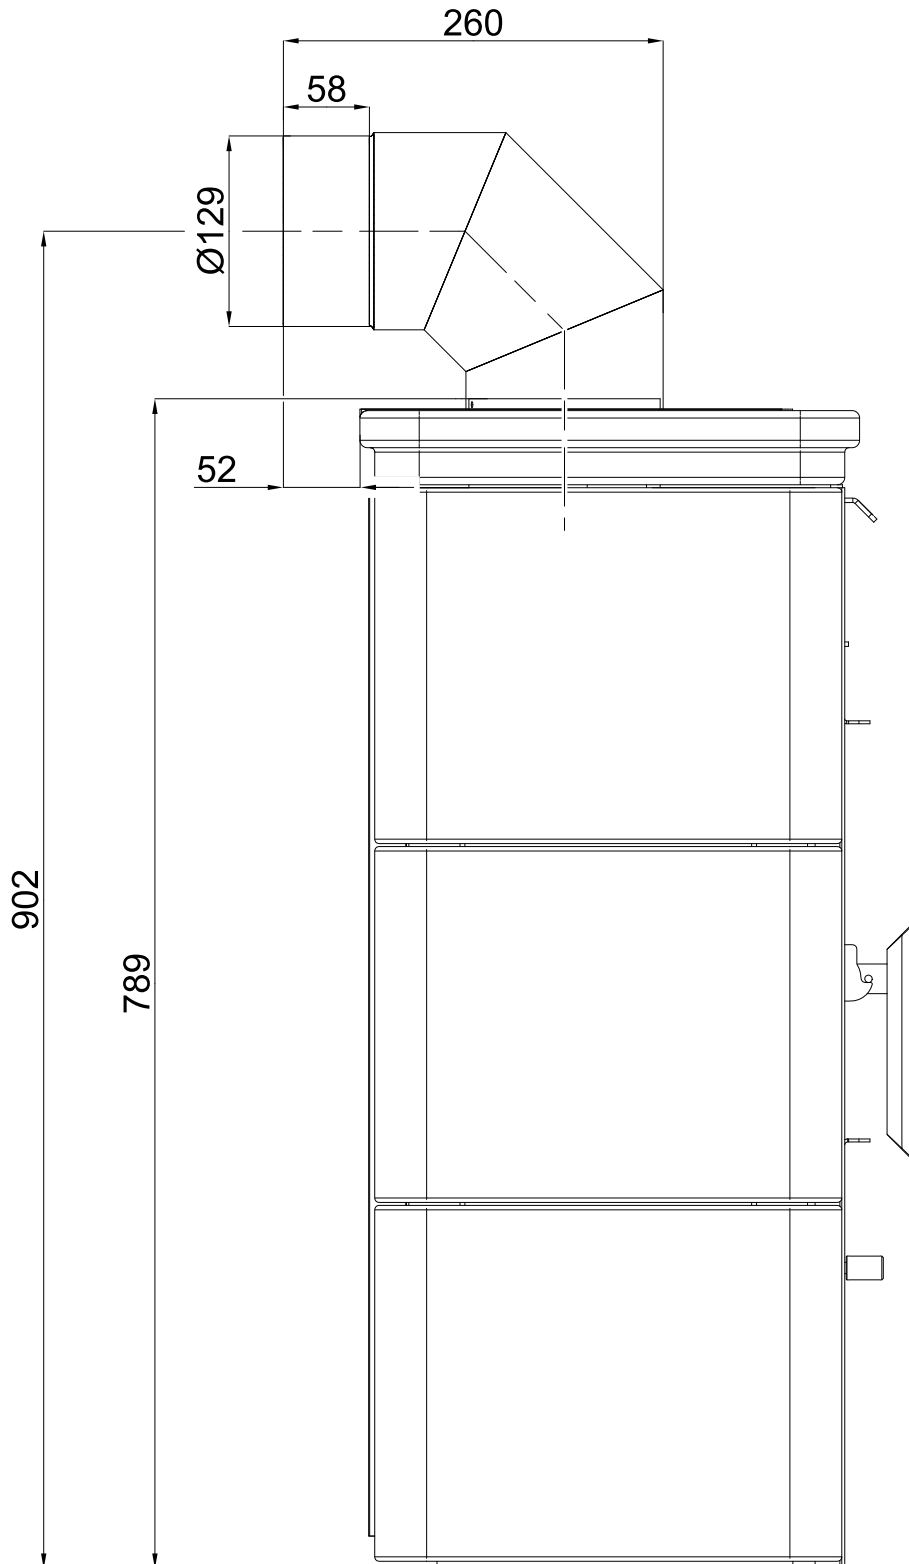

2. Koleno odtahu spalin

Poznámka

Koleno odtahu spalin je dodáváno jako zvláštní příslušenství.

Koleno odtahu spalin

CZ