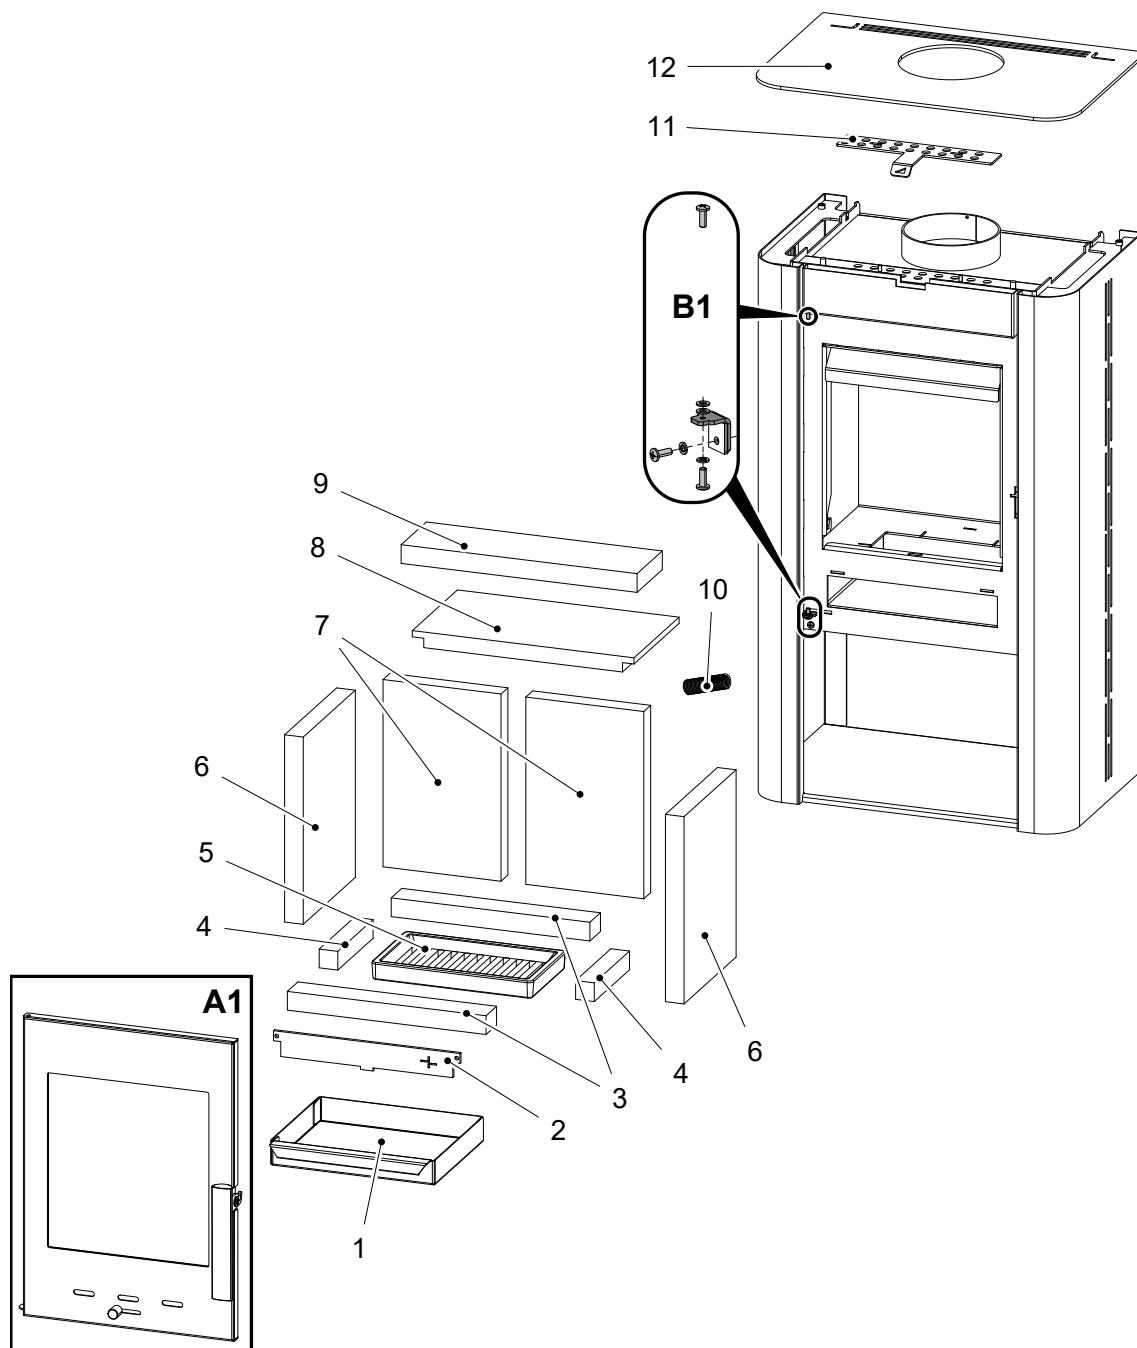

Obsah

1. Rozměrové schéma	1
2. Seznam náhradních dílů	2
2.1. Celkový rozstřel modelu	2
2.2. Detail A1	4

1. Rozměrové schéma

Rozměrové schéma

CZ

2. Seznam náhradních dílů

2.1. Celkový rozstřel modelu

Pozice	Název	Množství	Číslo zboží
Celkový rozstřel modelu			
A1	Dvířka topeniště (komplet)/černá	1 ks	0433215105300
B1	Spojovací materiál pantu (komplet)	1 ks	0433215105011
1	Popelník	1 ks	0432215005600