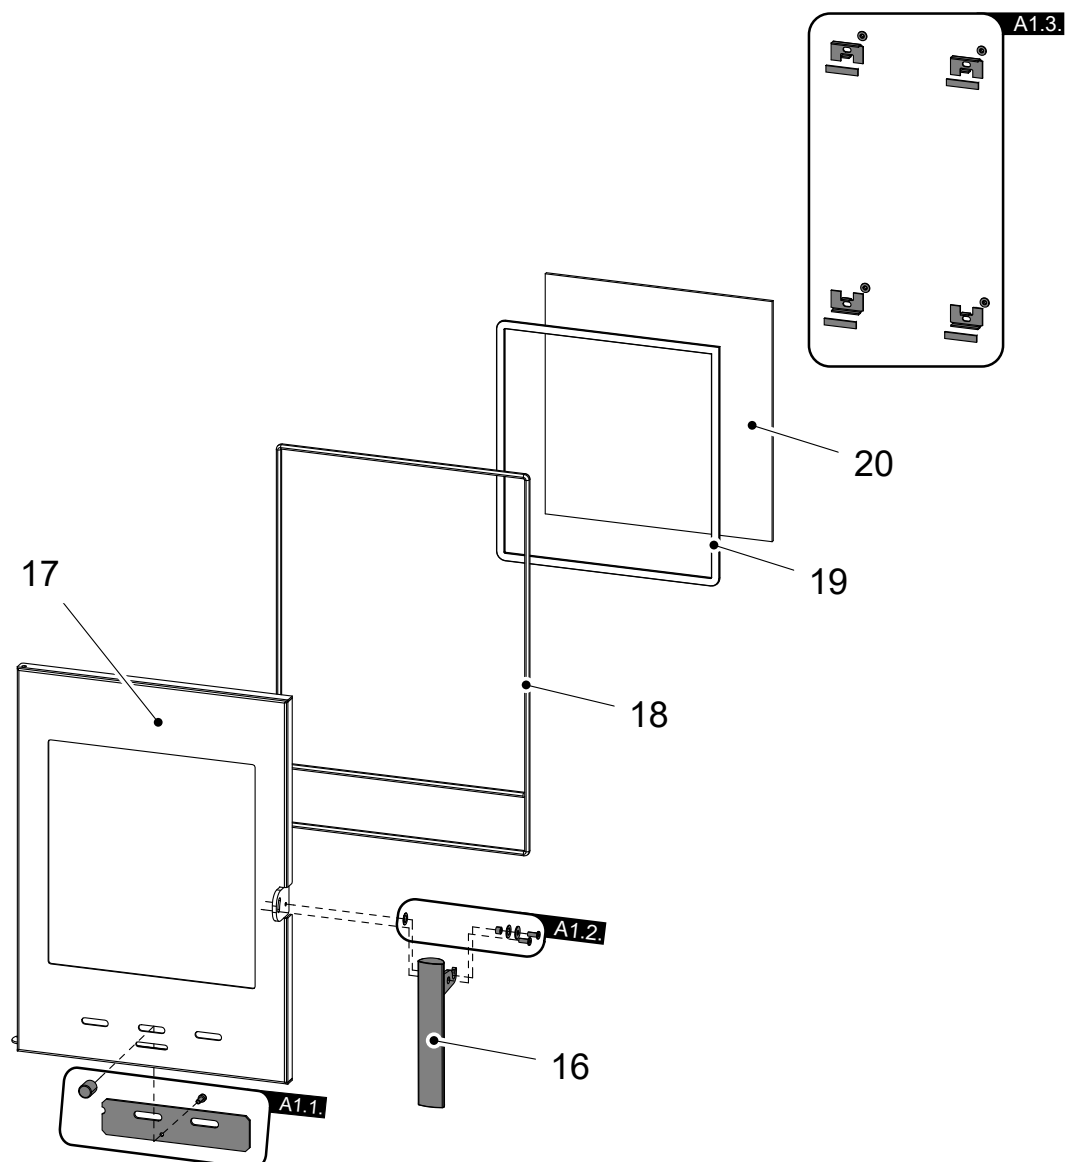

Obsah

1. Rozměrové schéma	1
2. Seznam náhradních dílů	2
2.1. Celkový rozstřel modelu	2
2.2. Detail A1	4

1. Rozměrové schéma

Rozměrové schéma

CZ

2. Seznam náhradních dílů

2.1. Celkový rozstřel modelu

Pozice	Název	Množství	Číslo zboží
Celkový rozstřel modelu			
A1	Dvířka topeniště (komplet)/černá	1 ks	0433215105300
B1	Spojovací materiál pantu (komplet)	1 ks	0433215105011
1	Popelník	1 ks	0432215005600

2.2. Detail A1

Pozice	Název	Množství	Číslo zboží
Detail A1			
A1.1.	Regulátor primárního vzduchu — set/černá	1 ks	0433215105306
A1.2.	Spojovací materiál kliky — set	1 ks	0420214005326
A1.3.	Držák skla — set/černá	1 ks	0416515015304
16	Pákový uzávěr dveří topeniště	1 ks	0432215605306
17	Dvířka topeniště (svařovaný díl)/černá	1 ks	0433215105200
18	Těsnící šňůra dveří 8 mm	1600 mm	0040008080005
19	Těsnící šňůra skla 10x4 mm	1200 mm	0040210040005
20	Žáruvzdorné sklo (4x285x300)	1 ks	0432215005301