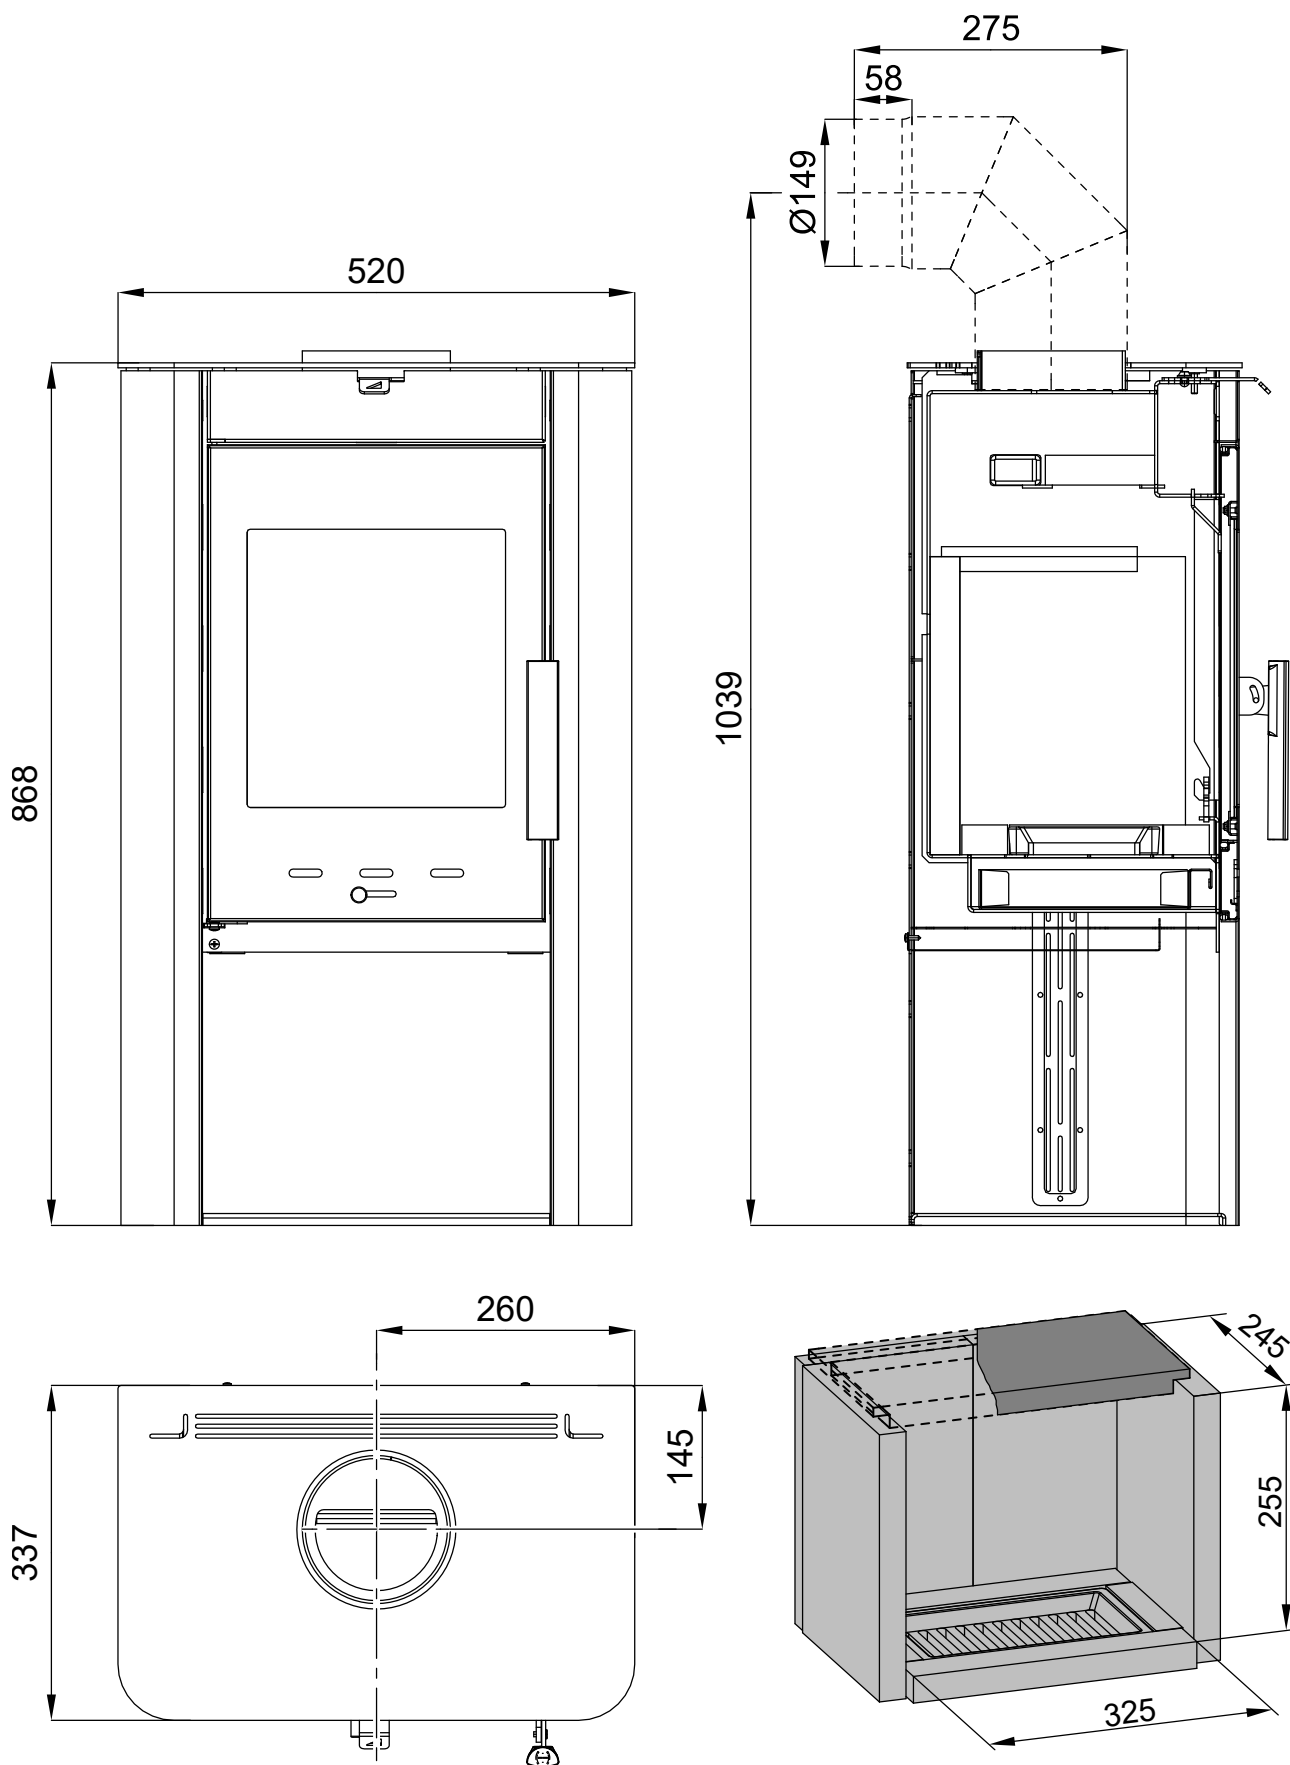

Obsah

1. Rozměrové schéma	1
2. Seznam náhradních dílů	2
2.1. Celkový rozstřel modelu	2
2.2. Detail A1	4

1. Rozměrové schéma

Rozměrové schéma

CZ

2. Seznam náhradních dílů

2.1. Celkový rozstřel modelu

Pozice	Název	Množství	Číslo zboží
Celkový rozstřel modelu			
A1	Dvířka topeniště (komplet)/černá	1 ks	0433215105300
B1	Spojovací materiál pantu (komplet)	1 ks	0433215105011
1	Popelník	1 ks	0432215005600