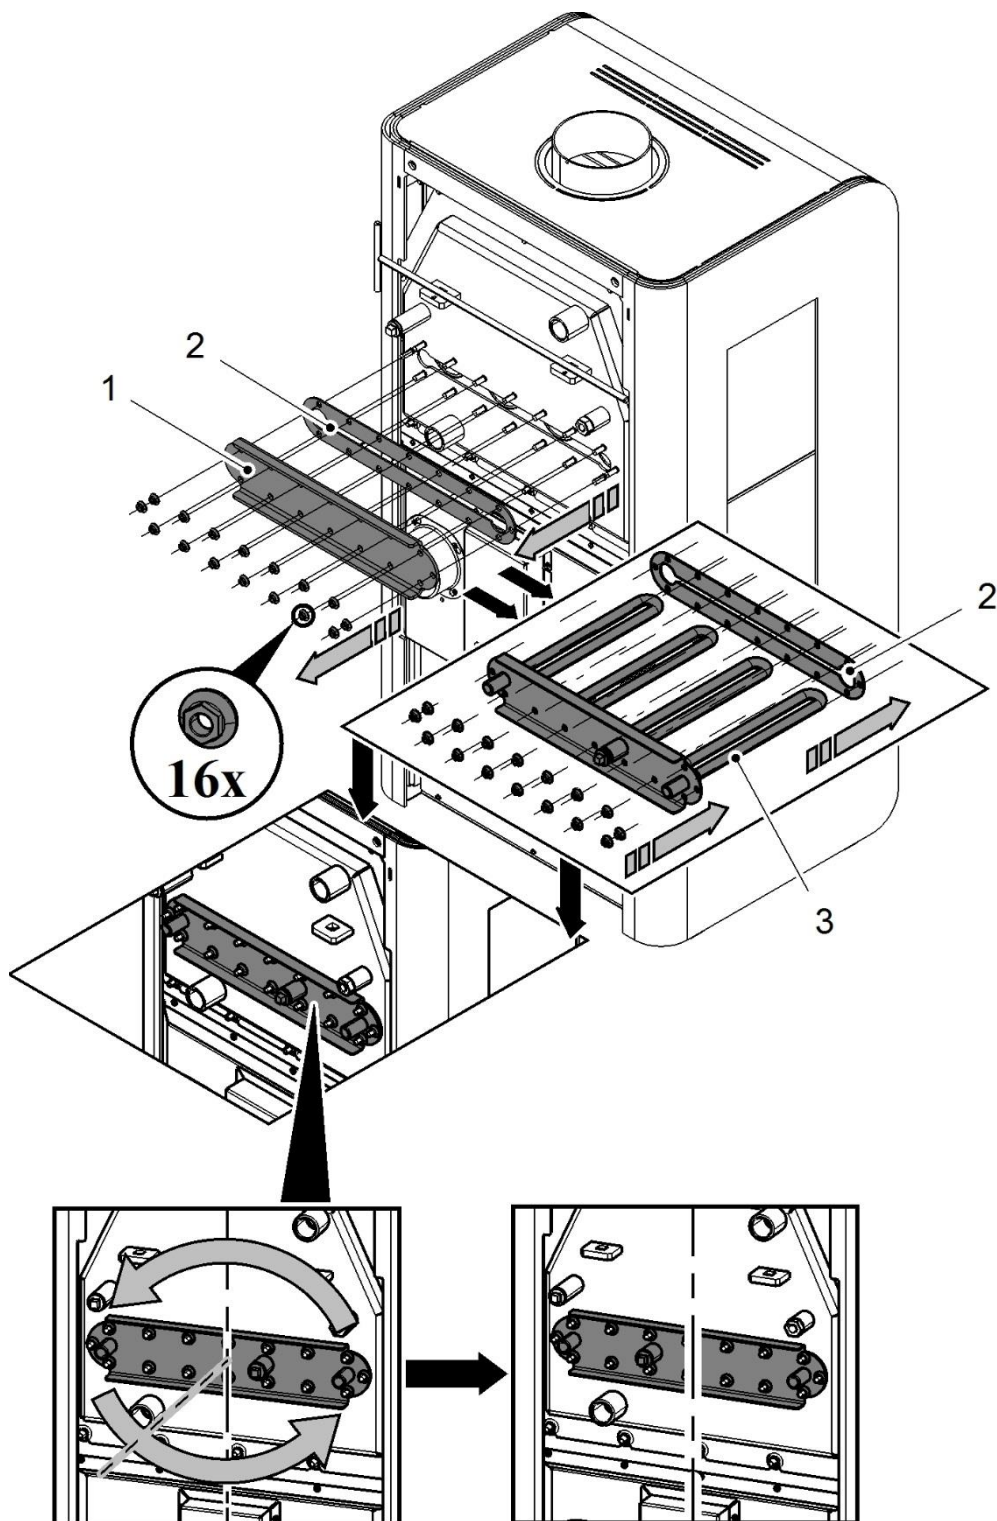

**Montážní návod vychlazovací smyčky**  
**Montážny návod vychladzovacej slučky**  
**Andrus/Farum**

Pozice	Číslo zboží/tovaru	Množství	Název	Název
1	0432317076014	1	Víko smyčky/černá	Veko slučky/čierna
2	0432317006116	1	Těsnění	Tesnenie
3	0432317006108	1	Vychlazovací smyčka	Vychladzovacia slučka