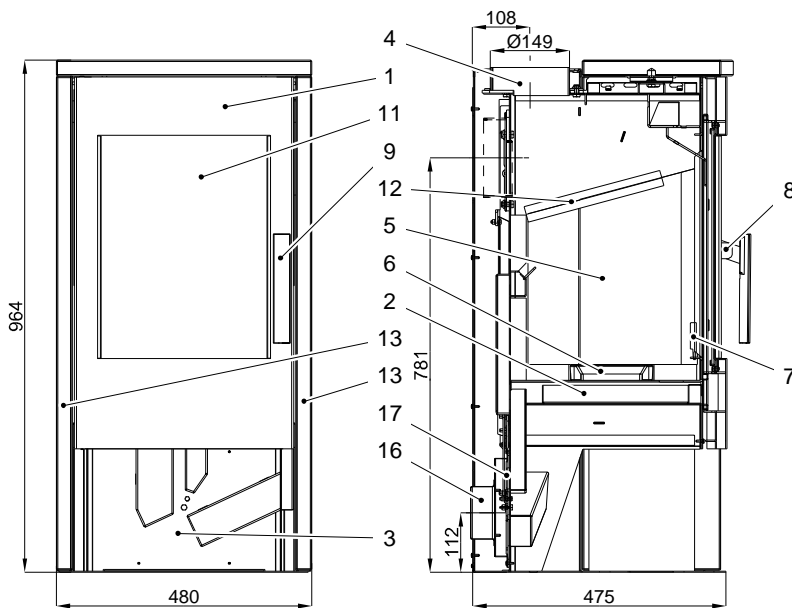

Technický list - krbová kamna Lekki 042951551000

Vhodná paliva:

Pro používání vhodného paliva nahlédněte do kapitoly **2.2 Palivo** ve všeobecném návodu k obsluze.

Správný provoz:

Pro správné a bezpečné zacházení s krbovými kamny nahlédněte do kapitol: **2. Popis spalovacího procesu** a **5. Návod k obsluze** ve všeobecném návodu k obsluze.