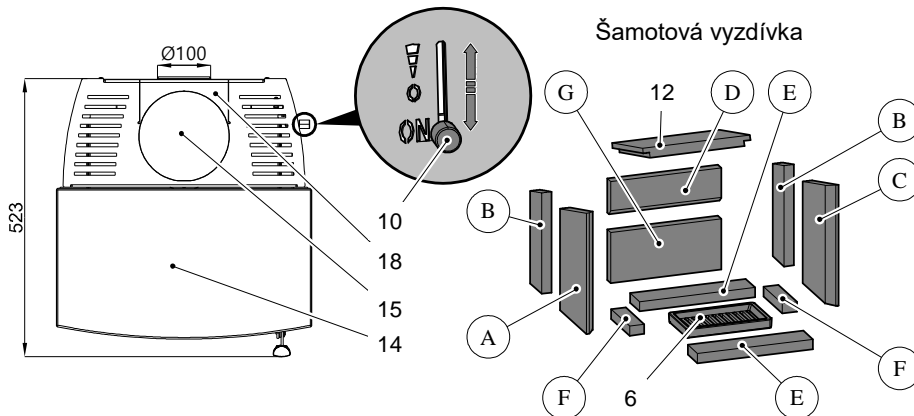

Číslo zboží	Číslo šamotu	Rozměr
0429415005501	A	30x220x370
0429415005502	B	30x80x307
0429415005503	C	30x220x370
0429415005504	D	30x105x340
0429415005505	E	30x80x355
0429415005506	F	30x45x155
0429415005507	G	30x153x340

Číslo zboží	Poz.	Název	Číslo zboží	Poz.	Název
0429515055300	1	Dvířka topeniště/černá	0429515016102	13	Obklad boční/Serpentino
0429415005030	2	Popelník	0429515016101	14	Obklad horní/Serpentino
-	3	Zásobník dřeva	0429515005060	15	Kryt kouřovodu přední/černý
0434215005049	4	Hrdlo kouřovodu	0088500050008	16	Externí přívod vzduchu Ø100
-	5	Šamot	0429515055645	17	Regulátor přívodu vzduchu
0429415005005	6	Rošt 260x152x28	0429515005062	18	Kryt kouřovodu zadní/černý
0429415005036	7	Zábrana 70x280/černá			
0429515055318	8+9	Klika + Madlo kliky			
0420915005625	10	Easycontrol – regulátor	0040208020005	-	Těsnění držáků skla 8x2mm (600 mm)
0429515055306	11	Sklo 438x320	0040300110005	-	Těsnění dveří 11mm (2200 mm)
0429415005703	12	Clona 30x264x330	0040210040005	-	Těsnění skla 10x4mm (1250 mm)

Technická data:		Lekki	
Výška	964 mm	Teplota na hrdle kouřovodu	300°C
Šířka	480 mm	Minimální tah komína	12 Pa
Hloubka bez kliky	475 mm	Minimální tah komína při 0,8 násobku jmenovitého výkonu	10 Pa
Hmotnost	154 kg	Hmotnostní průtok spalin	5,4 g/s
Hrdlo kouřovodu	150 mm	Palivo	Dřevo
Jmenovitý tepelný výkon	6 kW	Průměrná koncentrace CO při 13% O2	0,07%
Regulovatelný rozsah	3,0-6,4 kW	Účinnost	81,5%
Zkušební norma: EN 13240			