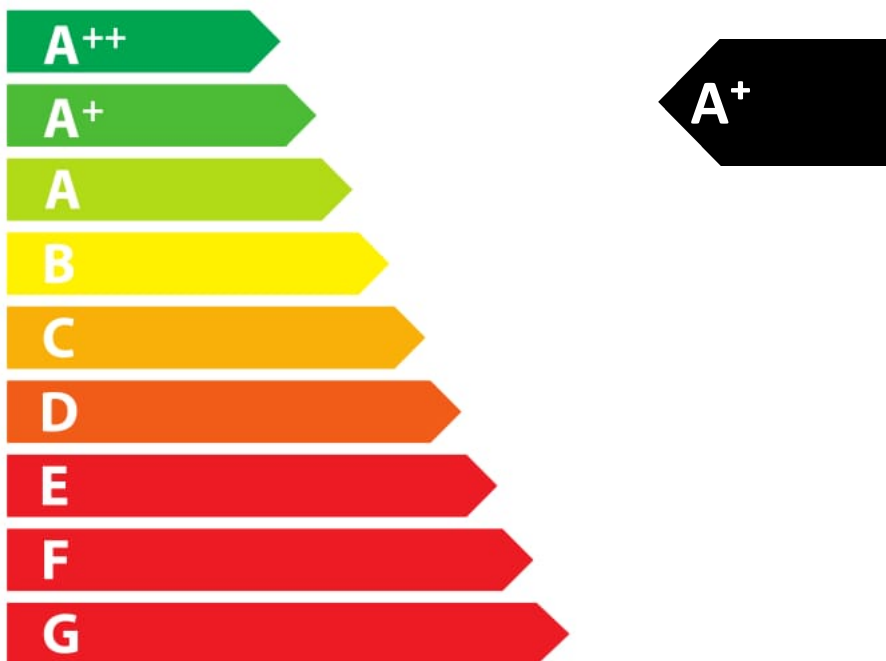

# ENERG

енергия · ενεργεια

HAAS+SOHN

Vestře s výměníkem

**5,1**

kW

**5,0**

kW