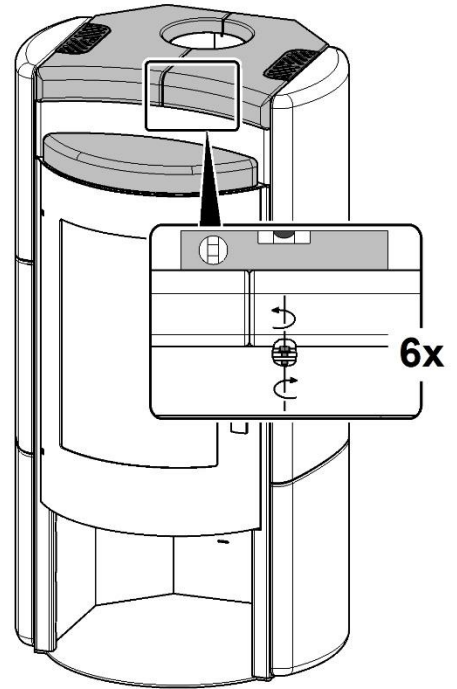

Montážní návod - Montážny návod - Instrukcja montażowa Hestra ST

3.

4.

5.

Poz.	Číslo zboží	Množství	Název	Názov	Nazwa
1	0420915661310	4	Držák obkladu	Držiak obkladu	Uchwyt okładziny
2		6	Podložka	Podložka	Podkładka
3		6	Matices M10	Matica M10	Nakrętka M10
4		4	Šroub M10x40	Skrutka M10x40	Śruba M10x40
5		2	Držák obkladu	Držiak obkladu	Uchwyt okładziny
6		2	Šroub M10x60	Skrutka M10x60	Śruba M10x60
7		1	Těsnění 9x3 (500 mm)	Tesnenie 9x3 (500 mm)	Uszczelka 9x3 (500 mm)