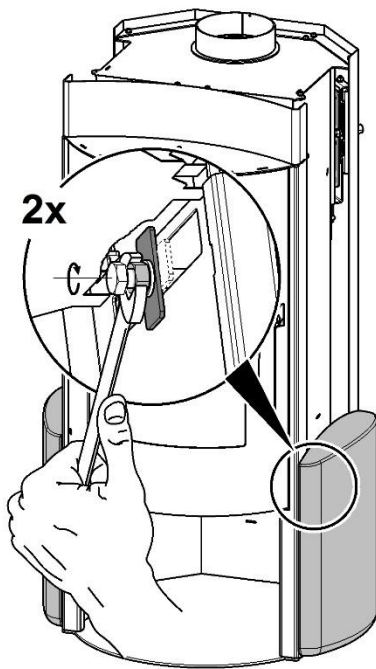

Montážní návod - Montážny návod - Instrukcja montażowa Hestra ST

3.

4.

5.

Poz.	Číslo zboží	Množství	Název	Názov	Nazwa
1	0420915661310	4	Držák obkladu	Držiak obkladu	Uchwyt okładziny
2		6	Podložka	Podložka	Podkładka
3		6	Matices M10	Matica M10	Nakrętka M10
4		4	Šroub M10x40	Skrutka M10x40	Śruba M10x40
5		2	Držák obkladu	Držiak obkladu	Uchwyt okładziny
6		2	Šroub M10x60	Skrutka M10x60	Śruba M10x60
7		1	Těsnění 9x3 (500 mm)	Tesnenie 9x3 (500 mm)	Uszczelka 9x3 (500 mm)