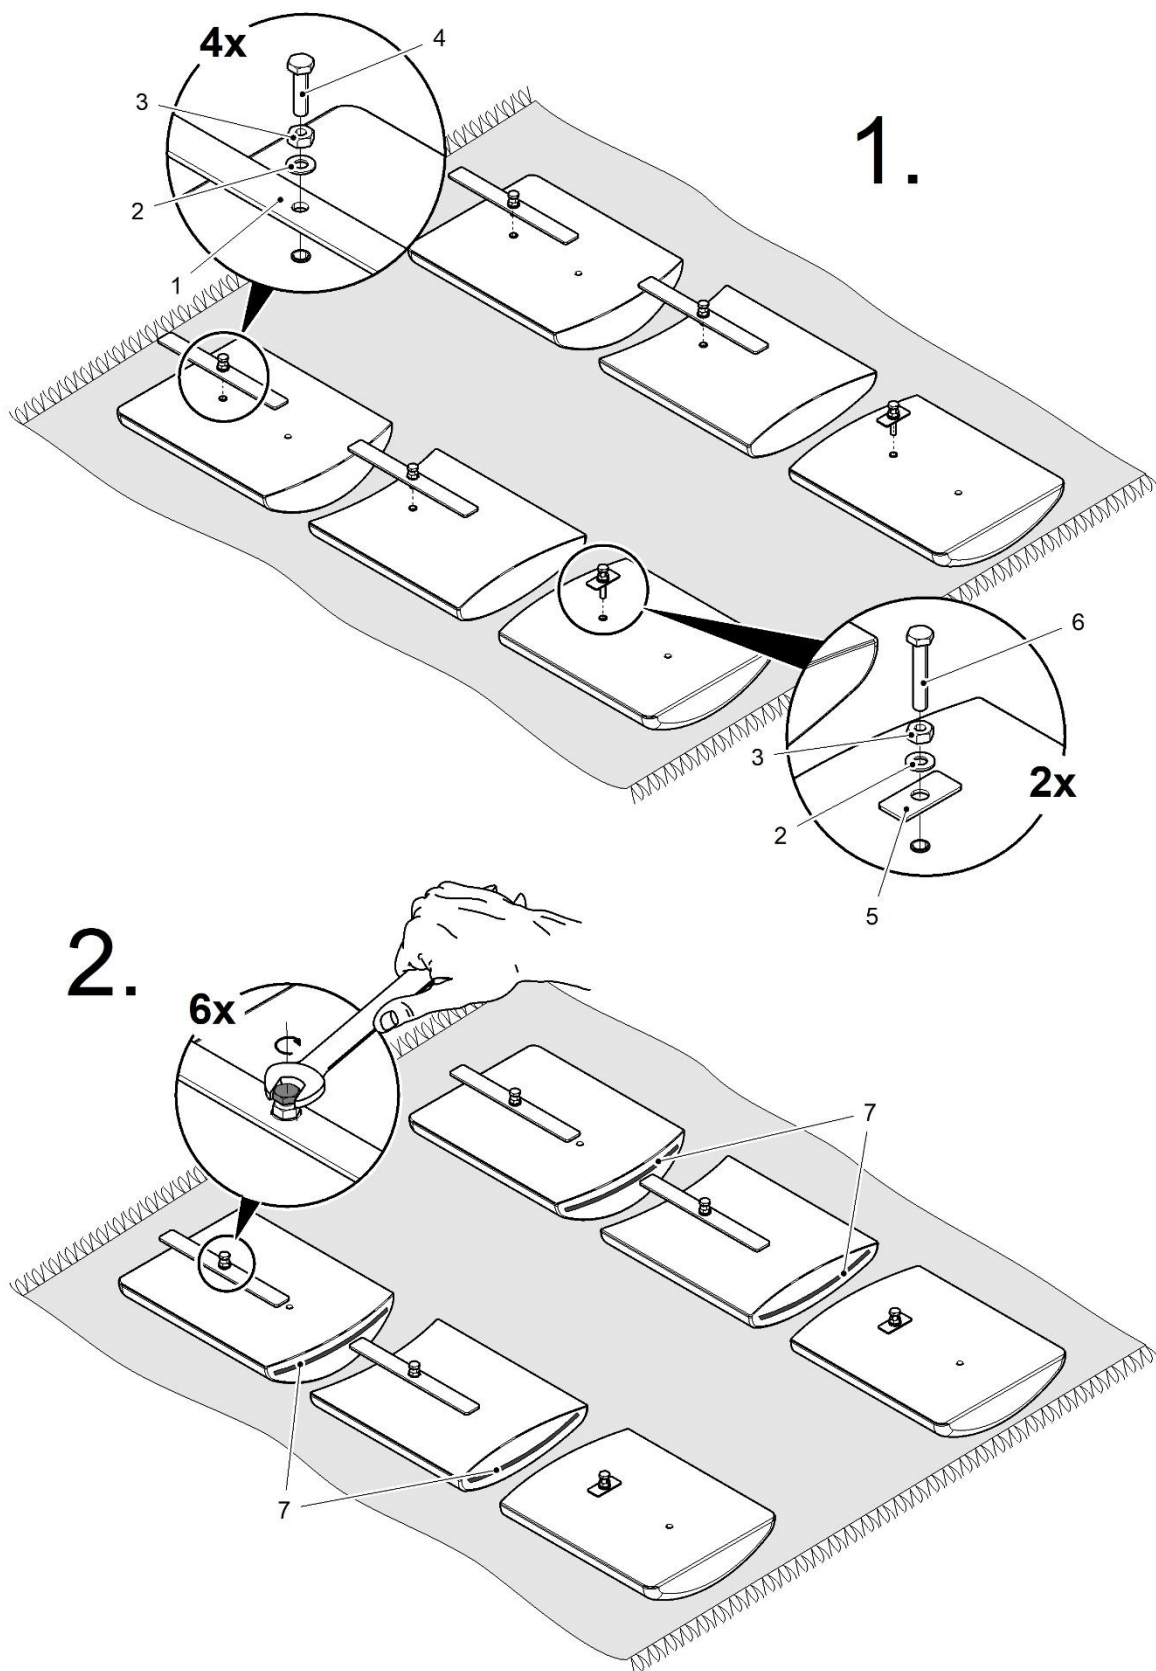

Montážní návod - Montážny návod - Instrukcja montażowa Hestra ST

3.

4.

5.

Poz.	Číslo zboží	Množství	Název	Názov	Nazwa
1	0420915661310	4	Držák obkladu	Držiak obkladu	Uchwyt okładziny
2		6	Podložka	Podložka	Podkładka
3		6	Matices M10	Matica M10	Nakrętka M10
4		4	Šroub M10x40	Skrutka M10x40	Śruba M10x40
5		2	Držák obkladu	Držiak obkladu	Uchwyt okładziny
6		2	Šroub M10x60	Skrutka M10x60	Śruba M10x60
7		1	Těsnění 9x3 (500 mm)	Tesnenie 9x3 (500 mm)	Uszczelka 9x3 (500 mm)