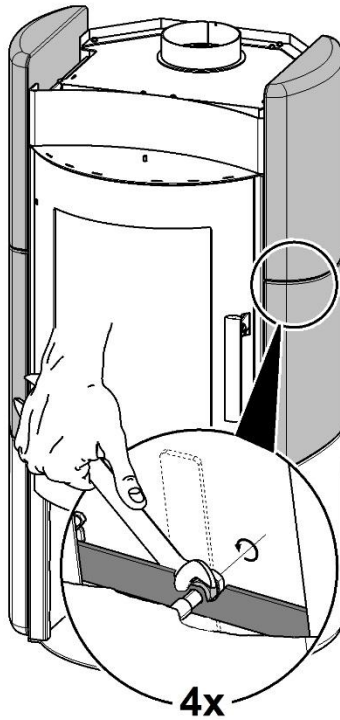

Montážní návod - Montážny návod - Instrukcja montażowa Hestra ST

3.

4.

5.

Poz.	Číslo zboží	Množství	Název	Názov	Nazwa
1	0420915661310	4	Držák obkladu	Držiak obkladu	Uchwyt okładziny
2		6	Podložka	Podložka	Podkładka
3		6	Matices M10	Matica M10	Nakrętka M10
4		4	Šroub M10x40	Skrutka M10x40	Śruba M10x40
5		2	Držák obkladu	Držiak obkladu	Uchwyt okładziny
6		2	Šroub M10x60	Skrutka M10x60	Śruba M10x60
7		1	Těsnění 9x3 (500 mm)	Tesnenie 9x3 (500 mm)	Uszczelka 9x3 (500 mm)