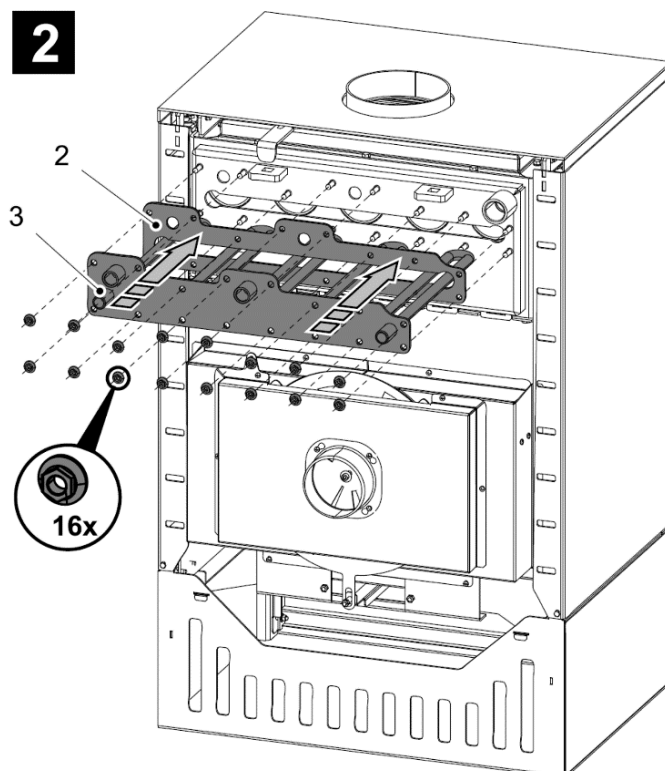

**Montážní návod vychlazovací smyčky - Montážný návod vychladzovacej slučky - Instrukcja montażu wymiennika schładzającego - Assembly Instructions of the coolant loop  
WERFEN 9**

**CZ/SK**

Pozice/Pozícia	Název/Názov	Číslo zboží/Číslo tovaru
1	Víko smyčky-černá/Veko slučky-čierna	0419018305023
2	Těsnění/Tesnenie	0419018305013
3	Vychlazovací smyčka/ Vychladzovacia slučka	0419018155018

**PL/GB**

Pozycja/Item	Nazwa/Name	Numer zamówieniowy/Number of goods
1	Wiekó spirali-czarne/Loop cover-black	0419018305023
2	Uszczelka/Loop sealing	0419018305013
3	Wymiennik schładzający/Coolant loop	0419018155018