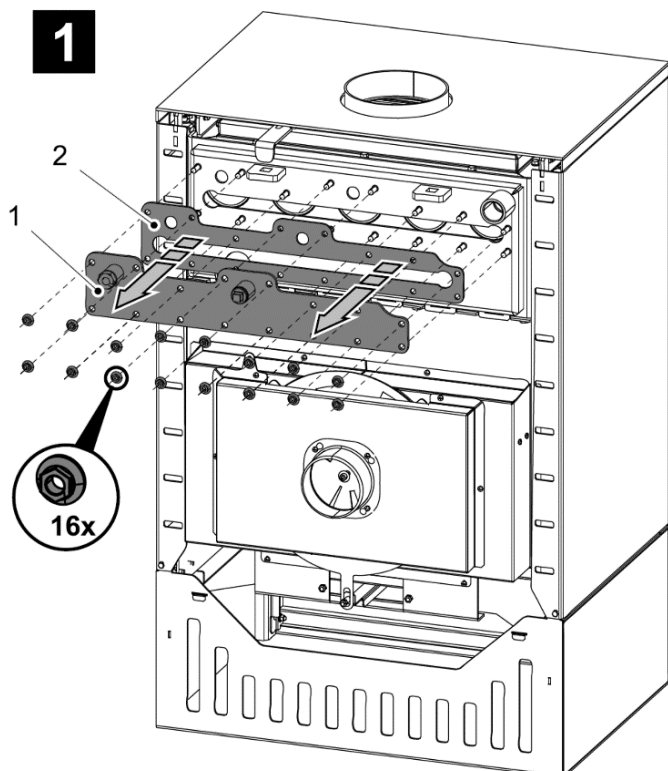

**Montážní návod vychlazovací smyčky - Montážný návod vychladzovacej slučky - Instrukcja montażu wymiennika schładzającego - Assembly Instructions of the coolant loop  
WERFEN 9**

**CZ/SK**

Pozice/Pozícia	Název/Názov	Číslo zboží/Číslo tovaru
1	Víko smyčky-černá/Veko slučky-čierna	0419018305023
2	Těsnění/Tesnenie	0419018305013
3	Vychlazovací smyčka/ Vychladzovacia slučka	0419018155018

**PL/GB**

Pozycja/Item	Nazwa/Name	Numer zamówieniowy/Number of goods
1	Wiekó spirali-czarne/Loop cover-black	0419018305023
2	Uszczelka/Loop sealing	0419018305013
3	Wymiennik schładzający/Coolant loop	0419018155018