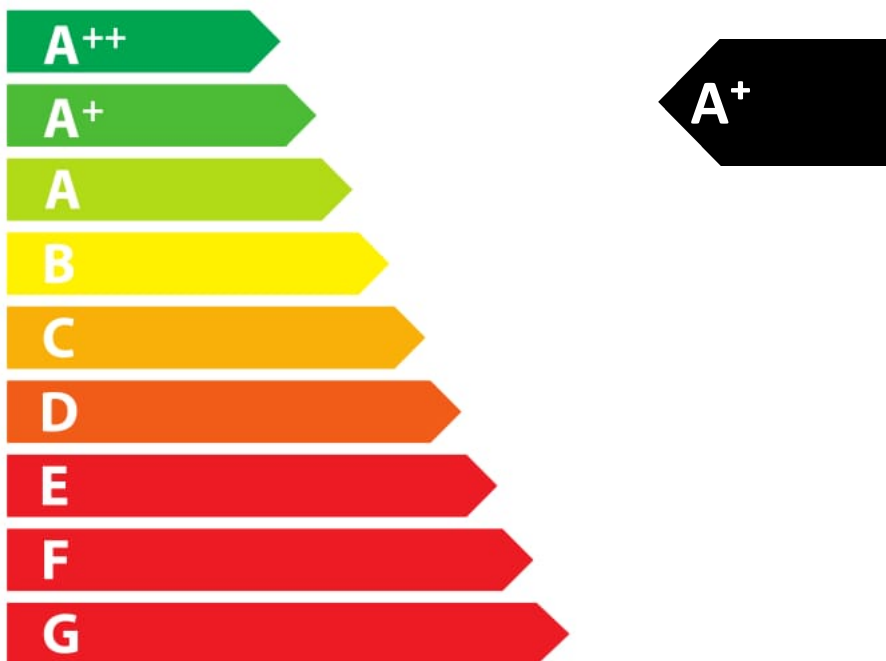

ENERG

енергия · ενεργεια

HAAS+SOHN

Eboli AL s výměníkem

3,6

kW

8,5

kW