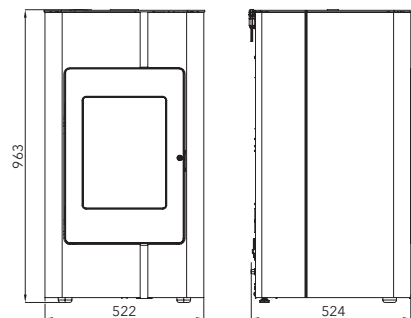

Výkon	2,4–8,6 kW
Účinnost	90 % A+
Vytápěcí schopnost	do 155 m³
Rozměry v / š / h	963 / 522 / 524 mm
Hmotnost	99 kg
Spotřeba paliva / h	1,99 kg
Objem zásobníku	17 kg
Tah komína	11 Pa
Palivo	
	Ø 40 mm
	Ø 80 mm

Příslušenství ke kamnům najdete na konci katalogu.