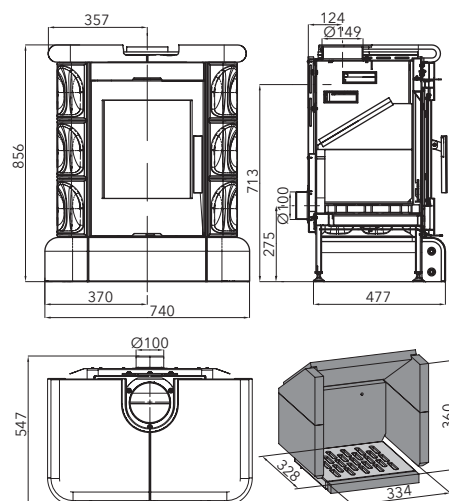

Kachle - barva se může odlišovat, příp. obsahovat haris.

KRBOVÁ KAMNA