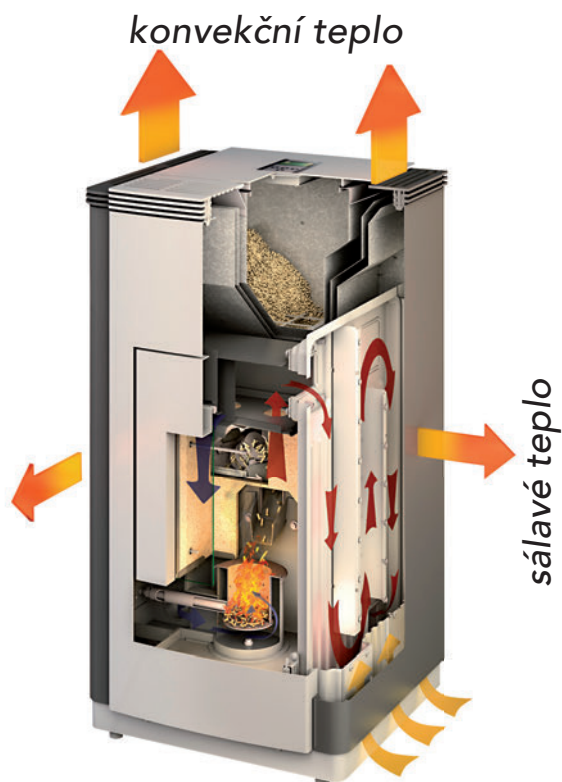

Stačí 4 tlačítka. Ovládací panel na víku má přehledné menu v češtině.

Velké prosklení

Nepoznáte, že jsou to kamna na pelety. Plamen vypadá, jako by uvnitř hořela dřevěná polínka.

Přívětivé pro alergiky

Ohřátý vzduch po místnosti nerozhání ventilátor. Teplo stoupá samovolně, bez vibrací a hluku. Vedle našich peletových kamen dokážete usnout a bude se vám dobře dýchat. Ideální pro alergiky.

Extrémně tichý provoz

Téměř neuslyšíte, že jsou kamna v provozu.

Plně automatická regulace teploty

Jednoduše si nastavíte různé teploty pro různé denní doby. Díky integrovanému pokojovému čidlu kamna hlídají teplotu v místnosti a topí tak, aby udržela nastavenou hodnotu. Peletová kamna sama poznají, že se v místnosti ochladilo a začnou topit. Když dosáhnou požadované teploty, utlumí se. Není třeba je zapínat ani vypínat, stačí doplňovat pelety.

Certifikovaná plynotěsnost

Peletová kamna s certifikovanou plynotěsností dle normy NF EN 14785. Ideální pro nízkoenergetické, pasivní a zateplené domy. Splňují podmínky Blower-door testu. Kamna si berou 100 % spalovacího vzduchu z vnějších prostor (externí přívod CPV). Díky tomu je spalování zcela nezávislé na vzduchu v místnosti a oheň v kamnech nepotřebuje kyslík uvnitř domu. Pokud v kamnech právě netopíte, neuniká teplo z místnosti ven kamny. Kamna tím pádem nezpůsobují tepelné ztráty.

Aplikace HAAS+SOHN Pohodlné ovládní z chytrého telefonu