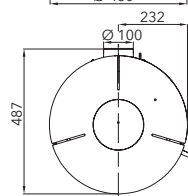

K zakoupení u našich prodejců.