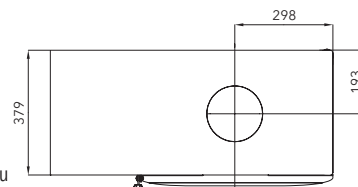

AXON
černá, levá s mřížkou
043312011000

KRBOVÁ KAMNA