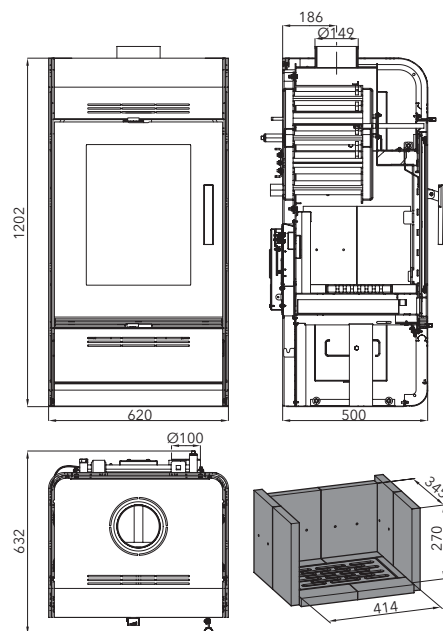

Dlažba - barva se může odlišovat.

KRBOVÁ KAMNA S VÝMĚNÍKEM