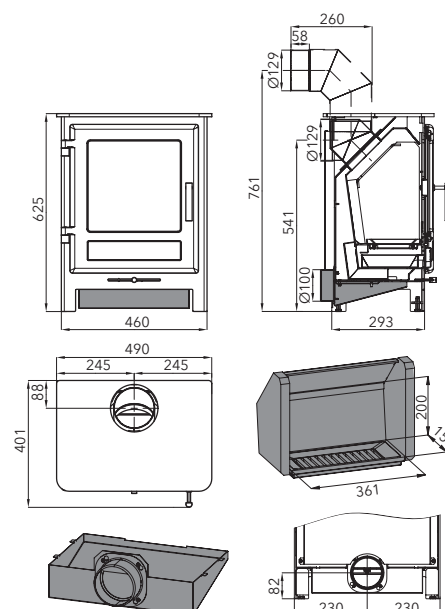

KRBOVÁ KAMNA