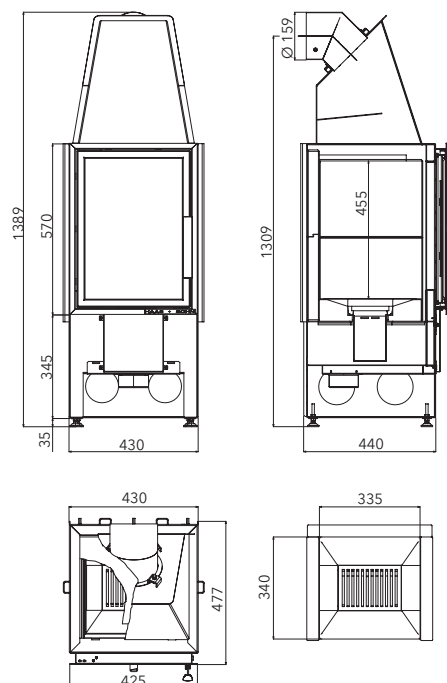

KRBVÉ VLOŽKY