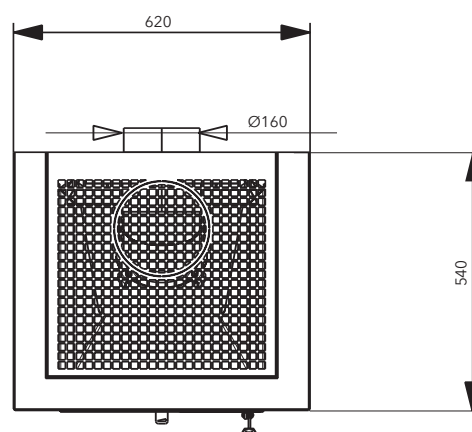

Možnost zapojení vrchního nebo zadního kouřovodu

Ilustrační foto - obestavba je z odlehčeného betonu a je dodávána bez barevných úprav.

KRBOVÉ STAVEBNICE A KRBOVÉ VLOŽKY