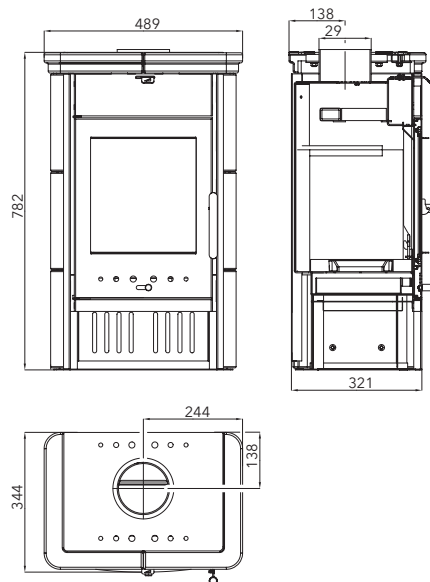

Kachle – barva se může odlišovat, příp. obsahovat haris.