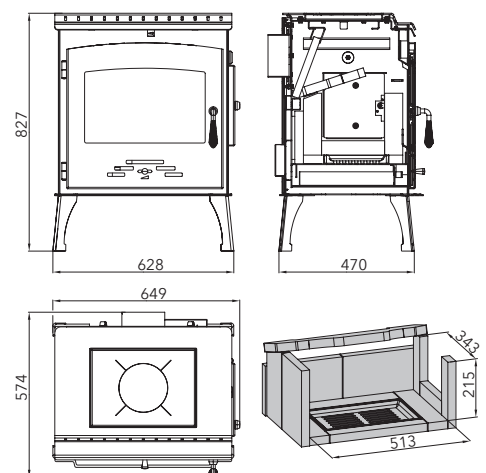

ARKTIC 12 s plotýnkou

Highlights

Terciární spalování

přívod vzduchu přímo do plamenu
šetří palivo

Vyměnitelný výměník

možnost výměny výměníku za záslepku

Výkon	4-12,3 kW
Účinnost	76 % A
Vytápěcí schopnost	do 218 m³
Rozměry v / š / h	827 / 649 / 574 mm
Hmotnost	132 kg
Spotřeba paliva / h	0,8-3,7 kg
Tah komína	12 Pa
Palivo	50 cm
	↻ Ø 150 mm

Příslušenství ke kamnům najdete na konci katalogu.

047061510000