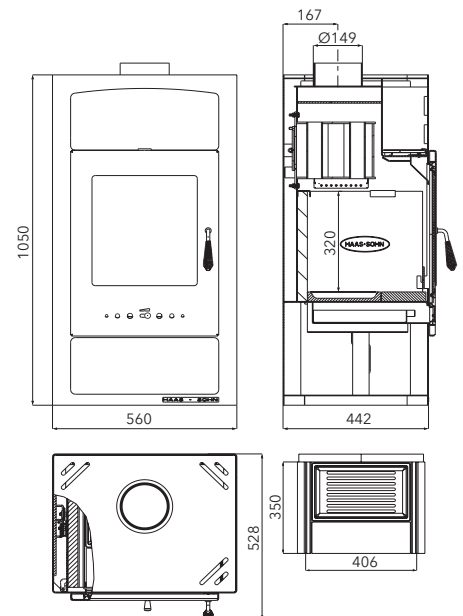

Dlažba – barva se může odlišovat.