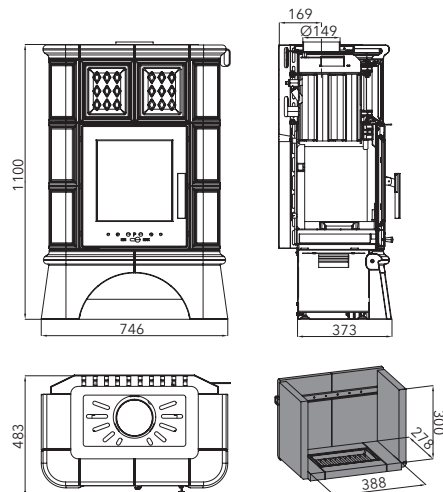

Kachle – barva se může odlišovat, příp. obsahovat haris.

KRBOVÁ KAMNA S VÝMĚNÍKEM