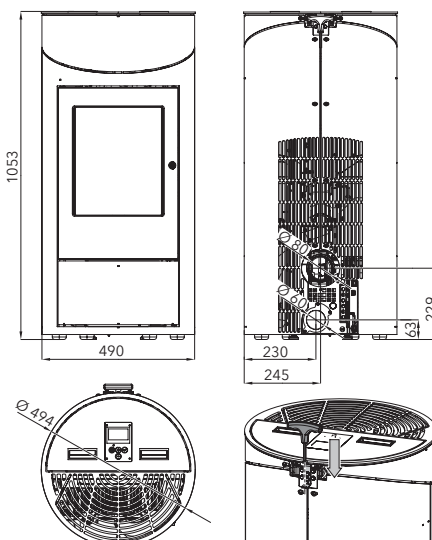

PELETOVÁ KAMNA