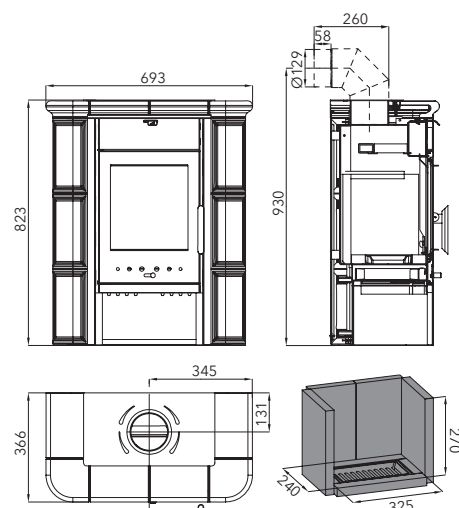

Kachle – barva se může odlišovat, příp. obsahovat haris.