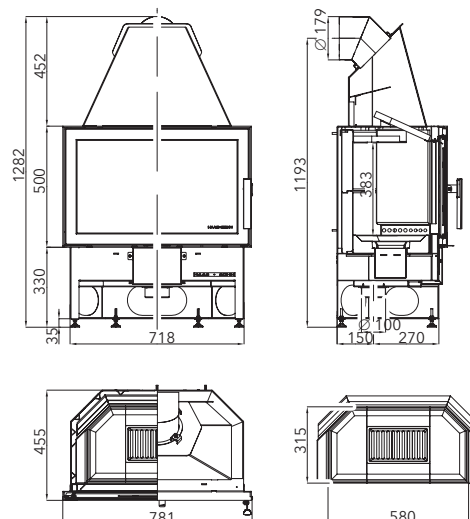

KRBVÉ STAVEBNICE A KRBVÉ VLOŽKY