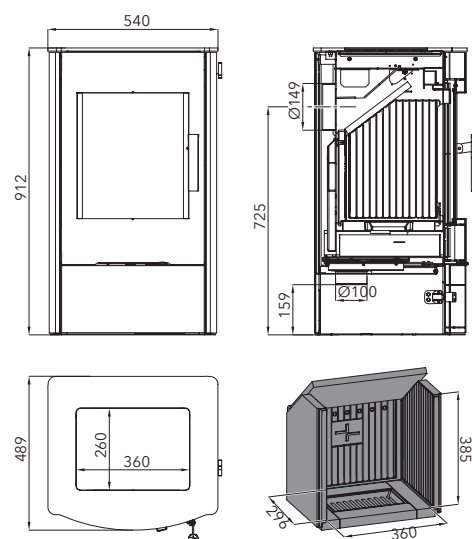

KRBOVÁ KAMNA