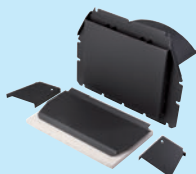

ZÁSLEPKY	ANDRUS FARUM	NIVALA	TREVISO II	VESTRE MARMA ADRIA II	VESUVIO II	WERFEN 9
	Obj. č. 0432317005700	0432317006700	0433900005000	0426817106011	0619018155150	0435215005060