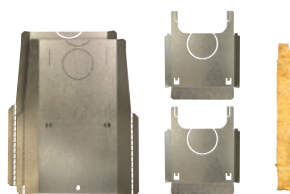

PROTIPOŽÁRNÍ OCHRANA (není součástí)

0631851000000

Možnost doobjednání protipožární ochrany nutné při instalaci v případě hořlavých nebo staticky citlivých stěn.

Doporučení zaústění kouřovodu:
min. 1230 mm,
průměr kouřovodu 160 mm.

Dodávka na 2 paletách
(8 dílů + krbová vložka).