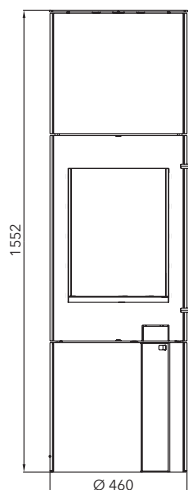

K zakoupení u našich prodejců.