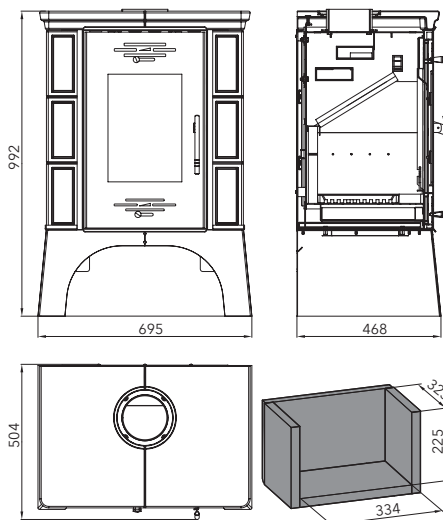

KRYCÍ VÍČKO při využití zadního vývodu

- Barva kachle karamel 0332215046103
- Barva kachle hnědá 0332215006103
- Barva kachle bordeaux 0332215026103
- Barva kachle zelená 0332215016103

Kachle – barva se může odlišovat, příp. obsahovat haris.

KRBOVÁ KAMNA S VÝMĚNÍKEM