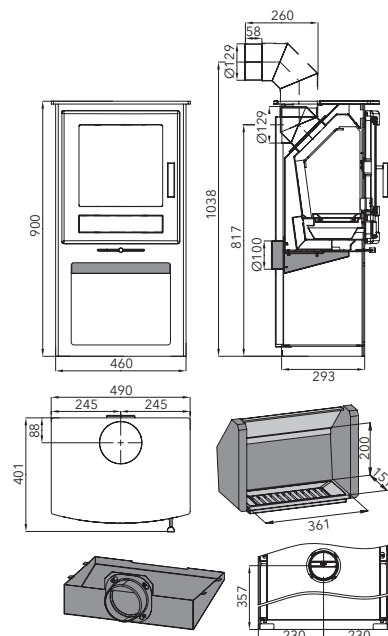

LEVANGER

Highlights

Easy control
ovládání vzduchu Easy control – komfortní ovládání přívodu vzduchu jedním regulátorem

Externí přívod vzduchu (CPV)
ideální pro nízkoenergetický dům

Výkon	2-6,2 kW
Účinnost	77 % A
Vytápěcí schopnost	do 111 m³
Rozměry v / š / h	900 / 490 / 401 mm
Hmotnost	108 kg
Spotřeba paliva / h	1,8 kg
Tah komína	12 Pa
Palivo	33 cm
Ø 100 mm	Ø 130 mm
	Ø 130 mm

Příslušenství ke kamnům najdete na konci katalogu.