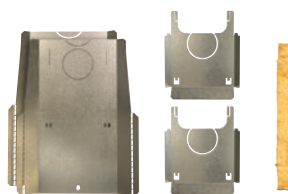

PROTIPOŽÁRNÍ OCHRANA (není součástí)

0631850100000

Možnost doobjednání protipožární ochrany nutné při instalaci v případě hořlavých nebo staticky citlivých stěn.

Doporučení zaústění kouřovodu:
min. 1290 mm,
průměr kouřovodu 160 mm.

Dodávka na 2 paletách
(9 dílů + krbová vložka).