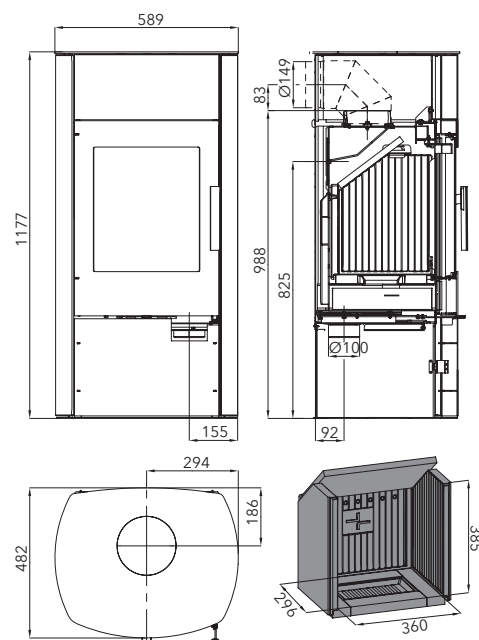

LAROS GRANDE