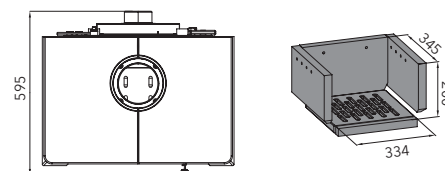

KRYCÍ VÍČKO při využití zadního vývodu

- Barva kachle tabák 0332215066103
- Barva kachle karamel 0332215046103
- Barva kachle zelená 0332215016103
- Barva kachle hnědá 0332215006103

Kachle - barva se může odlišovat, příp. obsahovat haris.

KRBOVÁ KAMNA S VÝMĚNÍKEM