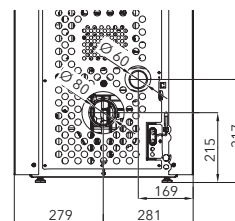

Kachle – barva se může odlišovat, příp. obsahovat haris.

PELETOVÁ KAMNA

*Nabídka platná do vyprodání zásob.