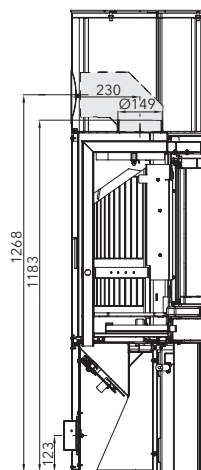

K zakoupení u našich prodejců.