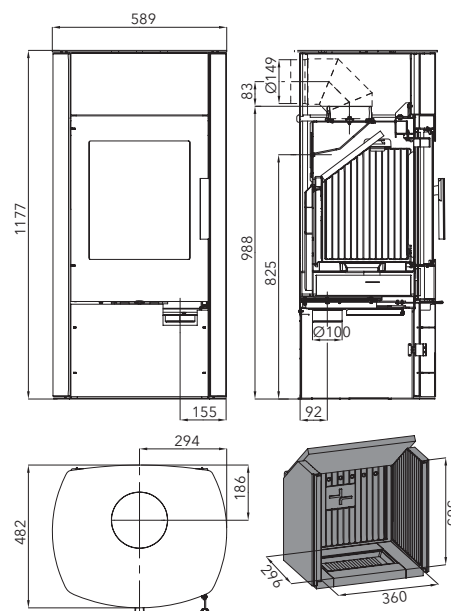

Přírodní kámen – barva/struktura se může odlišovat.