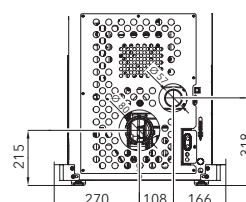

HSP 6 TOLEDO IV 32

antracit, šedá

0543408670000

**ČIDLO PRO MĚŘENÍ
POKOJOVÉ TEPLoty**
8 m kabel (není součástí)
0532007010000

WLAN MODUL
je součástí kamen

Výkon	2,4–8,3 kW
Účinnost	90 % A+
Vytápěcí schopnost	do 149 m³
Rozměry v / š / h	1201 / 544 / 499 mm
Hmotnost	118 kg
Spotřeba paliva / h	1,9 kg
Objem zásobníku	32 kg
Tah komína	11 Pa
Palivo	
	Ø 60 mm
	Ø 80 mm

Příslušenství ke kamnům najdete na konci katalogu.