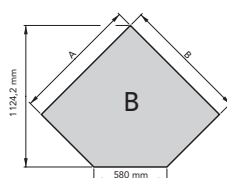

**SKLO
POD KAMNA
- FORMA „B“**