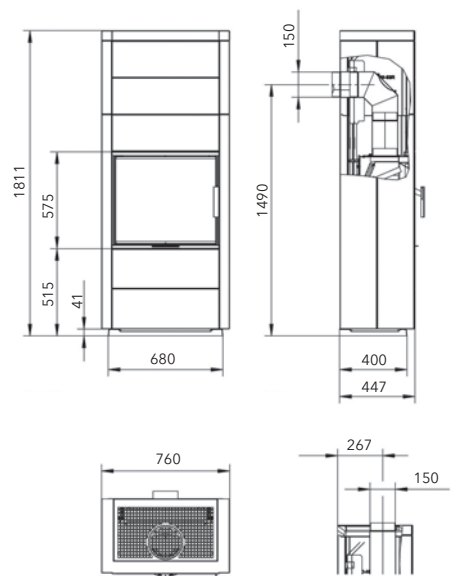

LEVI

Highlights

Terciární spalování
přívod vzduchu přímo do plamenu
šetří palivo

Easy control
ovládání vzduchu Easy control – komfortní ovládání
přívodu vzduchu jedním regulátorem

PROTIPOŽÁRNÍ OCHRANA
(není součástí)
0631880140000

U varianty „hladký dekor“
si můžete při stavbě zvolit
buď úložný prostor pro dřevo
nebo čistý design.

Výkon	4–8,2 kW
Účinnost	80 % A+
Vytápěcí schopnost	do 147 m³
Rozměry v / š / h	1811 / 760 / 447 mm
Hmotnost	320 kg
Spotřeba paliva / h	2,5 kg
Tah komína	12 Pa
Palivo	50 cm
Ø 100 mm	Ø 150 mm Ø 150 mm
Ø 100 mm	

Příslušenství ke kamnům najdete na konci katalogu