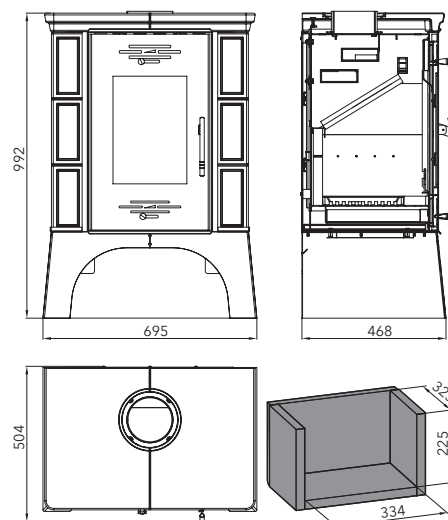

KRYCÍ VÍČKO při využití zadního vývodu

- Barva kachle karamel 0332215046103
- Barva kachle hnědá 0332215006103
- Barva kachle bordeaux 0332215026103
- Barva kachle zelená 0332215016103

Kachle – barva se může odlišovat, příp. obsahovat haris.

KRBOVÁ KAMNA