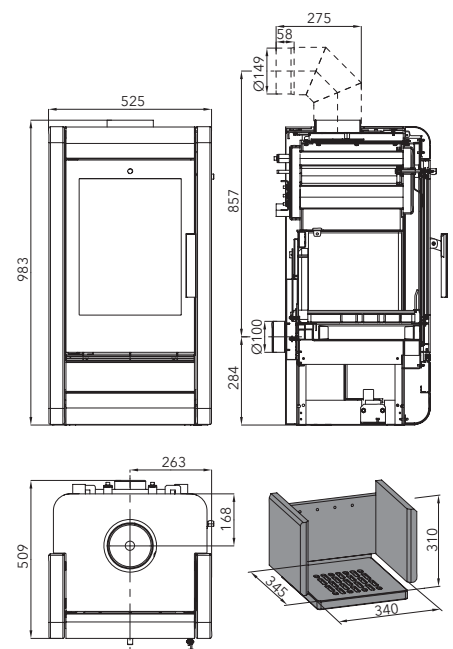

Přírodní kámen – barva/struktura se může odlišovat.