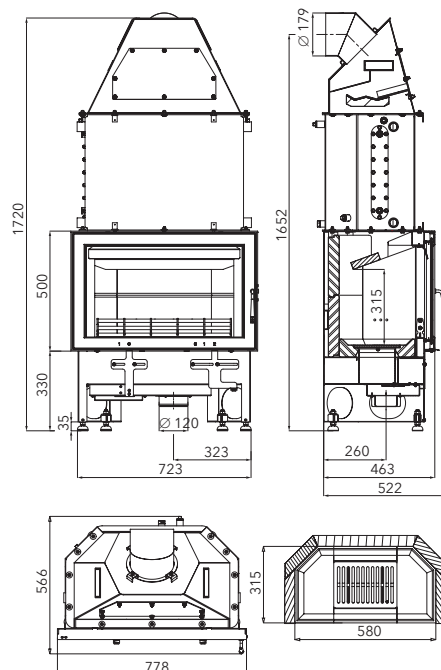

KRBOVÉ VLOŽKY S VÝMĚNÍKEM

*Nabídka platná do vyprodání zásob.