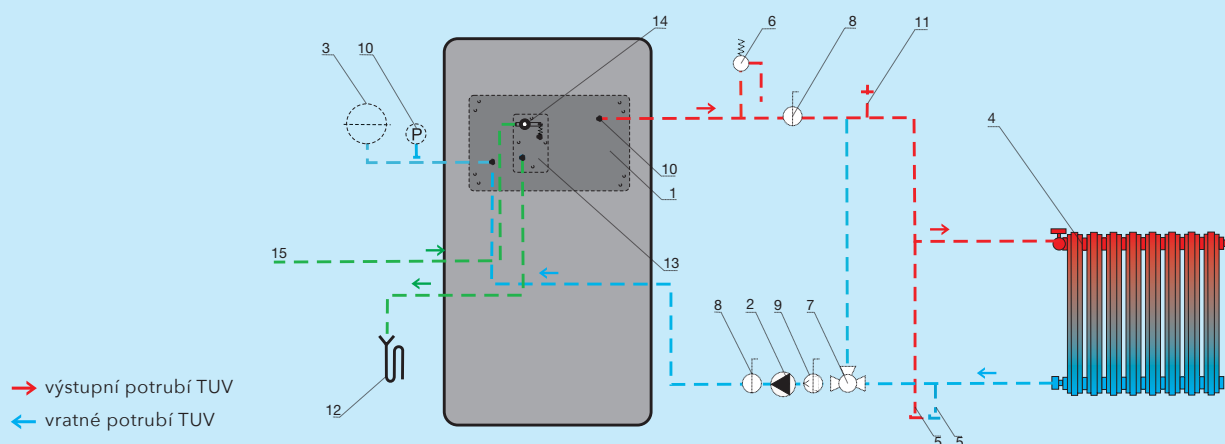

SCHÉMA ZAPOJENÍ S VYCHLAZOVACÍ SMYČKOU

**Informativní schéma zapojení výměníku s vychlazovací smyčkou
do teplovodního výměníku,
proti přehřátí při výpadku elektrické energie.**

LEGENDA:

- | | | |
|----------------------|---|-------------------------------------|
| 1. výměník | 6. pojistný ventil | 11. odvzdušňovací ventil |
| 2. oběhové čerpadlo | 7. termoregulační ventil, např. ESBE TV 25 (60-75 °C) | 12. odpad |
| 3. expanzní nádoba | 8. kulový kohout | 13. chladicí výměník (smyčka) |
| 4. topné těleso | 9. filtr uzavírací BALL | 14. pojistný teplotní ventil |
| 5. vypouštěcí ventil | 10. tlakoměr | 15. napojeno na rozvod studené vody |