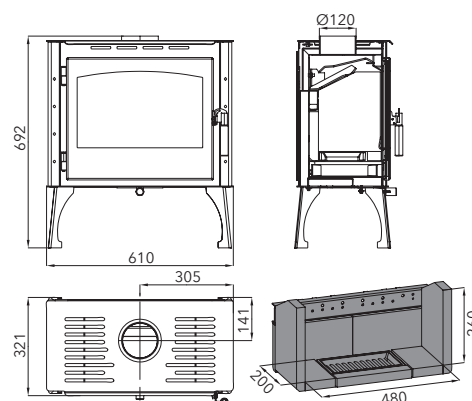

Dlažba - barva se může odlišovat.