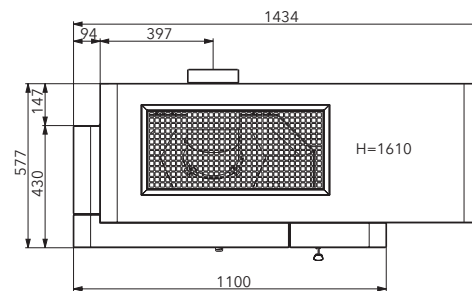

PROTIPOŽÁRNÍ OCHRANA

(není součástí)

Možnost doobjednání protipožární ochrany nutné při instalaci v případě hořlavých nebo staticky citlivých stěn.

0638000500000

Doporučení zaústění kouřovodu:
min. 1310 mm,
průměr kouřovodu 180 mm.

Dodávka na 2 paletách
(9 dílů + krbová vložka).