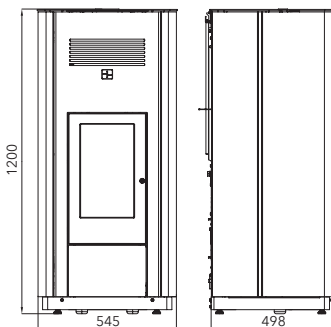

PELETOVÁ KAMNA S VÝMĚNÍKEM