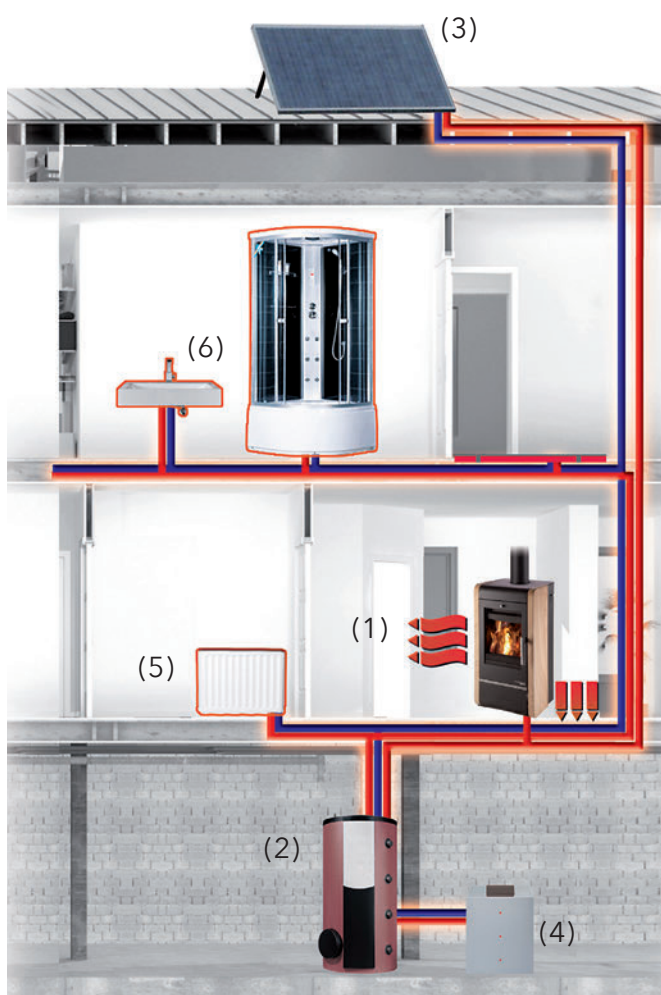

Teplo, které vidíte

Není nad to, když je doma teplo a všude. S krbovými kamny s výměníkem to máte snadné. Až 70% výkonu jde na ohřátí vody, ať už do radiátorů nebo do akumulační nádoby. A vy si v klidu můžete číst nebo se dívat na uklidňující hru plamenů.

MANTOVA AL II s výměníkem
Strana 71

NIVALA s výměníkem
Strana 72

TREVISO II s výměníkem
Strana 73

WERFEN 9 s výměníkem
Strana 74

KRBOVÁ KAMNA S VÝMĚNÍKEM

chytřé vytápění

Část tepla se přímo využívá pro vytápění prostoru, ve kterém jsou kamna umístěna (1). Zbytek se ukládá do akumulární nádrže (2), která může být zároveň zásobena z jiných zdrojů tepla, např. kotle (4), solární panely (3). Dle potřeby je teplo z nádrže vedeno do otopné soustavy (radiátorů) (5) nebo se využije k ohřevu teplé vody (6).