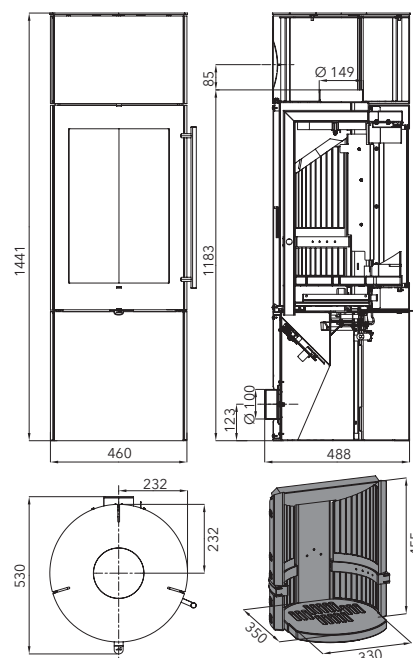

PISA RLU

Highlights

RLU

Certifikovaná plynotěsnost
ke spalování nepotřebuje vzduch z místnosti

AUTO AIR

Automatická regulace sekundárního vzduchu
snadné a pohodlné ovládání

[ ]

Akumulace tepla
pro dlouhotrvající sálání tepla

AUTO DOOR

Automatické dovíření dveří
stačí pustit
a zaklapnou se samy

Výkon	2,6–5,4 kW
Účinnost	87 % A⁺
Vytápěcí schopnost	do 97 m³
Rozměry v / š / h	1441 / 460 / 488 mm
Hmotnost	122 kg
Spotřeba paliva / h	1,25 kg
Tah komína	12 Pa
Palivo	33 cm
	Ø 100 mm
	Ø 150 mm
	Ø 150 mm

Příslušenství ke kamnům najdete na konci katalogu