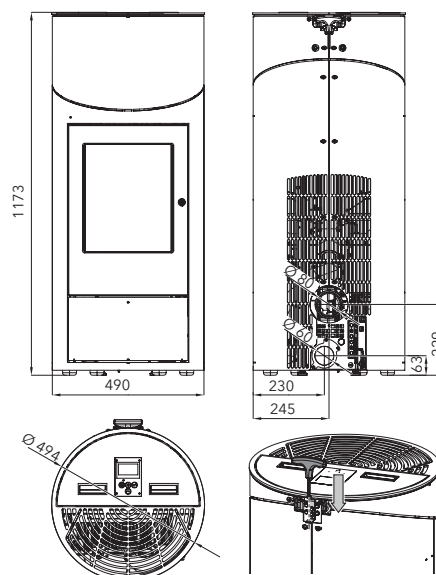

HSP 7 II GRANDE RLU

Highlights

WLAN

volitelná funkce WLAN 🏠 Local & 🌐 Global

Plně automatická regulace teploty

optimální pokojová teplota přesně kdy ji potřebujete

Certifikovaná plynotěsnost

ke spalování nepotřebuje vzduch z místnosti

Velké prosklení

**ČIDLO PRO MĚŘENÍ
POKOJOVÉ TEPLoty**
8 m kabel (není součástí)
0532007010000

WLAN MODUL
je součástí kamen

Výkon	2,4–8,2 kW
Účinnost	90 % A+
Vytápěcí schopnost	do 148 m³
Rozměry v / š / h	1173 / 494 / 494 mm
Hmotnost	132 kg
Spotřeba paliva / h	1,87 kg
Objem zásobníku	17 kg
Tah komína	12 Pa
Palivo	
	Ø 60 mm
	Ø 80 mm

Příslušenství ke kamnům najdete na konci katalogu.