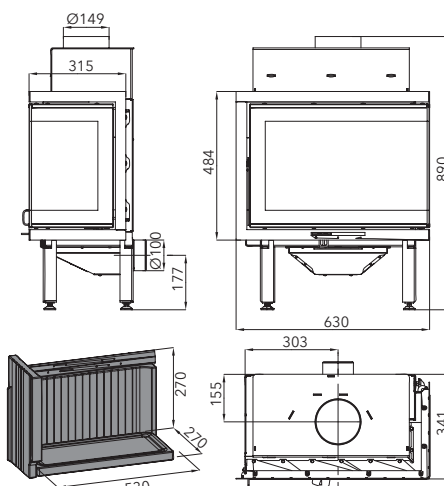

SKARA

Highlights

Uzavíratelný externí přívod vzduchu

uzavření centrálního přívodu vzduchu – nedochází k tepelným ztrátám

Easy control

ovládání vzduchu Easy control – komfortní ovládání přívodu vzduchu jedním regulátorem

Externí přívod vzduchu (CPV)

ideální pro nízkoenergetický dům

Terciární spalování

přívod vzduchu přímo do plamenu šetří palivo

Výkon	3–7 kW
Účinnost	82 % A+
Vytápěcí schopnost	do 126 m³
Rozměry v / š / h	890 / 630 / 341 mm
Hmotnost	88 kg
Spotřeba paliva / h	2 kg
Tah komína	11 Pa
Palivo	50 cm
Ø 100 mm	Ø 150 mm
Ø 100 mm	

Příslušenství ke kamnům najdete na konci katalogu