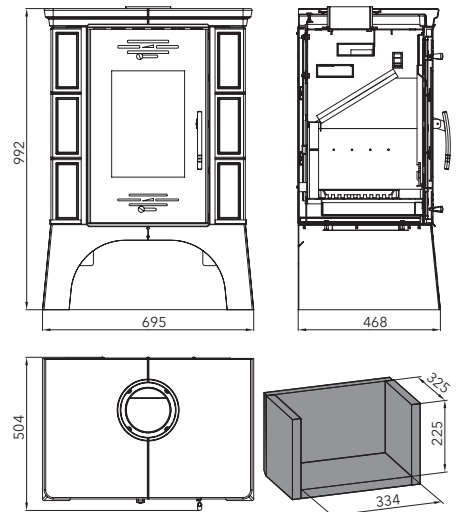

KRYCÍ VÍČKO při využití zadního vývodu

- Barva kachle tabak 0332215066103
- Barva kachle karamel 0332215046103
- Barva kachle zelená 0332215016103
- Barva kachle hnědá 0332215006103

Kachle - barva se může odlišovat, příp. obsahovat haris.