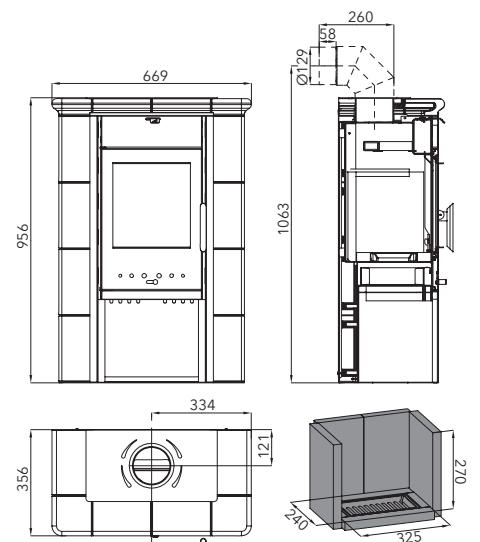

Kachle - barva se může odlišovat, příp. obsahovat haris.