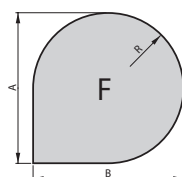

**SKLO
POD KAMNA
- FORMA „F“**

Rozměry	1000 x 1000 mm / R = 800 mm	1000 x 1000 mm / R = 500 mm
Obj. č.	1115910300000	1115910400000

FLEXI HADICE PRO PŘIPOJENÍ EXTERNÍHO PŘÍVODU VZDUCHU

TYP HADICE	OBJ. ČÍSLO	TYP HADICE	OBJ. ČÍSLO
FLEXI HADICE PRO CPV 80/3 m	1101501000022	FLEXI HADICE PRO CPV 80/3 m černá lakovaná	1101501000025
FLEXI HADICE PRO CPV 100/3 m	1101501000020	FLEXI HADICE PRO CPV 100/3 m černá lakovaná	1101501000023
FLEXI HADICE PRO CPV 125/3 m	1101501000021	FLEXI HADICE PRO CPV 125/3 m černá lakovaná	1101501000024