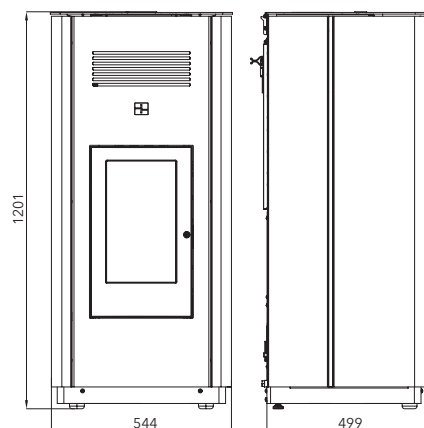

HSP 6 TOLEDO IV 32

antracit, šedá

0543408670000

**ČIDLO PRO MĚŘENÍ
POKOJOVÉ TEPLoty**
8 m kabel (není součástí)
0532007010000

WLAN MODUL
je součástí kamen

Výkon	2,4–8,3 kW
Účinnost	90 % A+
Vytápěcí schopnost	do 149 m³
Rozměry v / š / h	1201 / 544 / 499 mm
Hmotnost	118 kg
Spotřeba paliva / h	1,9 kg
Objem zásobníku	32 kg
Tah komína	11 Pa
Palivo	
	Ø 60 mm
	Ø 80 mm

Příslušenství ke kamnům najdete na konci katalogu.