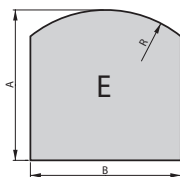

**SKLO
POD KAMNA
- FORMA „E“**