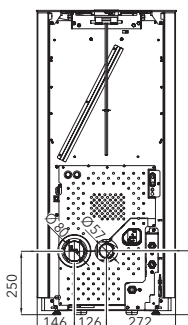

PELETOVÁ KAMNA S VÝMĚNÍKEM