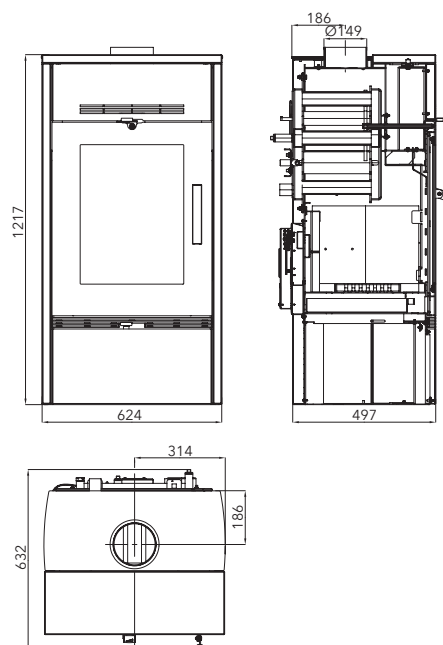

Přírodní kámen - barva/struktura se může odlišovat.