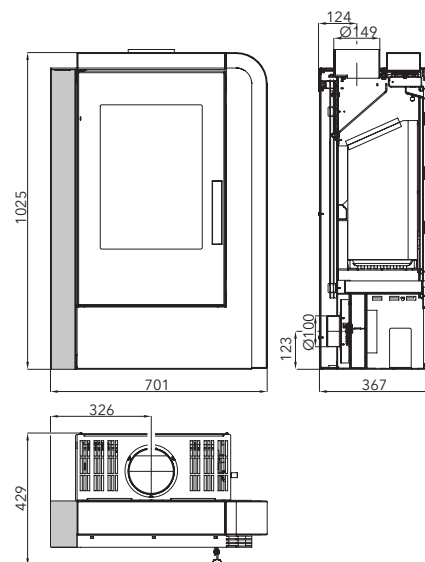

Přírodní kámen – barva/struktura se může odlišovat.
*Nabídka platná do vyprodání zásob.

KRBOVÁ KAMNA