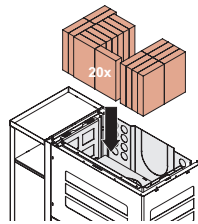

**AKUMULAČNÍ SADA
AXON**
92 kg
(není součástí)
043312000099