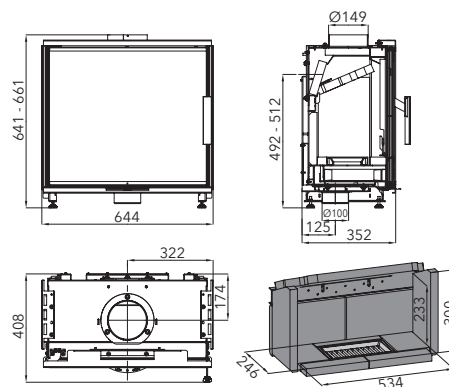

LEVI

Highlights

Easy control
ovládání vzduchu Easy control – komfortní ovládání
přívodu vzduchu jedním regulátorem

Externí přívod vzduchu (CPV)
ideální pro nízkoenergetický dům

Uzavíratelný externí přívod vzduchu
uzavření centrálního přívodu vzduchu – nedochází
k tepelným ztrátám

Terciární spalování
přívod vzduchu přímo do plamenu
šetří palivo

Výkon	4–8,2 kW
Účinnost	80 % A⁺
Vytápěcí schopnost	do 147 m³
Rozměry v / š / h	641 / 644 / 408 mm
Hmotnost	97 kg
Spotřeba paliva / h	2,5 kg
Tah komína	12 Pa
Palivo	50 cm
	Ø 150 mm Ø 150 mm
Ø 100 mm	

Příslušenství ke kamnům najdete na konci katalogu