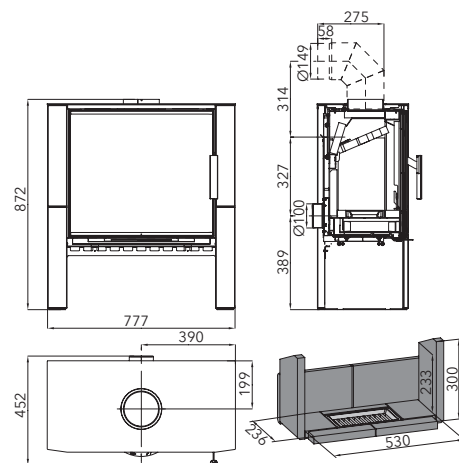

*Nabídka platná do vyprodání zásob.

Kachle – barva se může odlišovat, příp. obsahovat haris.