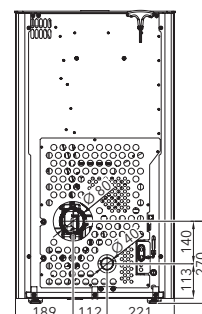

Výkon	2,4–8,6 kW
Účinnost	90 % A+
Vytápěcí schopnost	do 155 m³
Rozměry v / š / h	963 / 522 / 524 mm
Hmotnost	99 kg
Spotřeba paliva / h	1,99 kg
Objem zásobníku	17 kg
Tah komína	11 Pa
Palivo	
	Ø 40 mm
	Ø 80 mm

Příslušenství ke kamnům najdete na konci katalogu.