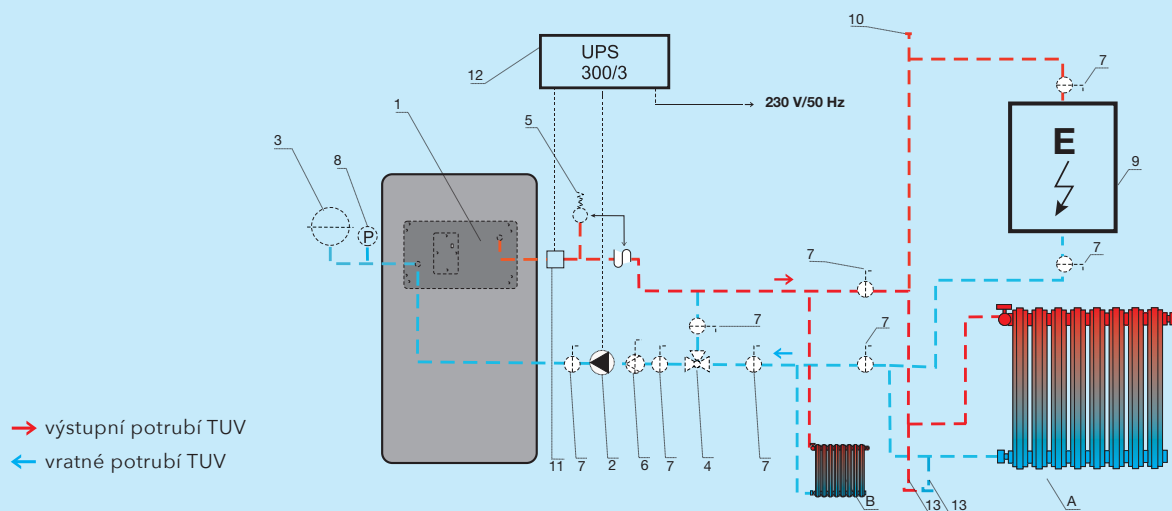

SCHÉMA ZAPOJENÍ PŘI POUŽITÍ UPS

**Informativní schéma otopné soustavy.
Zabezpečení proti přehřátí při výpadku elektrické energie
s použitím záložního zdroje.**

LEGENDA:

1. krbová kamna s výměníkem	5. pojistný ventil	10. odvzdušňovací ventil
2. oběhové čerpadlo	6. filtr uzavírací	11. příložný termostat
3. expanzní nádoba	7. kulový kohout	12. UPS („záložní zdroj“)
4. termoregulační ventil, např. ESBE TV 25 (60-75 °C)	8. tlakoměr	13. vypouštěcí ventil
	9. elektrokotel	A. přípojka k celkové otopné soustavě
		B. přípojka k části otopné soustavy

SCHÉMA ZAPOJENÍ S VYCHLAZOVACÍ SMYČKOU

**Informativní schéma zapojení výměníku s vychlazovací smyčkou
do teplovodního výměníku,
proti přehřátí při výpadku elektrické energie.**