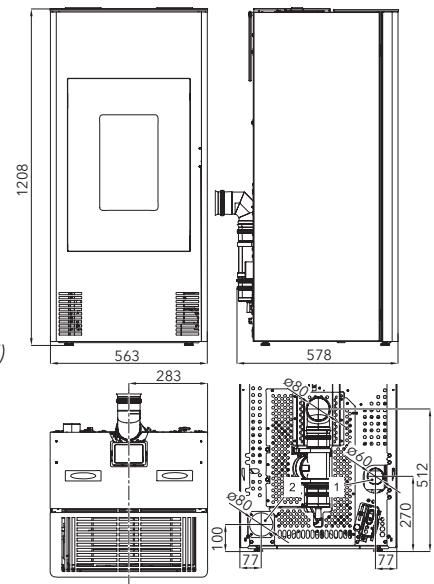

Příslušenství ke kamnům najdete na konci katalogu

HSP 4 PARMA
bílá
0545508540000

HSP 4 PARMA
lesklá černá
0545508510000

ČIDLO PRO MĚŘENÍ
POKOJOVÉ TEPLoty
8 m kabel (není součástí)
0532007010000

WLAN MODUL
je součástí kamen