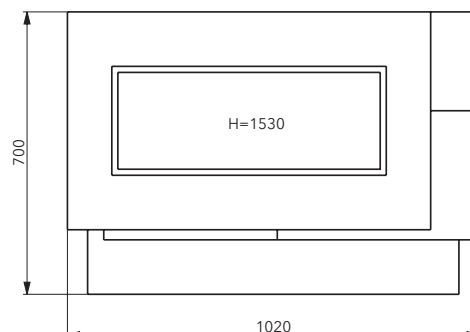

Ilustrační foto - obestavba je z odlehčeného betonu a je dodávána bez barevných úprav.