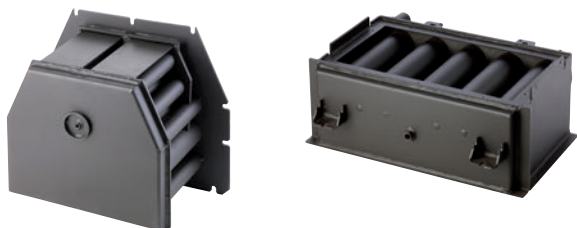

Vyměnitelný výměník

Výměník můžete do kamen kdykoliv doplnit, popř. ho vyjmout a nahradit záslepkou. Umožňuje dodatečné napojení na otopnou soustavu (ústřední topení) nebo zpětnou přestavbu na teplovzdušný provoz.