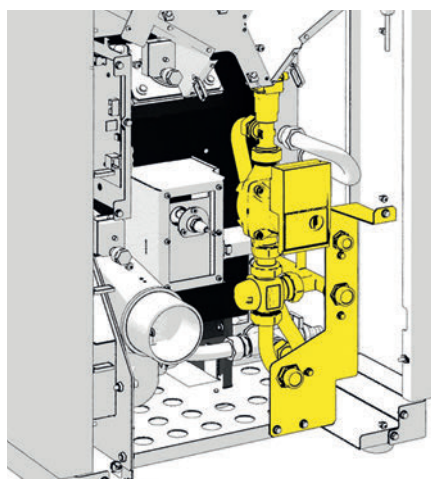

Hydraulický modul

Vše, co potřebujete k napojení na topnou soustavu (ústřední topení), můžete mít v jednom modulu uvnitř kamen. Šetří místo i peníze.

Skládá se z:

- ✦ oběhového čerpadla,
- ✦ pojistného ventilu,
- ✦ trojcestného ventilu,
- ✦ odvzdušňovacího ventilu.

Dodáváme se zadním nebo spodním vývodem (pro napojení do podlahy).