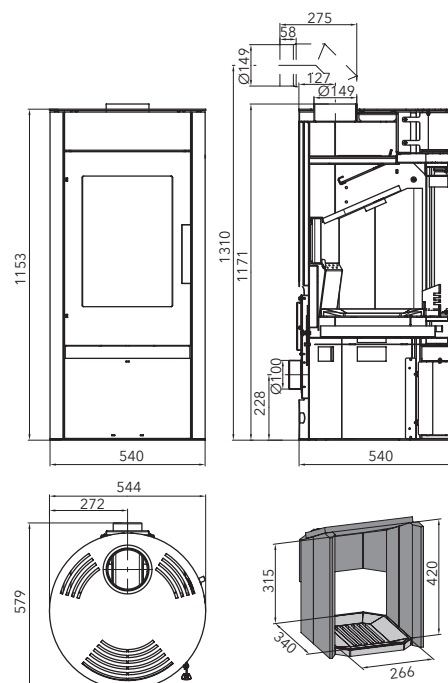

ANTIC

Highlights

Easy control

ovládání vzduchu Easy control – komfortní ovládání přívodu vzduchu jedním regulátorem

Terciární spalování

přívod vzduchu přímo do plamenu šetří palivo

Externí přívod vzduchu (CPV)

ideální pro nízkoenergetický dům

Akumulace tepla

pro dlouhotrvající sálání tepla

Výkon	2,9–6,5 kW
Účinnost	80 % A
Vytápěcí schopnost	do 117 m³
Rozměry v / š / h	1171 / 540 / 579 mm
Hmotnost	145 kg
Spotřeba paliva / h	1,9 kg
Tah komína	12 Pa
Palivo	33 cm
Ø 100 mm	Ø 150 mm

Příslušenství ke kamnům najdete na konci katalogu.