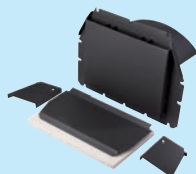

ZÁSLEPKY	ANDRUS FARUM	NIVALA	TREVISO II	VESTRE MARMA ADRIA II	VESUVIO II	WERFEN 9
	Obj. č. 0432317005700	0432317006700	0433900005000	0426817106011	0619018155150	0435215005060