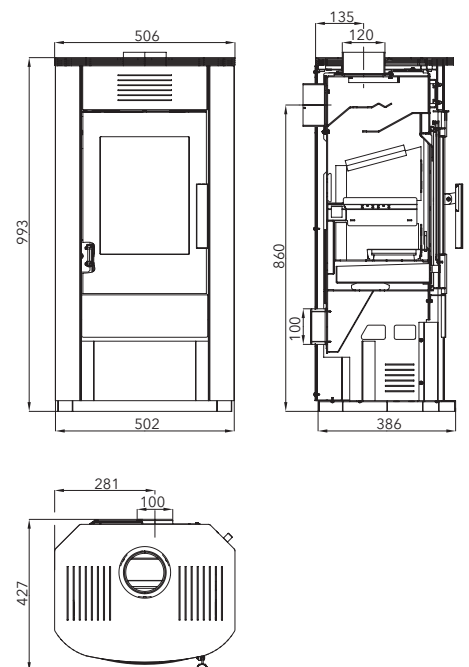

SALERNO II

Highlights

Easy control

ovládání vzduchu Easy control – komfortní ovládání přívodu vzduchu jedním regulátorem

Terciární spalování

přívod vzduchu přímo do plamenu šetří palivo

Externí přívod vzduchu (CPV)

ideální pro nízkoenergetický dům

Uzavíratelný externí přívod vzduchu

uzavření centrálního přívodu vzduchu – nedochází k tepelným ztrátám

Výkon	2,1-4,4 kW
Účinnost	84 % A⁺
Vytápěcí schopnost	do 79 m³
Rozměry v / š / h (antracit)	993 / 506 / 427 mm
Rozměry v / š / h (černá)	984 / 512 / 427 mm
Hmotnost	92 kg
Spotřeba paliva / h	1,1 kg
Tah komína	12 Pa
Palivo	29 cm
	Ø 100 mm
	Ø 120 mm
	Ø 120 mm

Příslušenství ke kamnům najdete na konci katalogu.