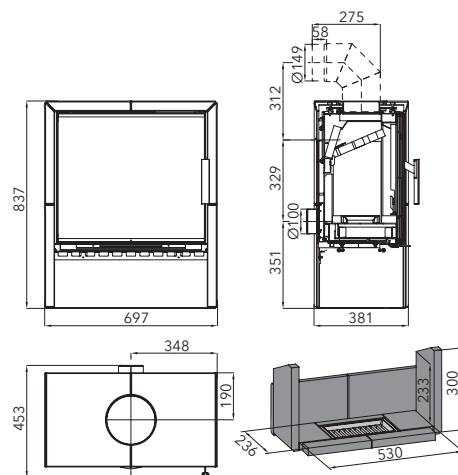

KRYCÍ VÍČKO při využití zadního vývodu

- Barva kachle šedá 0434716005009
- Barva kachle slon. kost 0434715035009
- Barva kamene Speckstein 0434716111110
- Barva kamene Woodstone 0434716101110

Kachle - barva se může odlišovat, příp. obsahovat haris.
Přírodní kámen - barva/struktura se může odlišovat.

KRBOVÁ KAMNA