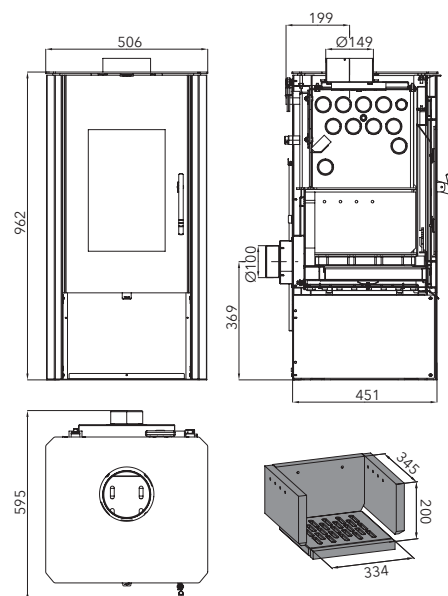

Dlažba – barva se může odlišovat.

KRBOVÁ KAMNA S VÝMĚNÍKEM