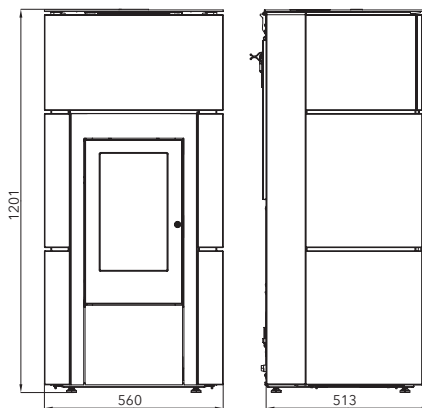

Kachle – barva se může odlišovat, příp. obsahovat haris.

PELETOVÁ KAMNA

*Nabídka platná do vyprodání zásob.