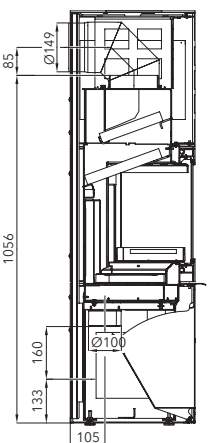

KRBOVÁ KAMNA