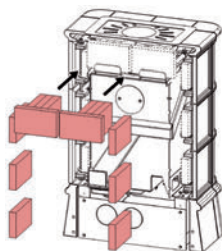

FARO
černá, kachle hnědá
0424637030000

AKUMULAČNÍ SADA
65 kg
(není součástí)
0424637001800

Výkon	3-6,3 kW
Účinnost	80 % A
Vytápěcí schopnost	do 113 m ³
Rozměry v / š / h	1100 / 745 / 451 mm
Hmotnost	169 kg
Spotřeba paliva / h	1,9 kg
Tah komína	12 Pa
Palivo	33 cm
Ø 100 mm	Ø 150 mm Ø 150 mm
Ø 100 mm	