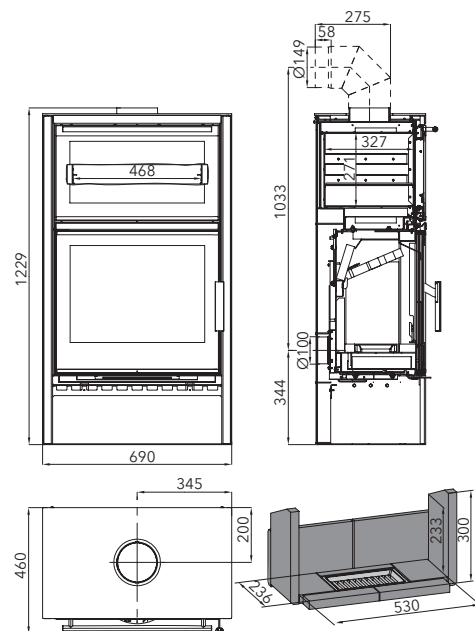

Rozměry trouby
468 / 271 / 327 mm