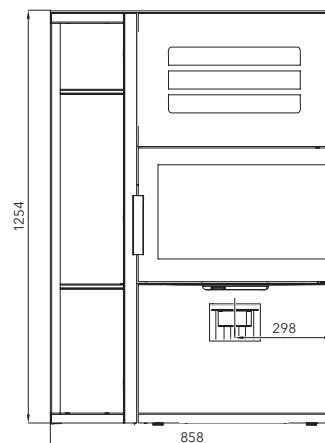

KRBOVÁ KAMNA