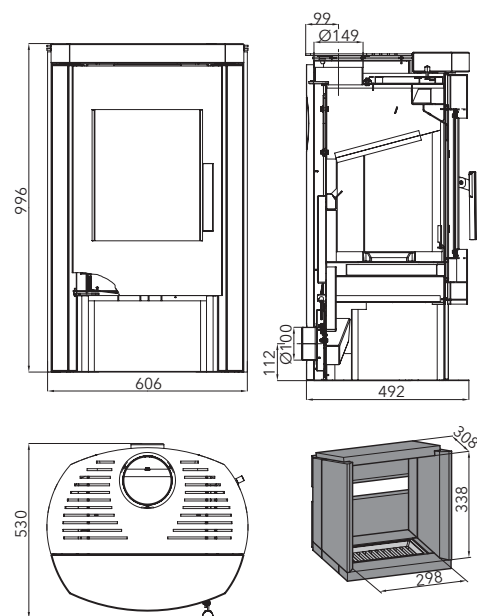

Přírodní kámen – barva/struktura se může odlišovat.