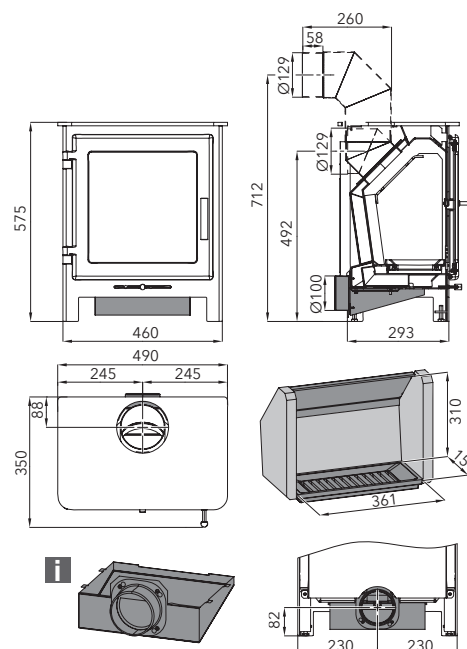

REDUKCE 130/150

(není součástí)

0434815005450