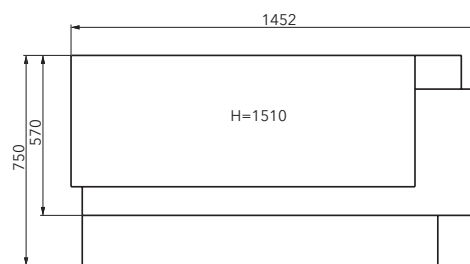

Ilustrační foto – obestavba je z odlehčeného
betonu a je dodávána bez barevných úprav.
Standardně dodáváno bez boxu na dřevo.