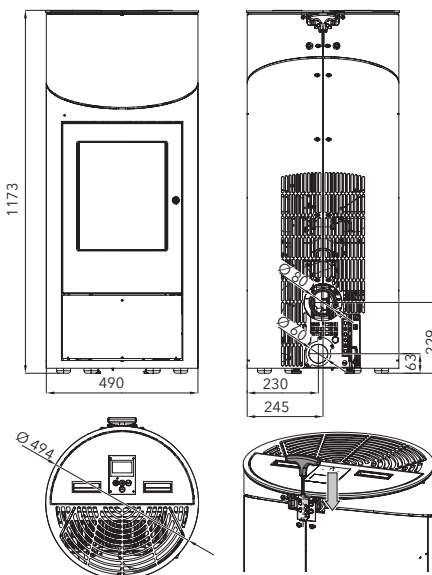

PELETOVÁ KAMNA