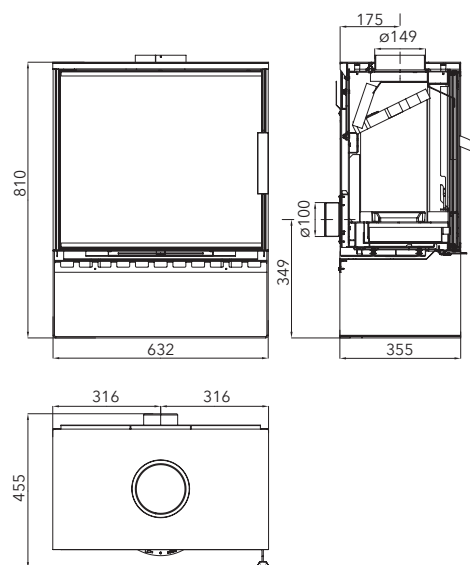

KRBOVÁ KAMNA