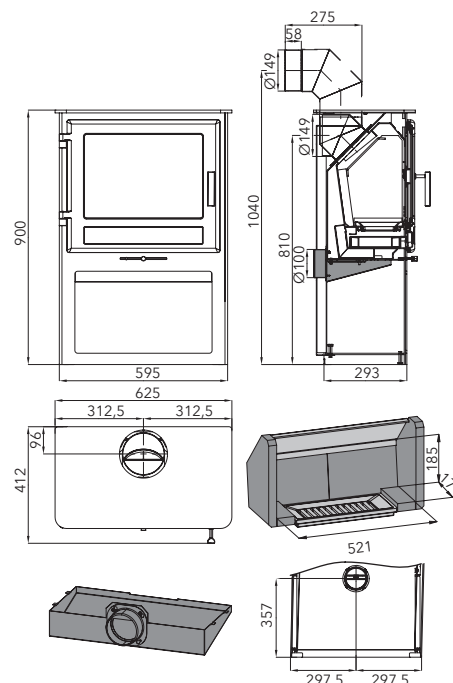

SKARNES

Highlights

Easy control

ovládání vzduchu Easy control – komfortní ovládání přívodu vzduchu jedním regulátorem

Externí přívod vzduchu (CPV)

ideální pro nízkoenergetický dům

Výkon	2,7–8,3 kW
Účinnost	75 % A
Vytápěcí schopnost	do 149 m³
Rozměry v / š / h	900 / 595 / 412 mm
Hmotnost	126 kg
Spotřeba paliva / h	2,5 kg
Tah komína	12 Pa
Palivo	50 cm
	Ø 100 mm
	Ø 150 mm
	Ø 150 mm

Příslušenství ke kamnům najdete na konci katalogu.