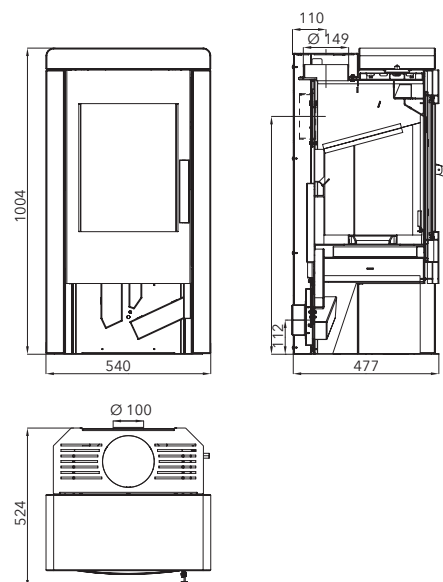

KRBOVÁ KAMNA

Přírodní kámen – barva/struktura se může odlišovat.