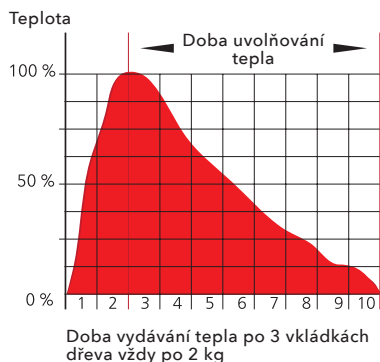

Nová akumulací sada od HAAS+SOHN z magnezitu má dvojnásobnou akumulací schopnost než mastek. Akumulací sadu můžete kdykoliv dodatečně doplnit. Snadno ji namontujete.

Graf akumulace tepla:

Po 2 hodinách provozu dokáže vydávat teplo až dalších 10 hodin.