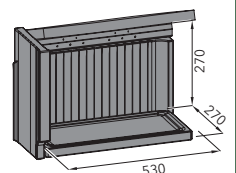

KRBOVÁ KAMNA