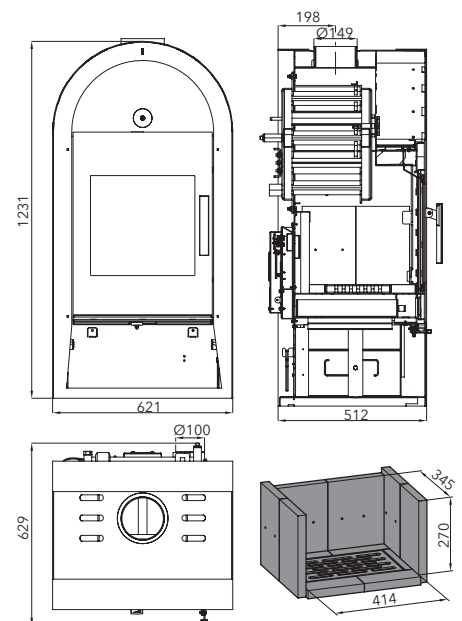

VYCHLAZOVACÍ SMYČKA *(není součástí)*

0432317006108

Dlažba - barva se může odlišovat.