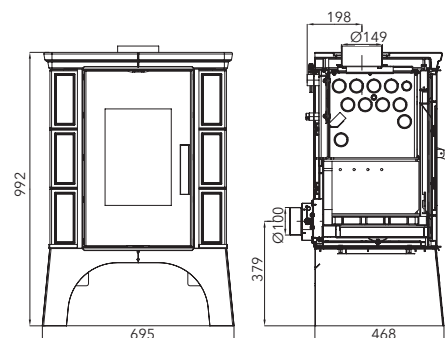

KRYCÍ VÍČKO při využití zadního vývodu

- Barva kachle tabák 0332215066103
- Barva kachle karamel 0332215046103
- Barva kachle zelená 0332215016103
- Barva kachle hnědá 0332215006103

Kachle - barva se může odlišovat, příp. obsahovat haris.

KRBOVÁ KAMNA S VÝMĚNÍKEM