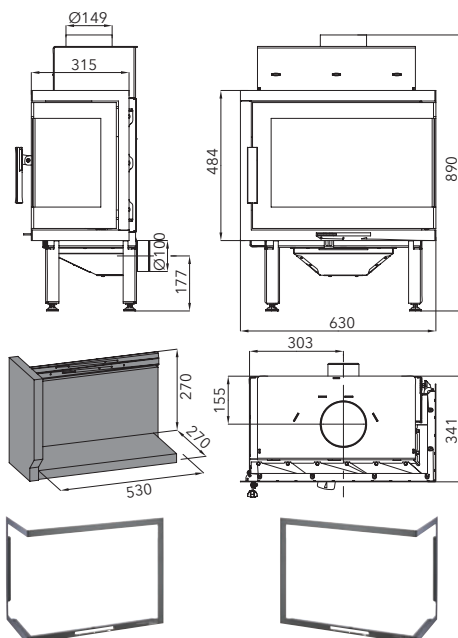

RÁMEČEK LEVÝ SOHO – SADA
(není součástí)
0633015101300

RÁMEČEK PRAVÝ SOHO – SADA
(není součástí)
0633015001300