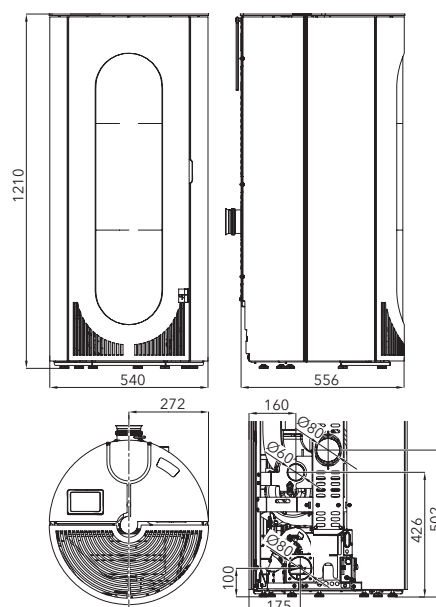

Výkon	2,4–8,5 kW		
Účinnost	92 % A++		
Vytápěcí schopnost	do 153 m³		
Rozměry v / š / h	1210 / 540 / 556 mm		
Hmotnost	184 kg		
Spotřeba paliva / h	1,9 kg		
Objem zásobníku	17 kg		
Tah komína	12 Pa		
Palivo			
	Ø 60 mm		Ø 80 mm

Příslušenství ke kamnům najdete na konci katalogu.