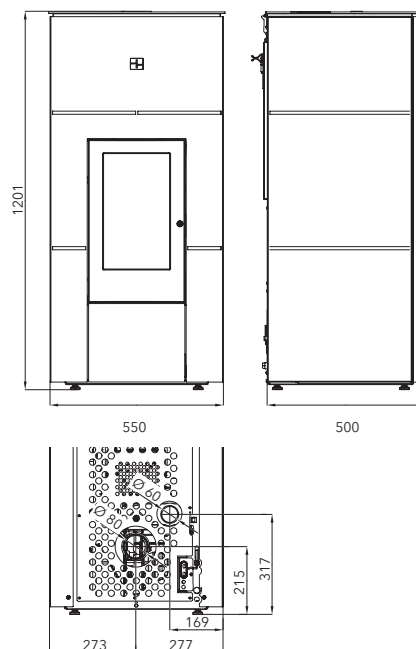

Výkon	2,4–8,3 kW
Účinnost	90 % A⁺
Vytápěcí schopnost	do 149 m³
Rozměry v / š / h	1201 / 550 / 500 mm
Hmotnost	122 kg
Spotřeba paliva / h	1,94 kg
Objem zásobníku	32 kg
Tah komína	11 Pa
Palivo	
	Ø 60 mm
	Ø 80 mm

Příslušenství ke kamnům najdete na konci katalogu.