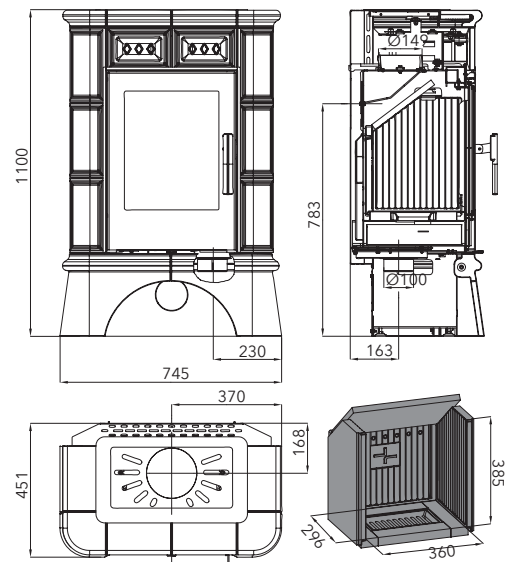

Kachle - barva se může odlišovat, příp. obsahovat haris.