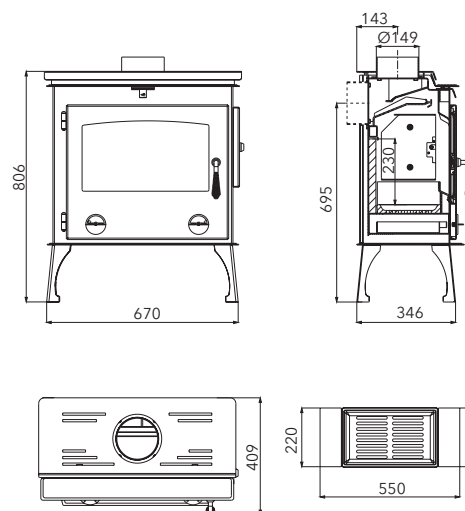

KRBOVÁ KAMNA