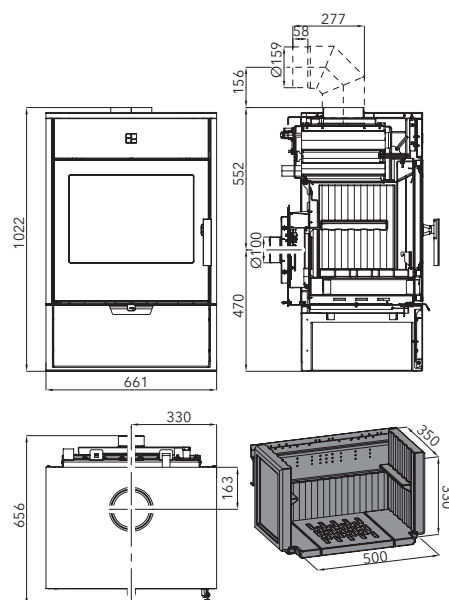

WERFEN 9 s výměníkem

Highlights

Vychlazovací smyčka

ochrana proti přetopení výměníku
Není součástí (možnost doplnění)

Vyměnitelný výměník

možnost výměny výměníku za záslepku

Čištění výměníku

snadné a čisté

Externí přívod vzduchu (CPV)

ideální pro nízkoenergetický dům

Výkon (do radiátorů)	4–12,2 kW (8,4 kW)
Účinnost	80 % A
Vytápěcí schopnost	do 220 m³
Rozměry v / š / h	1022 / 661 / 656 mm
Hmotnost	221 kg
Spotřeba paliva / h	3,6 kg
Tah komína	11 Pa
Palivo	50 cm
Ø 100 mm	Ø 160 mm

Příslušenství ke kamnům najdete na konci katalogu.