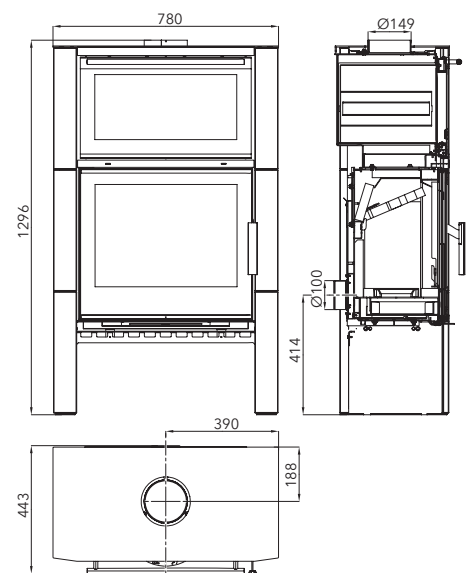

Rozměry trouby
468 / 271 / 327 mm

Kachle – barva se může odlišovat, příp. obsahovat haris.

KRBOVÁ KAMNA