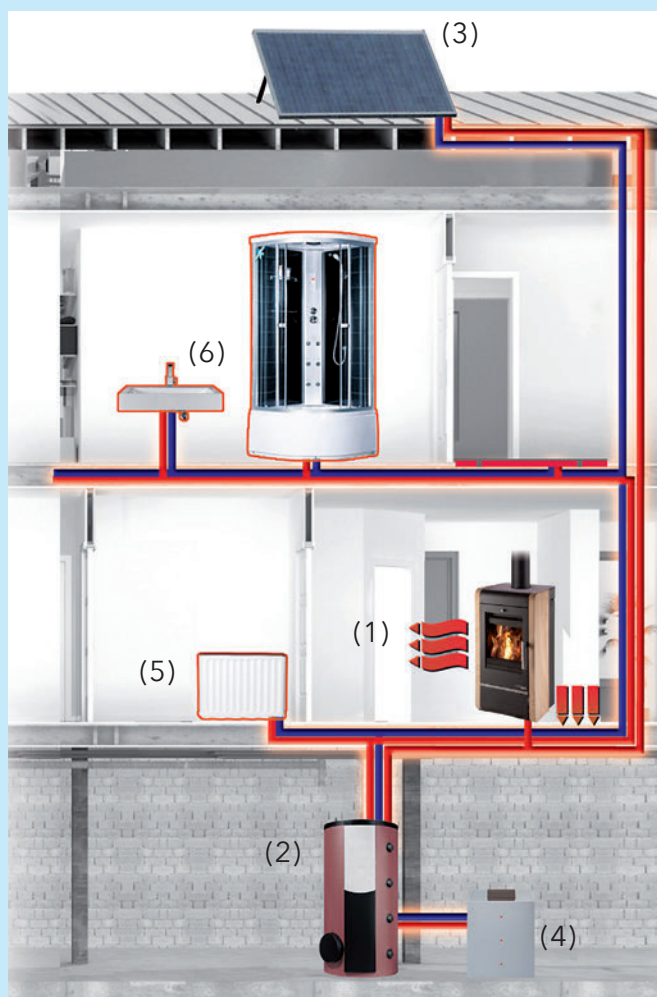

Patentované čištění výměníku

Výměník můžete snadno čistit i se zavřenými dvířky. Nečistoty z trubek jednoduše odstraníte posouváním stírací lišty, ty napadají do topeniště, i když máte zavřená dvířka.

Vyměnitelný výměník

Výměník můžete kdykoliv doplnit, popř. ho vyjmout a nahradit záslepkou. Umožňuje dodatečné napojení na otopnou soustavu (ústřední topení) nebo zpětnou přestavbu na teplovzdušný provoz.

Část tepla se přímo využívá pro vytápění prostoru, ve kterém jsou kamna umístěna (1). Zbytek se ukládá do akumulární nádrže (2), která může být zároveň zásobena z jiných zdrojů tepla, např. kotle (4), solární panely (3). Dle potřeby je teplo z nádrže vedeno do otopné soustavy (radiátorů) (5) nebo se využije k ohřevu teplé vody (6).

Upozornění:

Provoz výměníku bez připojení na topnou soustavu není možný. Napojení musí provést odborná firma.

Automatický regulátor primárního spalovacího vzduchu

Prevence přetopení kamen při výpadku el. proudu. Při výpadku přestane fungovat oběhové čerpadlo, které rozhání vodu do radiátorů. Teplo se hromadí ve výměníku a hrozí jeho přetopení (teplota vody v soustavě se blíží bodu varu). Pokud voda ve výměníku dosáhne teploty 95 °C, uzavře termostatická klapka primární přívod vzduchu. Tím se utlumí hoření a zabrání se dalšímu zvyšování teploty.