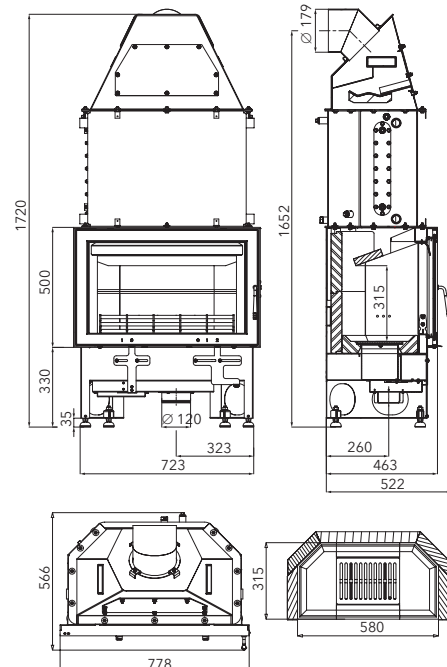

+ Highlights

Externí přívod vzduchu (CPV)
ideální pro nízkoenergetický dům

Aut. regulátor primárního spalovacího vzduchu
předchází potížím při výpadku el. proudu

Vyměnitelný výměník
možnost výměny výměníku za záslepku

Vychlazovací smyčka
ochrana proti přetopení výměníku

Výkon (do radiátorů)	5,2-17,4 kW (10,8 kW)
Účinnost	90 % A+
Vytápěcí schopnost	do 314 m³
Rozměry v / š / h	1720 / 778 / 566 mm
Hmotnost	283 kg
Spotřeba paliva / h	4,5 kg
Tah komína	12 Pa
Palivo	50 cm
Ø 120 mm	Ø 180 mm
	Ø 180 mm
	přední 800 mm zadní 200 mm boční 200 mm

Príslušenství ke kamnům
najdete na stranách
75-77