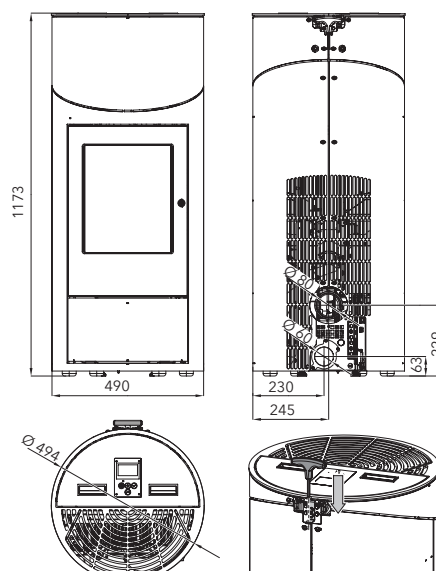

HSP 7 II GRANDE RLU DE LUXE

Designová peletová kamna s kruhovým půdorysem, která vypadají chic, kamkoliv je postavíte. Peletová kamna HSP 7 II GRANDE RLU jsou ideální pro nízkoenergetické a pasivní domy. Vybírat můžete z široké škály barev, a tak z každého interiéru vykoulíte jedinečný domov. Co však určitě oceníte, je snadná údržba a dokonalá ochrana proti korozi díky dvojnásobné tloušťce nástříku. Tím je zaručena i vynikající stálost odstínu barvy vašich kamen.

nová
zelená
úsporám

+ Highlights

WLAN

volitelná funkce WLAN Local & Global

Plně automatická regulace teploty

optimální pokojová teplota přesně kdy ji potřebujete

Certifikovaná plynotěsnost

ke spalování nepotřebuje vzduch z místnosti

Velké prosklení

Výkon	2,4-8,2 kW
Účinnost	90% A+
Vytápěcí schopnost	do 148 m³
Rozměry v / š / h	1173 / 494 / 494 mm
Hmotnost	132 kg
Spotřeba paliva / h	1,87 kg
Objem zásobníku	17 kg
Tah komína	12 Pa
Palivo	
Ø 60 mm	Ø 80 mm
přední 800 mm zaďní 100 mm boční 100 mm	

Príslušenství ke kamnům najdete na stranách 74, 77