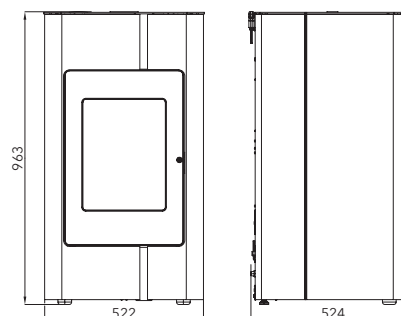

HSP VIANO

Až objevíte výhody peletových kamen, už nebudete chtít nic jiného. Čistota a bezprašnost, snadná údržba v kombinaci s kvalitním zpracováním peletových kamen HSP VIANO s velkým prosklením a elegantní černou linkou dělá z kamen příjemného a komfortního společníka ve vašich domovech. Součástí dodávky je i WLAN Modul, kamna tak můžete ovládat na dálku přes mobil odkudkoliv na světě. Vhodná pro nízkoenergetické a pasivní domy.

+ Highlights

WLAN

volitelná funkce WLAN 🏠 Local & 🌐 Global

Plně automatická regulace teploty

optimální pokojová teplota přesně kdy ji potřebujete

Přívětivé pro alergiky

Velké prosklení

nová

zelená

úsporám

Výkon	2,4–8,6 kW
Účinnost	90 % A+
Vytápěcí schopnost	do 155 m³
Rozměry v / š / h	963 / 522 / 524 mm
Hmotnost	99 kg
Spotřeba paliva / h	1,99 kg
Objem zásobníku	17 kg
Tah komína	11 Pa
Palivo	
	Ø 40 mm
	Ø 80 mm
	přední 800 mm zadní 50 mm boční 100 mm

Příslušenství ke kamnům najdete na stranách 74, 77