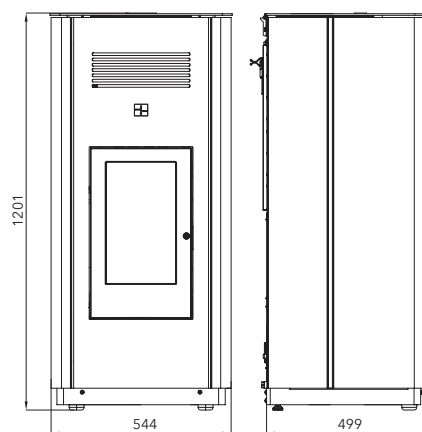

HSP 6 TOLEDO IV 32

Pokud chcete tichého společníka, doporučujeme peletová kamna HSP 6 TOLEDO IV 32. Extrémně tichý provoz, účinnost 90 %, místo ventilátoru je teplovzdušný výměník a díky tomu nevíří prach. Ideální pro alergiky a astmatiky. S funkcí WLAN Modul Global můžete svá kamna ovládat odkudkoliv přes aplikaci v chytrém telefonu. Velký zásobník na 32 kg pelet zaručuje, že nemusíte až několik dní přikládat. A pokud nastane ta chvíle, aplikace v mobilu vás upozorní.

nová
zelená
úsporám

+ Highlights

WLAN

volitelná funkce WLAN 🏠 Local & 🌐 Global

Plně automatická regulace teploty

optimální pokojová teplota přesně kdy ji potřebujete

Přívětivé pro alergiky

Velké prosklení

Výkon	2,4-8,3 kW
Účinnost	90 % A+
Vytápěcí schopnost	do 149 m³
Rozměry v / š / h	1201 / 544 / 499 mm
Hmotnost	118 kg
Spotřeba paliva / h	1,9 kg
Objem zásobníku	32 kg
Tah komína	11 Pa
Palivo	
	Ø 60 mm
	Ø 80 mm
	přední 800 mm zadní 100 mm boční 150 mm

Příslušenství ke kamnům najdete na stranách 74, 77