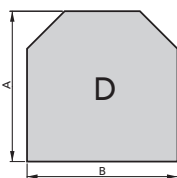

**SKLO
POD KAMNA
- FORMA „D“**

Rozměry 1000 x 1000 mm

Obj. č. 1115610200000