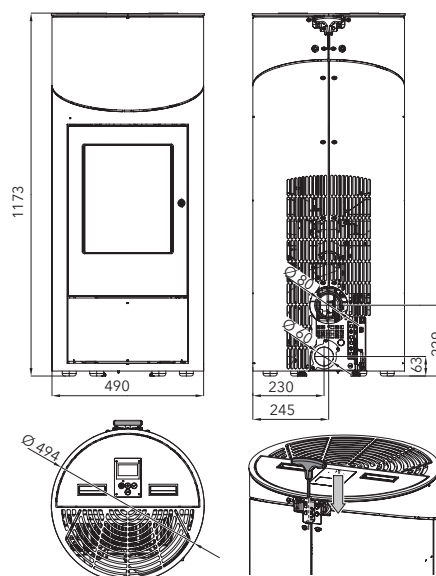

HSP 7 II GRANDE RLU

Nic není v životě černobílý. Můžete si ale zvolit chytré řešení vytápění peletovými kamny v černé nebo bílé barvě. Taková jsou totiž peletová kamna HSP 7 II Grande RLU. Disponují velkým zásobníkem na 17 kg pelet, takže vás nebudou zatěžovat obsluhou. Díky certifikované plynotěsnosti nespotřebovávají vzduch z místnosti. Ideální společník pro nízkoenergetické a pasivní bydlení.

nová
zelená
úsporám

+ Highlights

WLAN

volitelná funkce WLAN 🏠 Local & 🌐 Global

Plně automatická regulace teploty

optimální pokojová teplota přesně kdy ji potřebujete

Certifikovaná plynotěsnost

ke spalování nepotřebuje vzduch z místnosti

Velké prosklení

Výkon	2,4-8,2 kW
Účinnost	90 % A+
Vytápěcí schopnost	do 148 m³
Rozměry v / š / h	1173 / 494 / 494 mm
Hmotnost	132 kg
Spotřeba paliva / h	1,87 kg
Objem zásobníku	17 kg
Tah komína	12 Pa
Palivo	
Ø 60 mm	Ø 80 mm
přední 800 mm zadní 100 mm boční 100 mm	

Průslušenství ke kamnům najdete na stranách 74, 77