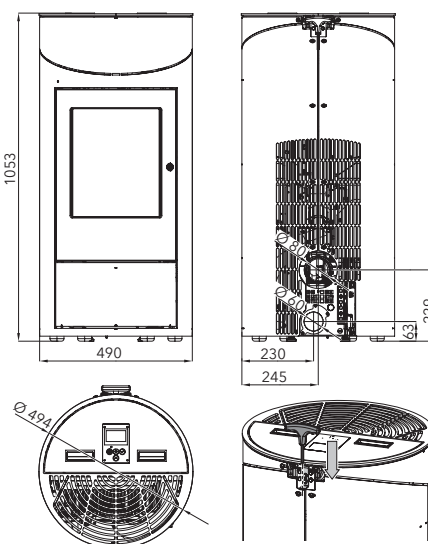

HSP 7 II

Chytrá peletová kamna s kruhovým půdorysem. Skvěle se hodí i pro umístění do rohu. Jsou k dostání v černé nebo šedé variantě s kontrastními dvířky. Součástí balení je WLAN Modul, díky kterému vás budou poslouchat na dálku. Můžete je ovládat pomocí mobilní aplikace z chytrého telefonu či tabletu.

nová
zelená
úsporám

+ Highlights

WLAN
volitelná funkce WLAN 🏠 Local & 🌐 Global

Plně automatická regulace teploty
optimální pokojová teplota přesně kdy ji potřebujete

Velké prosklení

Přívětivé pro alergiky

Výkon	2,4-8,2 kW
Účinnost	90% A+
Vytápěcí schopnost	do 148 m³
Rozměry v / š / h	1053 / 494 / 494 mm
Hmotnost	126 kg
Spotřeba paliva / h	1,87 kg
Objem zásobníku	12 kg
Tah komína	12 Pa
Palivo	
Ø 60 mm	Ø 80 mm
přední 800 mm zadní 100 mm boční 100 mm	

Průslušenství ke kamnům najdete na stranách 74, 77