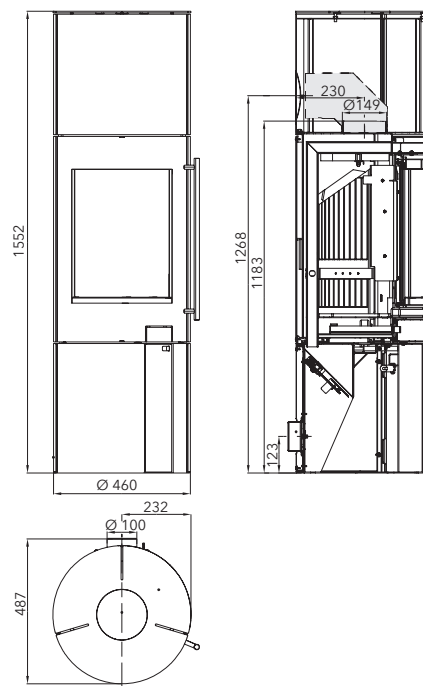

OVALIS

Kamna nemusí být jen hranatá, půdorys některých doslova opíšete kružnicí. Díky jejich tvaru můžete křbová kamna OVALIS bez problému umístit do rohu. Dvířka s extra velkým půlkruhovým sklem mají automatické zavírání. Stačí je pustit a zaklapnou se sama. Ať už vyberete vysokou variantu (Grande) nebo menší (Piccolo), nabídnou vám dokonalé pohodlí. Sekundární vzduch funguje automaticky. Při zatápění stačí otevřít regulátor primárního vzduchu. Když se oheň rozhoří, můžete ho uzavřít. Dál řídí kamna přívod vzduchu sama, podle toho, jak přikládáte. Pokud si navíc pořídíte akumulční sadu, můžete využít sálavé teplo na maximum.

+ Highlights

Automatická regulace sekundárního vzduchu
snadné a pohodlné ovládání

Externí přívod vzduchu (CPV)
ideální pro nízkoenergetický dům

Automatické dovírání dveří
stačí pustit a zaklapnou se samy

Akumulace tepla
pro dlouhotrvající sálání tepla

Výkon	2,5-5,3 kW
Účinnost	81% A+
Vytápěcí schopnost	do 95 m³
Rozměry v / š / h Grande	1552 / 464 / 487 mm
Rozměry v / š / h Piccolo	1171 / 464 / 487 mm
Hmotnost Grande	127 kg
Hmotnost Piccolo	117 kg
Spotřeba paliva / h	1,5 kg
Tah komína	12 Pa
Palivo	30 cm
Ø 100 mm	Ø 150 mm
	Ø 150 mm
	přední 800 mm zadní 200 mm boční 300 mm

Príslušenství ke kamnům najdete na stranách 75-77