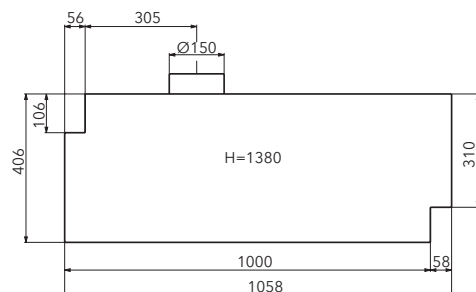

+ Highlights

Externí přívod vzduchu (CPV)
ideální pro nízkoenergetický dům

Terciární spalování
přívod vzduchu přímo do plamenu
šetří palivo

Smaltovaná technologie

Výkon	4-8,8 kW	
Účinnost	80 % A	
Vytápěcí schopnost	do 158 m³	
Rozměry v / š / h	1380 / 1058 / 406 mm	
Hmotnost	316 kg	
Spotřeba paliva / h	2,2 kg	
Tah komína	12 Pa	
Palivo	33 cm	
Ø 100 mm	Ø 150 mm	Ø 150 mm
		přední 1300 mm zadní 0 mm boční 140 mm

Příslušenství ke kamnům
najdete na stranách
75-77