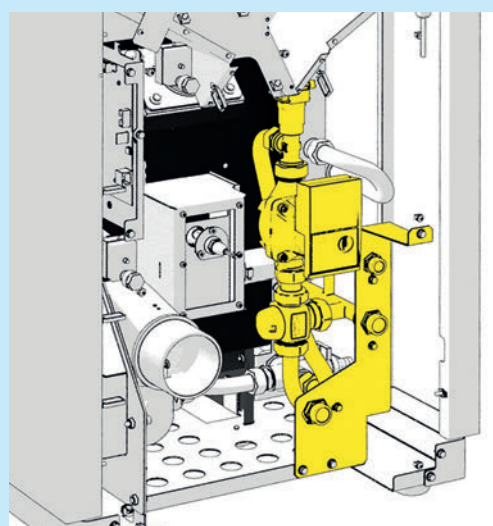

Hydraulický modul

Vše, co potřebujete k napojení na topnou soustavu (ústřední topení), můžete mít v jednom modulu uvnitř kamen. Šetří místo i peníze.

Skládá se z:

- + oběhového čerpadla,
- + pojistného ventilu,
- + trojcestného ventilu,
- + odvzdušňovacího ventilu.

Dodáváme se zadním nebo spodním vývodem (pro napojení do podlahy).