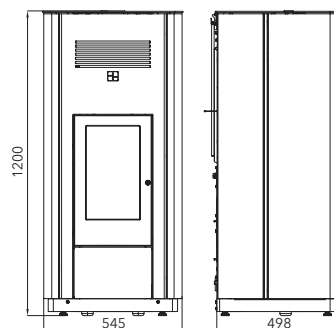

HSP 6

Účinné a ekologické řešení vytápění celého domu zvládnou peletová kamna HSP 6 s výměníkem. Zahřejí vás jak na pohovce v obývacím pokoji, tak třeba v podkroví. Do radiátorů předávají až 6,8 kW výkonu. Díky zásobníku na 32 kg se nemusíte o kamna starat i několik dní. Stačí si jen nastavit režim v aplikaci vašeho chytrého telefonu, nebo na displeji kamen v českém menu.

+ Highlights

WLAN

volitelná funkce WLAN 🏠 Local & 🌐 Global

Plně automatická regulace teploty

optimální pokojová teplota přesně kdy ji potřebujete

Čištění výměníku

snadné a čisté

Přívětivé pro alergiky

nová
zelená
úsporám

Výkon (do radiátorů)	3,2-10,9 kW (6,8 kW)
Účinnost	93 % A⁺⁺
Vytápěcí schopnost	do 196 m³
Rozměry v / š / h	1200 / 545 / 498 mm
Hmotnost	178 kg
Spotřeba paliva / h	2,41 kg
Objem zásobníku	32 kg
Tah komína	12 Pa
Palivo	
	Ø 60 mm
	Ø 80 mm
	přední 800 mm zadní 50 mm boční 100 mm

Príslušenství ke kamnům najdete na stranách 74, 77