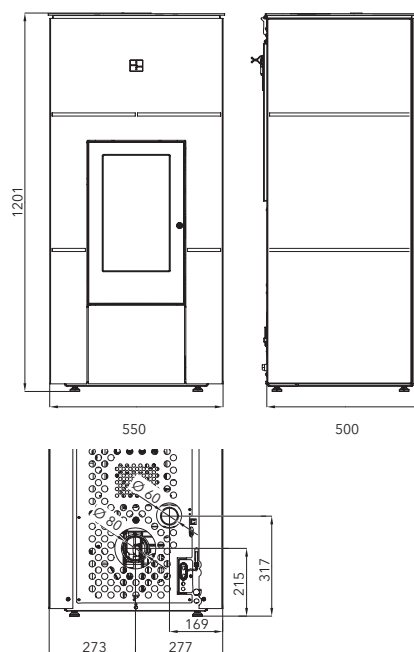

Velké prosklení

Výkon	2,4-8,3 kW
Účinnost	90 % A+
Vytápěcí schopnost	do 149 m³
Rozměry v / š / h	1201 / 550 / 500 mm
Hmotnost	122 kg
Spotřeba paliva / h	1,94 kg
Objem zásobníku	32 kg
Tah komína	11 Pa
Palivo	
Ø 60 mm	Ø 80 mm
přední 800 mm zadní 100 mm boční 150 mm	

Příslušenství ke kamnům najdete na stranách 74, 77