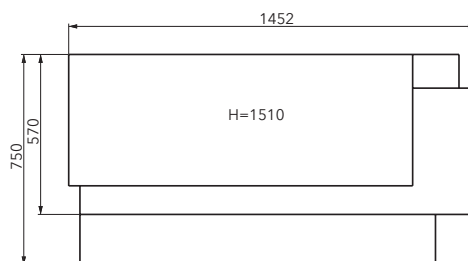

PROTIPOŽÁRNÍ OCHRANA
(není součástí)
0648000500000

Možnost doobjednání protipožární ochrany nutné při instalaci v případě hořlavých nebo staticky citlivých stěn.

Doporučení zaústění kouřovodu:
min. 1210 mm,
průměr kouřovodu 180 mm.

Dodávka na 2 paletách
(9 dílů + krbová vložka).

BOX NA DŘEVO
(není součástí)
0658000510000

Možnost doplnit box na dřevo.