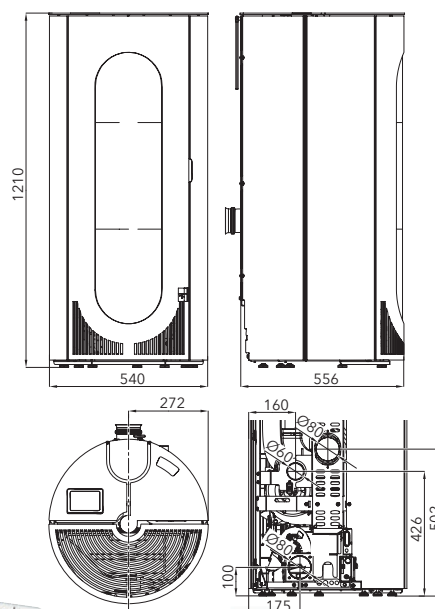

HSP 4 PRATO

Dokonalý luxus. Kamna, která se řídí i čistí sama. Minimální údržba, maximální komfort. Pohled do plamene, které Vám jiný zdroj tepla nenabídne. Díky ventilátoru rychle ohřejí vzduch v místnosti. S funkcí Double-Air je možné vytápět současně dvě místnosti. Čisté, bezpečné a ekologické vytápění biomasou s téměř nulovým odpadem. A jaké další výhody objevíte vy?

nová
zelená
úsporám

+ Highlights

Rychlý ohřev vzduchu v místnosti

Barevný dotykový displej a integrovaný WLAN Modul

Jednoduché ovládání přes mobilní aplikaci

Funkce Double-Air - může současně vytápět 2 místnosti

Výkon	2,4-8,5 kW
Účinnost	92 % A⁺⁺
Vytápěcí schopnost	do 153 m³
Rozměry v / š / h	1210 / 540 / 556 mm
Hmotnost	184 kg
Spotřeba paliva / h	1,9 kg
Objem zásobníku	17 kg
Tah komína	12 Pa
Palivo	
	Ø 60 mm
	Ø 80 mm
	přední 500 mm zadní 100 mm boční 100 mm

Příslušenství ke kamnům najdete na stranách 74, 77