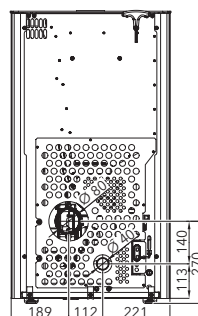

HSP VIANO

Až objevíte výhody peletových kamen, už nebudete chtít nic jiného. Čistota a bezprašnost, snadná údržba v kombinaci s kvalitním zpracováním peletových kamen HSP VIANO s velkým prosklením a elegantní černou linkou dělá z kamen příjemného a komfortního společníka ve vašich domovech. Součástí dodávky je i WLAN Modul, kamna tak můžete ovládat na dálku přes mobil odkudkoliv na světě. Vhodná pro nízkoenergetické a pasivní domy.

+ Highlights

WLAN

volitelná funkce WLAN 🏠 Local & 🌐 Global

Plně automatická regulace teploty

optimální pokojová teplota přesně kdy ji potřebujete

Přívětivé pro alergiky

Velké prosklení

nová

zelená

úsporám

Výkon	2,4–8,6 kW
Účinnost	90 % A+
Vytápěcí schopnost	do 155 m³
Rozměry v / š / h	963 / 522 / 524 mm
Hmotnost	99 kg
Spotřeba paliva / h	1,99 kg
Objem zásobníku	17 kg
Tah komína	11 Pa
Palivo	
	Ø 40 mm
	Ø 80 mm
	přední 800 mm zadní 50 mm boční 100 mm

Příslušenství ke kamnům najdete na stranách 74, 77