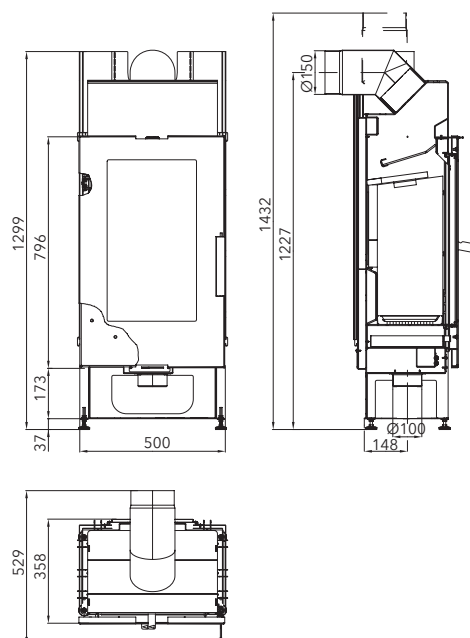

+ Highlights

Externí přívod vzduchu (CPV)
ideální pro nízkoenergetický dům

Terciární spalování
přívod vzduchu přímo do plamenu
šetří palivo

Smaltovaná technologie

Výkon	4-8,8 kW
Účinnost	80 % A
Vytápěcí schopnost	do 158 m³
Rozměry v / š / h	1299 / 500 / 358 mm
Hmotnost	104 kg
Spotřeba paliva / h	2,2 kg
Tah komína	12 Pa
Palivo	33 cm
Ø 100 mm	Ø 150 mm
	Ø 150 mm
	přední 800 mm zadní 200 mm boční 200 mm

Príslušenství ke kamnům
najdete na stranách
75-77