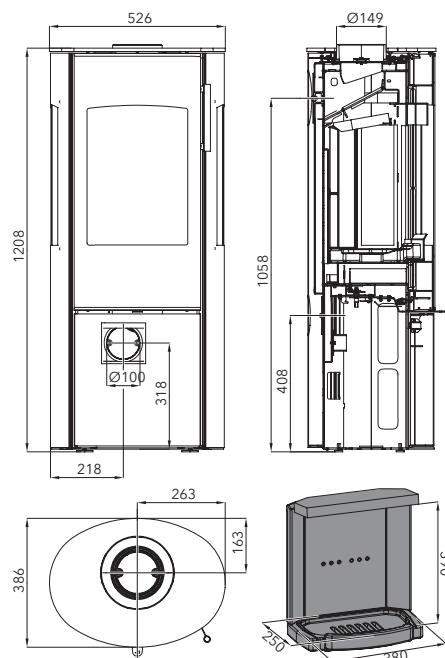

FENIX

Podobně jako bájný pták jsou krbová kamna Fenix spojena s ohněm. Na rozdíl od něho se však kamna nezrodila z popela, ale z poctivého plechu. Radost by vám měla přinášet hned trojnásobnou díky trojstrannému prosklení. Pohled do ohně a PRIMA CHVÍLE si tak můžete užívat odkudkoliv v prostoru, kde jsou umístěna. V dolní části pod topeništěm je skrytý box na dřevo a tak v okolí kamen udržíte čistotu. Co určitě oceníte, je automatické dovírání dvířek.

VÍTE, ŽE ...?

Kamna FENIX umožňují připojení na koncentrický komín, který zajišťuje jak odvod spalin, tak přívod spalovacího vzduchu.

+ Highlights

Easy control

ovládání vzduchu Easy control – komfortní ovládání přívodu vzduchu jedním regulátorem

Externí přívod vzduchu (CPV)

ideální pro nízkoenergetický dům

Automatické dovírání dveří

stačí pustit a zaklapnou se samy

Certifikovaná plynětnost

ke spalování nepotřebuje vzduch z místnosti

Výkon	3,4-6,7 kW
Účinnost	81 % A+
Vytápěcí schopnost	do 120 m³
Rozměry v / š / h	1208 / 526 / 386 mm
Hmotnost	134 kg
Spotřeba paliva / h	2 kg
Tah komína	12 Pa
Palivo	33 cm
Ø 100 mm	Ø 150 mm
	Ø 150 mm
	přední 800 mm zadní 100 mm boční 350 mm

Příslušenství ke kamnům najdete na stranách 75-77