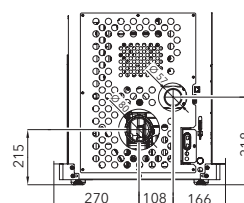

WLAN MODUL
je součástí kamen