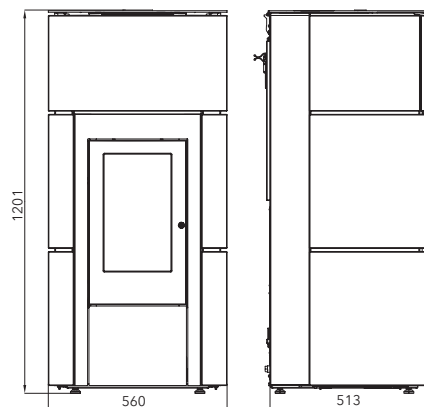

Velké prosklení

Výkon	2,4-8,3 kW
Účinnost	90 % A+
Vytápěcí schopnost	do 149 m³
Rozměry v / š / h	1201 / 560 / 513 mm
Hmotnost	163 kg
Spotřeba paliva / h	1,94 kg
Objem zásobníku	32 kg
Tah komína	11 Pa
Palivo	
Ø 60 mm	Ø 80 mm
přední 800 mm zadní 100 mm boční 150 mm	

Příslušenství ke kamnům najdete na stranách 74, 77