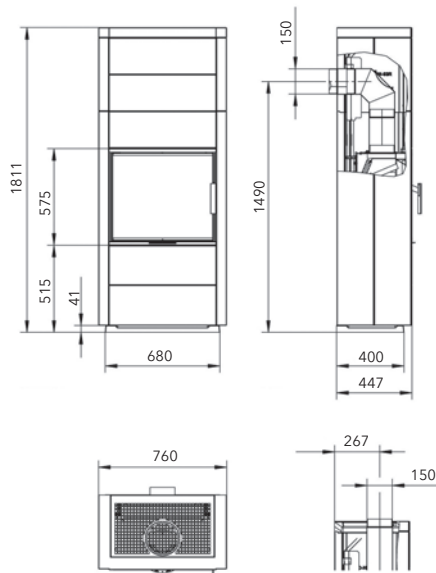

PROTIPOŽÁRNÍ OCHRANA
(není součástí)
0641880140000

U varianty „hladký dekor“
si můžete při stavbě zvolit
buď úložný prostor pro dřevo
nebo čistý design.