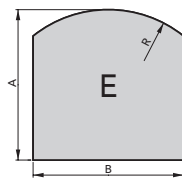

**SKLO
POD KAMNA
- FORMA „E“**

Rozměry 1000 x 1000 mm /
R = 800 mm

Obj. č. 1115910300000