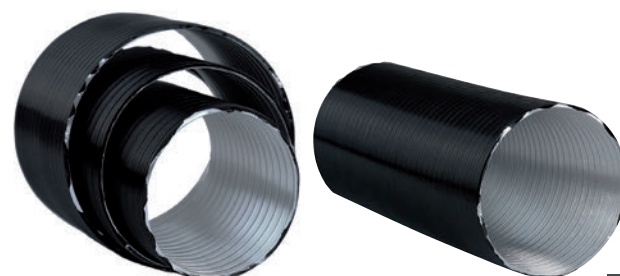

TYP HADICE	OBJ. ČÍSLO
FLEXI HADICE PRO CPV 80/3 m černá lakovaná	1101501000025
FLEXI HADICE PRO CPV 100/3 m černá lakovaná	1101501000023
FLEXI HADICE PRO CPV 125/3 m černá lakovaná	1101501000024

TECHNICKÁ DATA