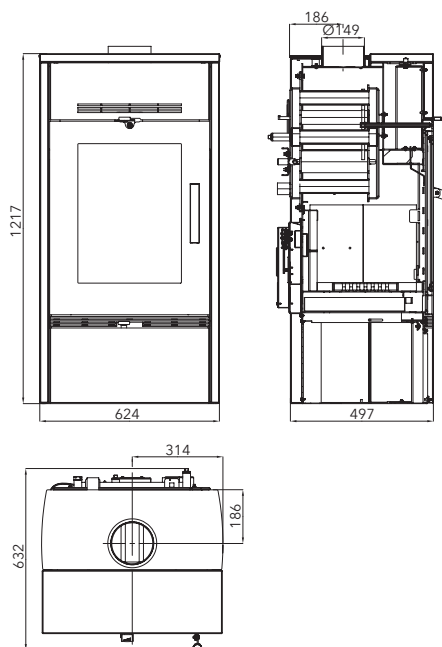

+ Highlights

Aut. regulátor primárního spalovacího vzduchu
předchází potíží při výpadku el. proudu

Vyměnitelný výměník
možnost výměny výměníku za záslepku

Vychlazovací smyčka
ochrana proti přetopení výměníku

Externí přívod vzduchu (CPV)
ideální pro nízkoenergetický dům

Výkon (do radiátorů)	5-14,9 kW (10,1 kW)
Účinnost	85 % A+
Vytápěcí schopnost	do 268 m³
Rozměry v / š / h	1217 / 624 / 632 mm
Hmotnost	264 kg
Spotřeba paliva / h	4,1 kg
Tah komína	12 Pa
Palivo	33 cm
Ø 100 mm	Ø 150 mm
	přední 800 mm zadní 200 mm boční 200 mm

Příslušenství ke kamnům
najdete na stranách
75-77