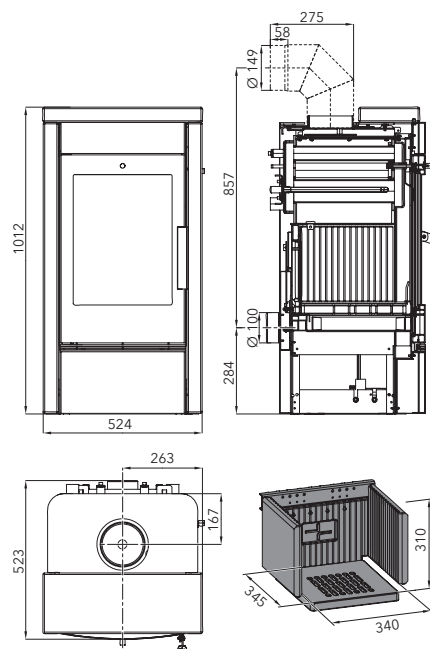

Vychlazovací smyčka

ochrana proti přetopení výměníku

Výkon (do radiátorů)	3,3-10,2 kW (7,8 kW)
Účinnost	79% A
Vytápěcí schopnost	do 184 m³
Rozměry v / š / h	1012 / 524 / 523 mm
Hmotnost	192 kg
Spotřeba paliva / h	3,1 kg
Tah komína	11 Pa
Palivo	33 cm
Ø 100 mm	Ø 150 mm
	přední 800 mm zadní 400 mm boční 400 mm

Příslušenství ke kamnům najdete na stranách 75-77