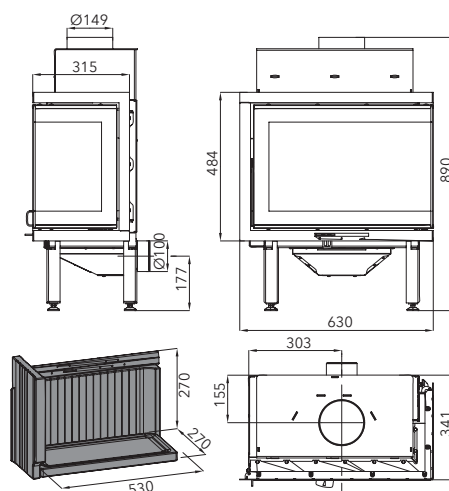

SKARA

Chcete vědět, co se děje za rohem? Pokud si pořídíte rohovou krbovou vložku SKARA, budete to vědět také. Pro milovníky prostorové podívané do ohně nabízíme hned dvě varianty - levou a pravou, abyste našli tu, která vám bude více vyhovovat. Určitě oceníte, že se do topeniště vejdou až 50cm polena. Výkonem 3-7 kW se hodí do nízkoenergetického bydlení.

+ Highlights

Uzavíratelný externí přívod vzduchu

uzavření centrálního přívodu vzduchu - nedochází k tepelným ztrátám

Easy control

ovládání vzduchu Easy control - komfortní ovládání přívodu vzduchu jedním regulátorem

Externí přívod vzduchu (CPV)

ideální pro nízkoenergetický dům

Terciární spalování

přívod vzduchu přímo do plamenu šetří palivo

Výkon	3-7 kW
Účinnost	82 % A+
Vytápěcí schopnost	do 126 m³
Rozměry v / š / h	890 / 630 / 341 mm
Hmotnost	88 kg
Spotřeba paliva / h	2 kg
Tah komína	11 Pa
Palivo	50 cm
Ø 100 mm	Ø 150 mm
	přední 800 mm zadní 200 mm boční 200 mm

Příslušenství ke kamnům najdete na stranách 75-77