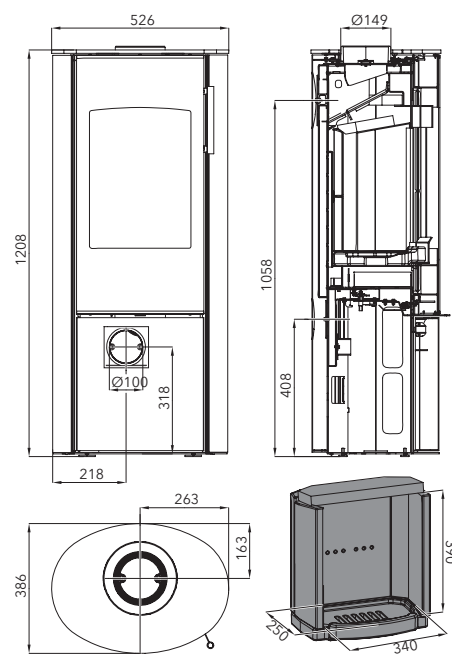

*V případě použití příruby pro koncentrický kouřovod u kamenného obkladu Woodstone je nutné, aby si zákazník zakoupil nové plechové či kamenné vrchní víko, které má větší průměr pro kouřovod!