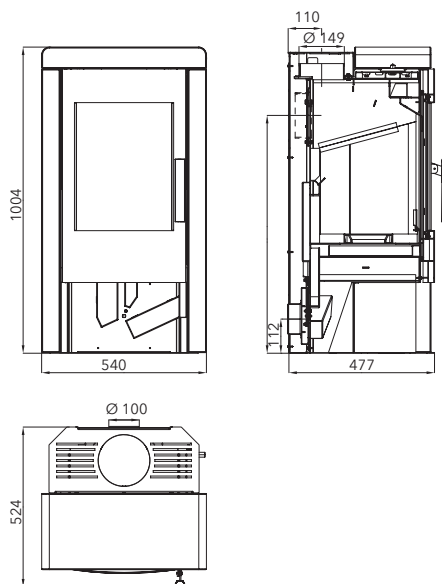

Terciární spalování

přívod vzduchu přímo do plamenu šetří palivo

Výkon	3-6,4 kW
Účinnost	82 % A+
Vytápěcí schopnost	do 115 m³
Rozměry v / š / h	1004 / 540 / 524 mm
Hmotnost Speckstein Hmotnost Woodstone	208 kg 179 kg
Spotřeba paliva / h	1,5 kg
Tah komína	12 Pa
Palivo	33 cm
Ø 100 mm	Ø 150 mm
	Ø 150 mm
	přední 800 mm zadní 100 mm boční 150 mm

Příslušenství ke kamnům najdete na stranách 75-77