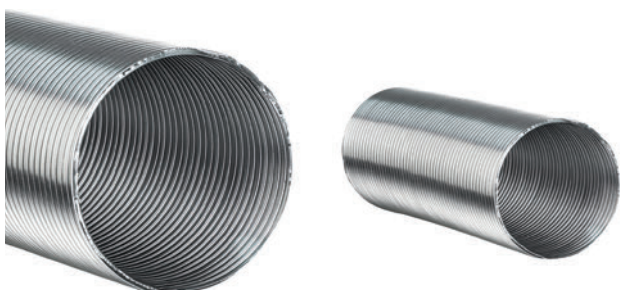

TYP HADICE	OBJ. ČÍSLO
FLEXI HADICE PRO CPV 80/3 m černá lakovaná	1101501000025
FLEXI HADICE PRO CPV 100/3 m černá lakovaná	1101501000023
FLEXI HADICE PRO CPV 125/3 m černá lakovaná	1101501000024

TECHNICKÁ DATA