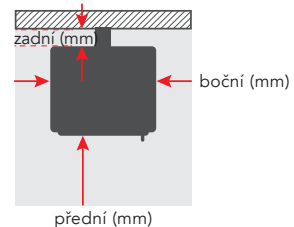

SNADNÁ ORIENTACE

VYSVĚTLIVKY

Zadní vývod kouřovodu (Ø mm)

Hmotnost (kg)

Pelety

Horní vývod kouřovodu (Ø mm)

Tah komína (Pa)

Kusové dřevo (max. délka v cm)

Externí přívod vzduchu (Ø mm)

Ekobrikety

Uhelné brikety

Odstup od hořlavých materiálů

Vytápěcí schopnost:

Je stanovena na základě platných norem a vychází z měrné roční spotřeby energie obvyklého nízkoenergetického domu s výškou místnosti 2,5 m postaveného v letech 2002-2008. Je nutné brát v úvahu, že roční spotřeba energie je závislá na mnoha faktorech, jako jsou výška místností, stáří a stav zdiva a izolací, velikost okenních ploch, orientace domu, rozdíl teplot atd. a její hodnota se může lišit.