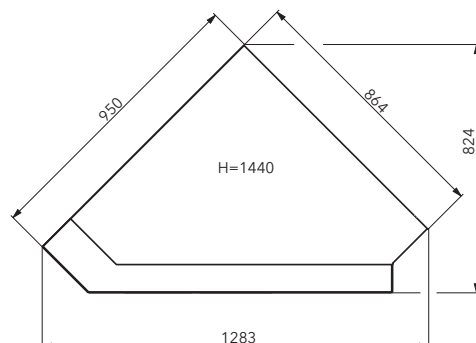

SET K HORNÍMU VÝVODU
(není součástí)
0655870100000