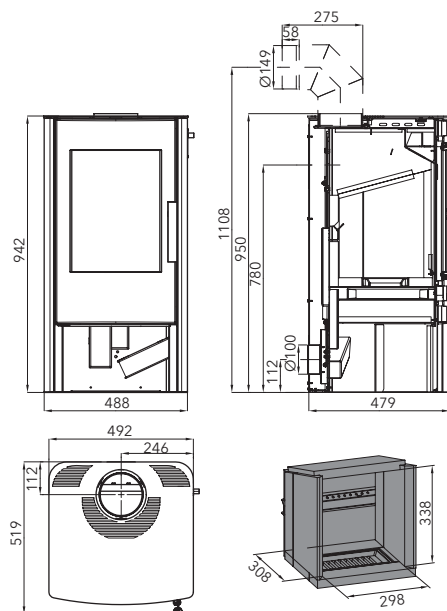

Terciární spalování

přívod vzduchu přímo do plamenu šetří palivo

Výkon	3-6,4 kW
Účinnost	82 % A+
Vytápěcí schopnost	do 115 m³
Rozměry v / š / h	942 / 492 / 519 mm
Hmotnost	116 kg
Spotřeba paliva / h	1,60 kg
Tah komína	12 Pa
Palivo	33 cm
Ø 100 mm	Ø 150 mm
	Ø 150 mm
	přední 800 mm zadní 100 mm boční 150 mm

Příslušenství ke kamnům najdete na stranách 75-77