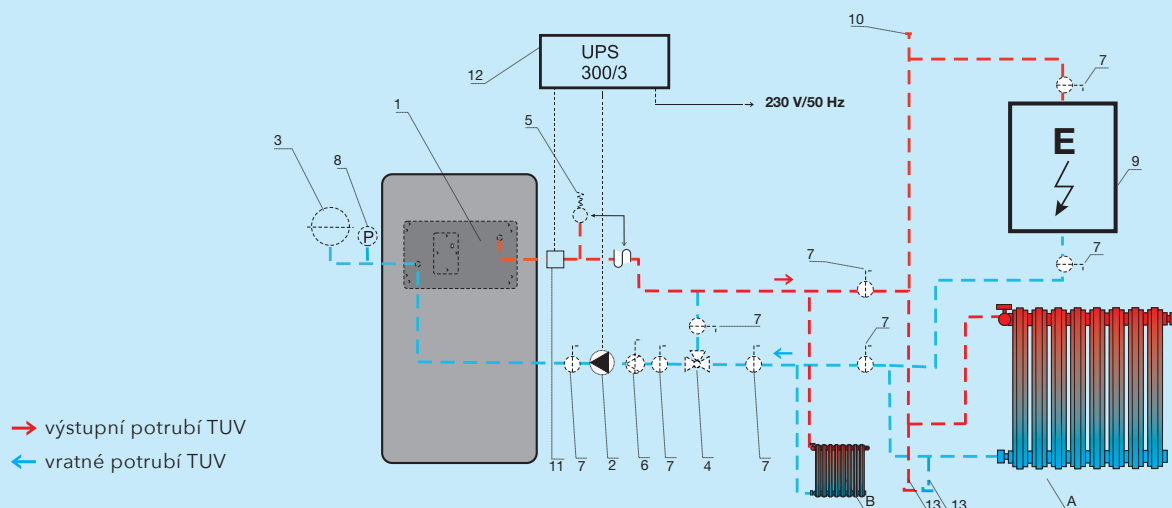

SCHÉMA ZAPOJENÍ PŘI POUŽITÍ UPS

**Informativní schéma otopné soustavy.
Zabezpečení proti přehřátí při výpadku elektrické energie
s použitím záložního zdroje.**

LEGENDA:

1. krbová kamna s výměníkem	5. pojistný ventil	10. odvzdušňovací ventil
2. oběhové čerpadlo	6. filtr uzavírací	11. příložný termostat
3. expanzní nádoba	7. kulový kohout	12. UPS („záložní zdroj“)
4. termoregulační ventil, např. ESBE TV 25 (60-75 °C)	8. tlakoměr	13. vypouštěcí ventil
	9. elektrokotel	A. přípojka k celkové otopné soustavě
		B. přípojka k části otopné soustavy

SCHÉMA ZAPOJENÍ S VYCHLAZOVACÍ SMYČKOU

**Informativní schéma zapojení výměníku s vychlazovací smyčkou
do teplovodního výměníku,
proti přehřátí při výpadku elektrické energie.**