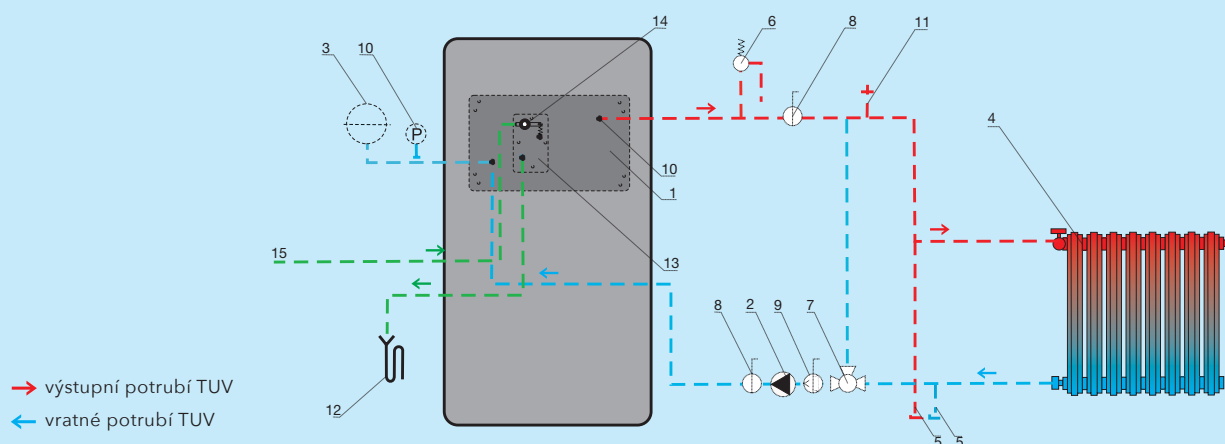

SCHÉMA ZAPOJENÍ PŘI POUŽITÍ UPS

**Informativní schéma otopné soustavy.
Zabezpečení proti přehřátí při výpadku elektrické energie
s použitím záložního zdroje.**

LEGENDA:

- | | | |
|---|--------------------|---------------------------------------|
| 1. krbová kamna s výměníkem | 5. pojistný ventil | 10. odvzdušňovací ventil |
| 2. oběhové čerpadlo | 6. filtr uzavírací | 11. příložný termostat |
| 3. expanzní nádoba | 7. kulový kohout | 12. UPS („záložní zdroj“) |
| 4. termoregulační ventil, např. ESBE TV 25 (60-75 °C) | 8. tlakoměr | 13. vypouštěcí ventil |
| | 9. elektrokotel | A. přípojka k celkové otopné soustavě |
| | | B. přípojka k části otopné soustavy |

SCHÉMA ZAPOJENÍ S VYCHLAZOVACÍ SMYČKOU

**Informativní schéma zapojení výměníku s vychlazovací smyčkou
do teplovodního výměníku,
proti přehřátí při výpadku elektrické energie.**

LEGENDA:

- | | | |
|----------------------|---|-------------------------------------|
| 1. výměník | 6. pojistný ventil | 11. odvzdušňovací ventil |
| 2. oběhové čerpadlo | 7. termoregulační ventil, např. ESBE TV 25 (60-75 °C) | 12. odpad |
| 3. expanzní nádoba | 8. kulový kohout | 13. chladič výměník (smyčka) |
| 4. topné těleso | 9. filtr uzavírací BALL | 14. pojistný teplotní ventil |
| 5. vypouštěcí ventil | 10. tlakoměr | 15. napojeno na rozvod studené vody |