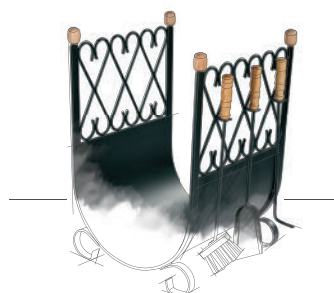

KRBOVÁ KAMNA S VÝMĚNÍKEM

Produkt Highlights	54
Krbová kamna s výměníkem	53

KRBOVÉ STAVEBNICE

Krbové stavebnice	61
-------------------	----

KRBOVÉ VLOŽKY

Krbové vložky	70
---------------	----

PŘÍSLUŠENSTVÍ

Kouřovody pro peletová kamna	74	Kouřovody, kolena a zděře	75
Koše na dřevo, krbové nářadí, opravné spreje, čistící sprej, ochranná skla pod kamna, flexi hadice	76-77	Technická data	78