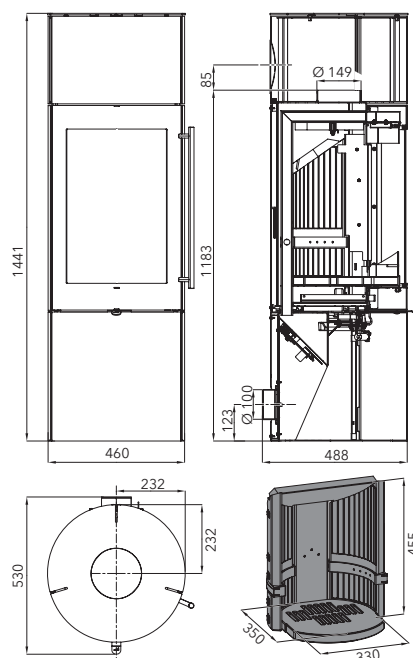

Automatické dovírání dveří

stačí pustit a zaklapnou se samy

Výkon	2,6-5,4 kW
Účinnost	87 % A+
Vytápěcí schopnost	do 97 m³
Rozměry v / š / h	1441 / 460 / 488 mm
Hmotnost	122 kg
Spotřeba paliva / h	1,25 kg
Tah komína	12 Pa
Palivo	33 cm
	Ø 100 mm
	Ø 150 mm
	Ø 150 mm
	přední 800 mm zadní 200 mm boční 300 mm

Příslušenství ke kamnům najdete na stranách 75-77