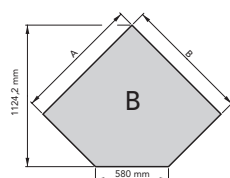

**SKLO
POD KAMNA
- FORMA „A“**

Rozměry 900 x 750 mm

Obj. č. 1115409200000

**SKLO
POD KAMNA
- FORMA „A“**

Rozměry 1000 x 1000 mm

Obj. č. 1115410200000

**SKLO
POD KAMNA
- FORMA „B“**

Rozměry 1000 x 1000 mm /
580 mm 45°