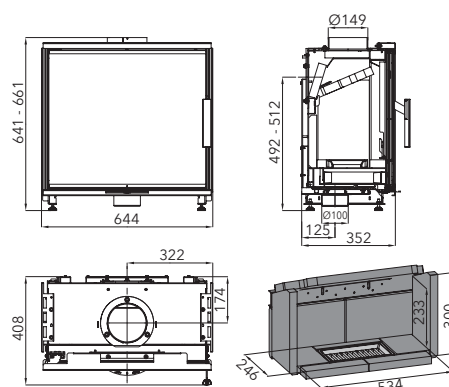

LEVI

Moderní krbová vložka s celoprosklenými dvířky a úžasně jednoduchým ovládáním. Otáčením kotouče Easy controlu upravujete přívod vzduchu a tím intenzitu hoření. Pokud v krbové vložce netopíte, můžete ji regulátorem uzamknout. Teplo z místnosti pak nebude unikat ven z místnosti. Pro perfekcionalisty ještě nabízíme zadržovací rámeček, aby pohled byl dokonalý.

+ Highlights

Easy control

ovládání vzduchu Easy control – komfortní ovládání přívodu vzduchu jedním regulátorem

Externí přívod vzduchu (CPV)

ideální pro nízkoenergetický dům

Uzavíratelný externí přívod vzduchu

uzavření centrálního přívodu vzduchu – nedochází k tepelným ztrátám

Terciární spalování

přívod vzduchu přímo do plamenu šetří palivo

Výkon	4-8,2 kW
Účinnost	80 % A⁺
Vytápěcí schopnost	do 147 m³
Rozměry v / š / h	641 / 644 / 408 mm
Hmotnost	97 kg
Spotřeba paliva / h	2,5 kg
Tah komína	12 Pa
Palivo	50 cm
	Ø 100 mm
	Ø 150 mm
	Ø 150 mm
	přední 800 mm zadní 400 mm boční 400 mm

Příslušenství ke kamnům najdete na stranách 75-77

LEVI
černá
043471590000