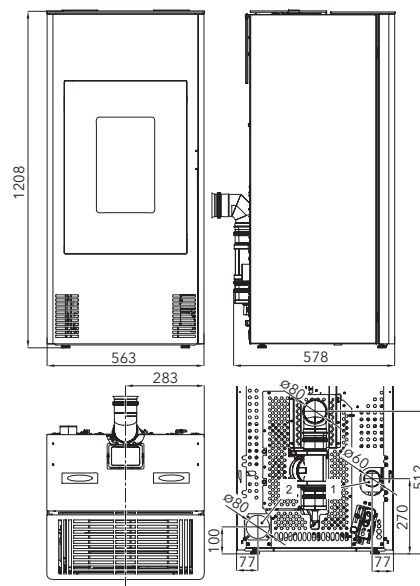

HSP 4 PARMA

Nová generace vytápění. Maximální komfort s minimální obsluhností, to jsou peletová kamna 4. generace HSP 4 PARMA. Jediné, co musíte udělat, je nasypat pelety do zásobníku o velikosti 32 kg. Až 4 dny bez nutnosti přikládání. Stačí nastavit režim vytápění na barevném dotykovém displeji, nebo v aplikaci v chytrém telefonu, vše ostatní si kamna řídí sama. Díky funkci Double-Air je možné vytápět současně dvě místnosti.

nová
zelená
úsporám

+ Highlights

Rychlý ohřev vzduchu v místnosti

Barevný dotykový displej a integrovaný WLAN Modul

WLAN
volitelná funkce WLAN 🏠 Local & 🌐 Global

Funkce Double-Air - může současně vytápět 2 místnosti

Výkon	2,5-8,5 kW
Účinnost	90 % A⁺⁺
Vytápěcí schopnost	do 153 m³
Rozměry v / š / h	1208 / 563 / 578 mm
Hmotnost	207 kg
Spotřeba paliva / h	1,9 kg
Objem zásobníku	32 kg
Tah komína	12 Pa
Palivo	
Ø 60 mm	Ø 80 mm
	přední 550 mm zadní 100 mm boční 100 mm

Príslušenství ke kamnům najdete na stranách 74, 77