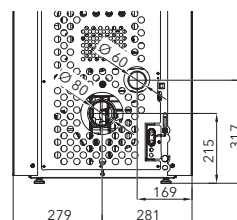

Velké prosklení

Výkon	2,4-8,3 kW
Účinnost	90 % A+
Vytápěcí schopnost	do 149 m³
Rozměry v / š / h	1201 / 560 / 513 mm
Hmotnost	163 kg
Spotřeba paliva / h	1,94 kg
Objem zásobníku	32 kg
Tah komína	11 Pa
Palivo	
Ø 60 mm	Ø 80 mm
přední 800 mm zadní 100 mm boční 150 mm	

Příslušenství ke kamnům najdete na stranách 74, 77