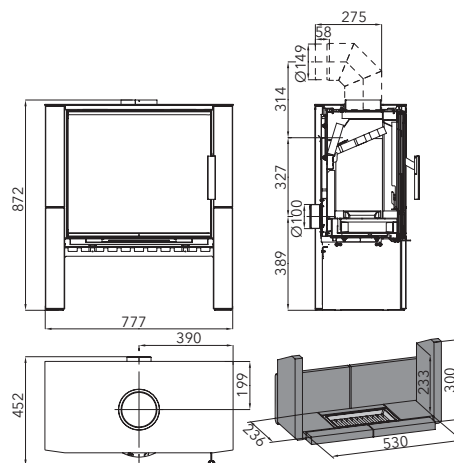

Uzavíratelný externí přívod vzduchu

uzavření centrálního přívodu vzduchu - nedochází
k tepelným ztrátám

Výkon	4,1-8,2 kW
Účinnost	80 % A+
Vytápěcí schopnost	do 147 m³
Rozměry v / š / h	872 / 777 / 452 mm
Hmotnost	153 kg
Spotřeba paliva / h	2,5 kg
Tah komína	12 Pa
Palivo	50 cm
Ø 100 mm	Ø 150 mm
	Ø 150 mm
	přední 800 mm zadní 400 mm boční 400 mm

Příslušenství ke kamnům
najdete na stranách
75-77