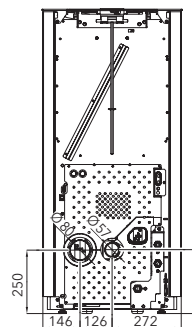

HSP 6

Účinné a ekologické řešení vytápění celého domu zvládnou peletová kamna HSP 6 s výměníkem. Zahřejí vás jak na pohovce v obývacím pokoji, tak třeba v podkroví. Do radiátorů předávají až 6,8 kW výkonu. Díky zásobníku na 32 kg se nemusíte o kamna starat i několik dní. Stačí si jen nastavit režim v aplikaci vašeho chytrého telefonu, nebo na displeji kamen v českém menu.

+ Highlights

WLAN

volitelná funkce WLAN 🏠 Local & 🌐 Global

Plně automatická regulace teploty

optimální pokojová teplota přesně kdy ji potřebujete

Čištění výměníku

snadné a čisté

Přívětivé pro alergiky

nová
zelená
úsporám

Výkon (do radiátorů)	3,2-10,9 kW (6,8 kW)
Účinnost	93 % A⁺⁺
Vytápěcí schopnost	do 196 m³
Rozměry v / š / h	1200 / 545 / 498 mm
Hmotnost	178 kg
Spotřeba paliva / h	2,41 kg
Objem zásobníku	32 kg
Tah komína	12 Pa
Palivo	
	Ø 60 mm
	Ø 80 mm
	přední 800 mm zadní 50 mm boční 100 mm

Príslušenství ke kamnům najdete na stranách 74, 77