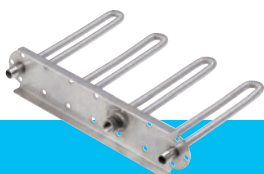

VYCHLAZOVACÍ SMYČKA
(není součástí)
0432317006108