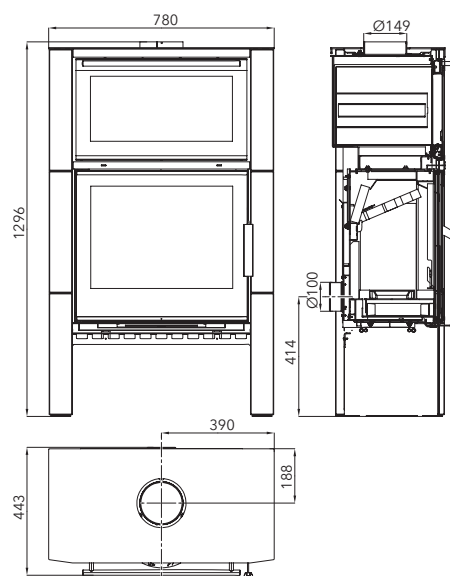

Rozměry trouby
468 / 271 / 327 mm