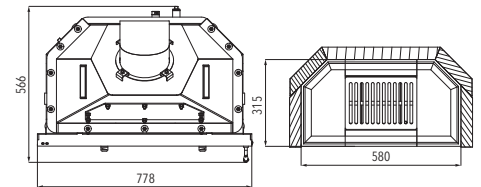

NOVARA 17 S VÝMĚNÍKEM

HIGHLIGHTS

Terciální spalování
dvojí spalování šetří palivo

Externí přívod vzduchu (CPV)
ideální pro nízkoenergetický dům

Aut. regulátor primárního spal. vzduchu
předchází potížím při výpadku el. proudu

VAŠE VÝHODY

- Vyměnitelný výměník
- Již zabudovaná vychlazovací smyčka
- Reflexní sklo
- Dvojitě prosklení

MODEL NOVARA 17

Barva	antracit
Účinnost	90 %
Výkon (do těles)	5,1-17,4 kW (10,8 kW)
Rozměry v / š / h	1720 / 778 / 566 mm
Obj. č.	0618018170000
Cena vč. DPH*	Kč 47 930,00