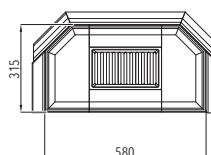

MODEL	JONAVA IV	1	ZAZDÍVACÍ RÁMEČEK	2	ZAZDÍVACÍ RÁMEČEK	3
Barva	černá, smaltovaná dvířka		černý plech		smalt	
Účinnost	82 %	A+				
Výkon	2,9-9,2 kW					
Rozměry v / š / h	1282 / 781 / 420 mm					
Obj. č.	0618018500000		0618018100073		0618018110073	
Cena vč. DPH*	Kč 21 490,00		Kč 2 250,00		Kč 2 490,00	