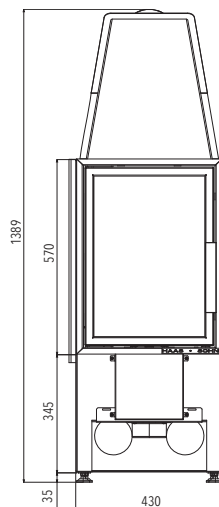

MODEL	MALVIK IV
Barva	černá
Účinnost	80 % A+
Výkon	2,4-7,5 kW
Rozměry v / š / h	1389 / 430 / 440 mm
Obj. č.	0618516570000
Cena vč. DPH*	Kč 19 590,00