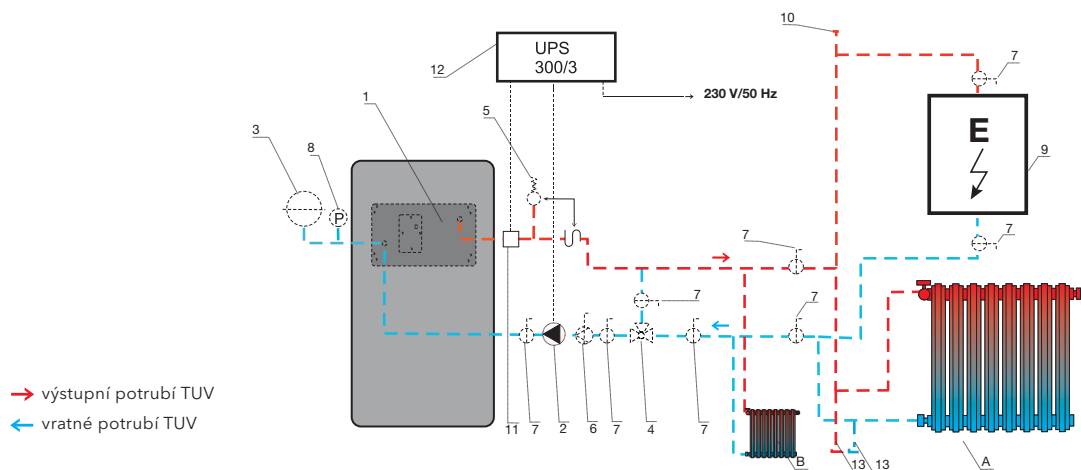

SCHÉMA ZAPOJENÍ PŘI POUŽITÍ UPS

Informativní schéma otopné soustavy.
Zabezpečení proti přehřátí při výpadku elektrické energie
s použitím záložního zdroje.

LEGENDA:

1. krbová kamna s výměníkem	6. filtr uzávírací	11. příložný termostat
2. oběhové čerpadlo	7. kulový kohout	12. záložní zdroj
3. expanzní nádoba	8. tlakoměr	13. vypouštěcí ventil
4. termoregulační ventil, např. ESBE TV 25 (60-75 °C)	9. elektrokotel	A. přípojka k celkové otopné soustavě
5. pojistný ventil	10. odvzdušňovací ventil	B. přípojka k části otopné soustavy

SCHÉMA ZAPOJENÍ S VYCHLAZOVACÍ SMYČKOU

Informativní schéma zapojení výměníku s vychlazovací smyčkou
do teplovodního výměníku,
proti přehřátí při výpadku elektrické energie.