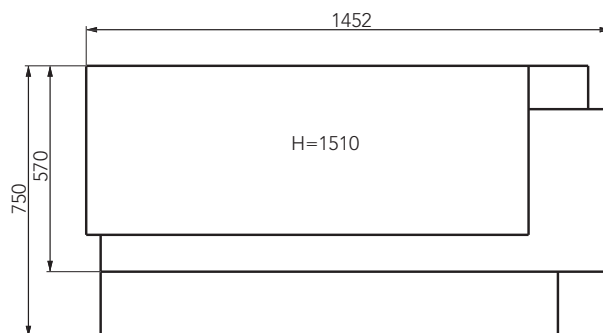

MODEL ADONIS II

Účinnost 82 %

Výkon 2,9–9,2 kW

Rozměry v / š / h 1510 / 1452 / 750 mm

Obj. č. 0601800620000

Cena vč. DPH* Kč 51 270,00

A+

PROTIPOŽÁRNÍ OCHRANA

Obj. č. 0648000500000

Kč 5 105,00

Možnost doobjednání protipožární ochrany nutné při instalaci v případě hořlavých nebo staticky citlivých stěn.

BOX NA DŘEVO

Obj. č. 0658000500000

Kč 4 555,00

Možnost dodatkově doplnit box na dřevo.

Doporučení zaústění kouřovodu:
min. 1210 mm,
průměr kouřovodu 180 mm.

Dodávka na 2 paletách
(9 dílů + krbová vložka).