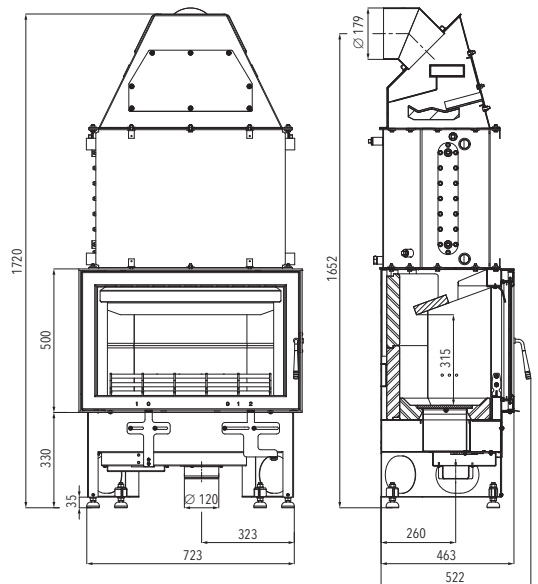

NOVARA 17 S VÝMĚNÍKEM

HIGHLIGHTS

Terciální spalování
dvojí spalování šetří palivo

Externí přívod vzduchu (CPV)
ideální pro nízkoenergetický dům

Aut. regulátor primárního spal. vzduchu
předchází potížím při výpadku el. proudu

VAŠE VÝHODY

- Vyměnitelný výměník
- Již zabudovaná vychlazovací smyčka
- Reflexní sklo
- Dvojitě prosklení

MODEL NOVARA 17

Barva	antracit
Účinnost	90 %
Výkon (do těles)	5,1-17,4 kW (10,8 kW)
Rozměry v / š / h	1720 / 778 / 566 mm
Obj. č.	0618018170000
Cena vč. DPH*	Kč 47 930,00