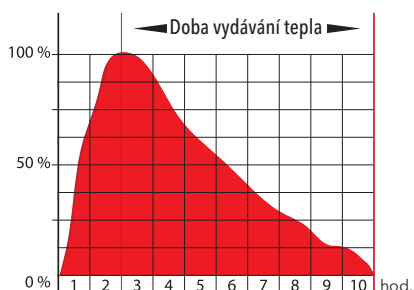

Akumulace tepla

Pro dlouhotrvající sálání tepla.

Graf akumulace tepla:

*Doba vydávání tepla
po 3 vkládkách dřeva vždy po 2 kg*

Po 2 hodinách provozu dokáže vydávat teplo až dalších 10 hodin.

Uzavíratelný přívod centrálního vzduchu