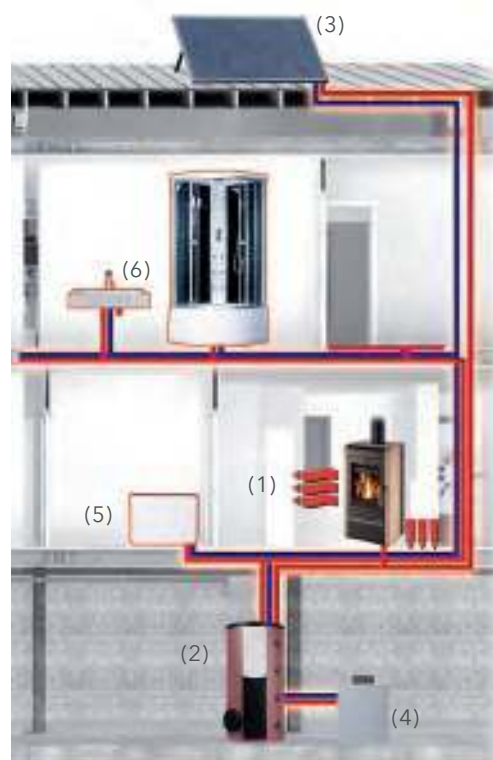

Část tepla se přímo využívá pro vytápění prostoru, ve kterém jsou kamna umístěna (1). Zbytek se ukládá do akumulární nádrže (2), který může být také zásoben z jiných energetických zdrojů - jako solární panely (3) a kotle (4). Dle potřeby je teplo ze zásobníku vedeno do otopné soustavy (radiátorů 5), nebo se využije např. k ohřevu teplé vody (6).

Upozornění:

Provoz výměníku bez vodovodního připojení není možný. Napojení na topnou soustavu musí provést odborná firma.

Automatický regulátor primárního spalovacího vzduchu

Předchází potížím při výpadku el. proudu. Při výpadku elektrického proudu, v momentě, kdy voda ve výměníku dosáhne 95 °C, uzavře pomocí speciální termostatické kapilární klapky přívod primárního přísunu vzduchu do spalovací komory, čímž znemožní hoření.

Vyměnitelný výměník

Výměník se dá do kamen kdykoliv doplnit, popř. jej vyjmout a nahradit záslepkou. Tato vlastnost je výhodná v případě zapojení nebo odpojení otopného systému. Zjednodušuje se tím celkový servis kamen.