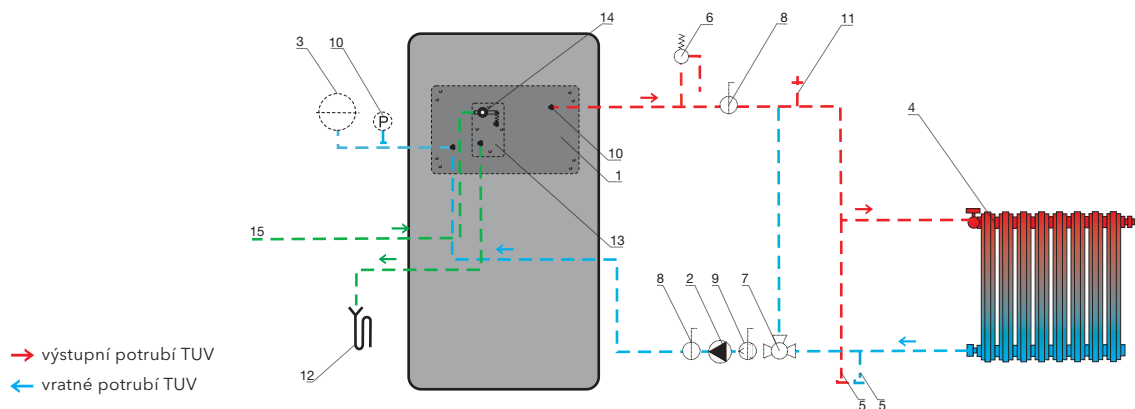

SCHÉMA ZAPOJENÍ PŘI POUŽITÍ UPS

Informativní schéma otopné soustavy.
Zabezpečení proti přehřátí při výpadku elektrické energie
s použitím záložního zdroje.

LEGENDA:

- | | | |
|---|--------------------------|---------------------------------------|
| 1. krbová kamna s výměníkem | 6. filtr uzávírací | 11. příložný termostat |
| 2. oběhové čerpadlo | 7. kulový kohout | 12. záložní zdroj |
| 3. expanzní nádoba | 8. tlakoměr | 13. vypouštěcí ventil |
| 4. termoregulační ventil, např. ESBE TV 25 (60-75 °C) | 9. elektrokotel | A. přípojka k celkové otopné soustavě |
| 5. pojistný ventil | 10. odvzdušňovací ventil | B. přípojka k části otopné soustavy |

SCHÉMA ZAPOJENÍ S VYCHLAZOVACÍ SMYČKOU

Informativní schéma zapojení výměníku s vychlazovací smyčkou
do teplovodního výměníku,
proti přehřátí při výpadku elektrické energie.

LEGENDA:

- | | | |
|----------------------|---|-------------------------------------|
| 1. výměník | 6. pojistný ventil | 11. odvzdušňovací ventil |
| 2. oběhové čerpadlo | 7. termoregulační ventil, např. ESBE TV 25 (60-75 °C) | 12. odpad |
| 3. expanzní nádoba | 8. kulový kohout | 13. chladicí výměník (smyčka) |
| 4. topné těleso | 9. filtr uzávírací BALL | 14. pojistný teplotní ventil |
| 5. vypouštěcí ventil | 10. tlakoměr | 15. napojeno na rozvod studené vody |