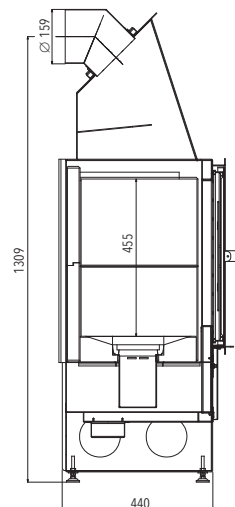

MODEL	MALVIK IV
Barva	černá
Účinnost	80 % A+
Výkon	2,4-7,5 kW
Rozměry v / š / h	1389 / 430 / 440 mm
Obj. č.	0618516570000
Cena vč. DPH*	Kč 19 590,00