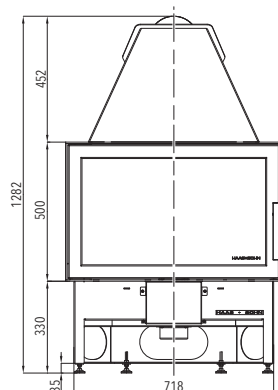

MODEL	JONAVA IV	1	ZAZDÍVACÍ RÁMEČEK	2	ZAZDÍVACÍ RÁMEČEK	3
Barva	černá, smaltovaná dvířka		černý plech		smalt	
Účinnost	82 %	A+				
Výkon	2,9-9,2 kW					
Rozměry v / š / h	1282 / 781 / 420 mm					
Obj. č.	0618018500000		0618018100073		0618018110073	
Cena vč. DPH*	Kč 21 490,00		Kč 2 250,00		Kč 2 490,00	