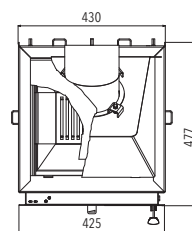

MODEL	MALVIK IV
Barva	černá
Účinnost	80 % A+
Výkon	2,4-7,5 kW
Rozměry v / š / h	1389 / 430 / 440 mm
Obj. č.	0618516570000
Cena vč. DPH*	Kč 19 590,00