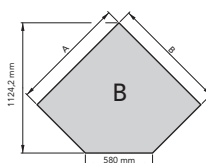

**SKLO
POD KAMNA
- FORMA „A“**

Rozměry 900 x 750 mm

Obj. č. 1115409200000

Cena vč. DPH* Kč 1 095,00

**SKLO
POD KAMNA
- FORMA „A“**

Rozměry 1000 x 1000 mm

Obj. č. 1115410200000

Cena vč. DPH* Kč 1 400,00