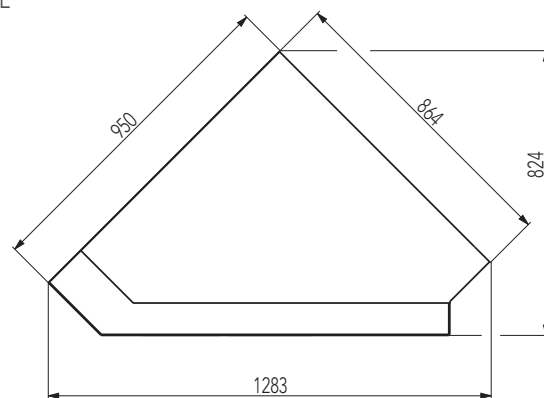

MODEL	PINUS II ROHOVÝ	SET K HORNÍMU VÝVODU	
Účinnost	81 % A+	Obj. č. 0655870100000	Doporučení zaústění kouřovodu: min. 1170 mm, průměr kouřovodu 150 mm.
Výkon	3,1-8,8 kW	Kč 2 545,00	
Rozměry v / š / h	1440 / 1283 / 824 mm	Možnost doobjednání setu k hornímu vývodu.	Dodávka na 2 paletách (9 dílů + křbová vložka).
Obj. č.	0601871100000		
Cena vč. DPH*	Kč 44 510,00