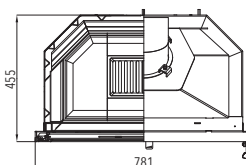

MODEL	JONAVA IV	1	ZAZDÍVACÍ RÁMEČEK	2	ZAZDÍVACÍ RÁMEČEK	3
Barva	černá, smaltovaná dvířka		černý plech		smalt	
Účinnost	82 %	A+				
Výkon	2,9-9,2 kW					
Rozměry v / š / h	1282 / 781 / 420 mm					
Obj. č.	0618018500000		0618018100073		0618018110073	
Cena vč. DPH*	Kč 21 490,00		Kč 2 250,00		Kč 2 490,00	