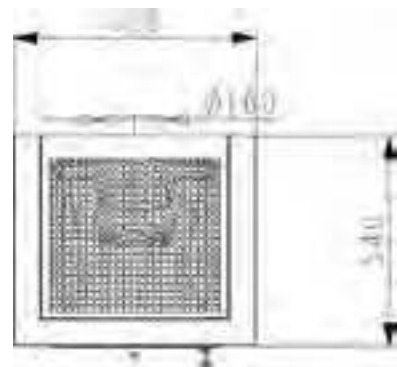

Dodávka na 2 paletách
(8 dílů + krbová vložka).

DACHSTEIN, VLOŽKA MALVIK IV

HIGHLIGHTS

Externí přívod vzduchu (CPV)
ideální pro nízkoenergetický dům

VAŠE VÝHODY

- Akumulace tepla
- Možnost nátěru
- Štíhlý design