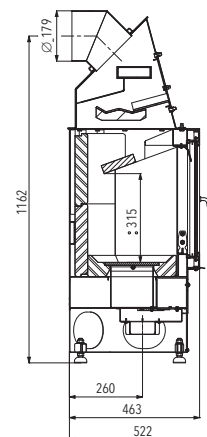

VAŠE VÝHODY

- Reflexní sklo
- Dvojité prosklení
- Vyměnitelný výměník

MODEL NOVARA

Barva	antracit
Účinnost	89 % A+
Výkon	4-12,7 kW
Rozměry v / š / h	1230 / 778 / 527 mm
Obj. č.	0618018070000
Cena vč. DPH*	Kč 30 230,00