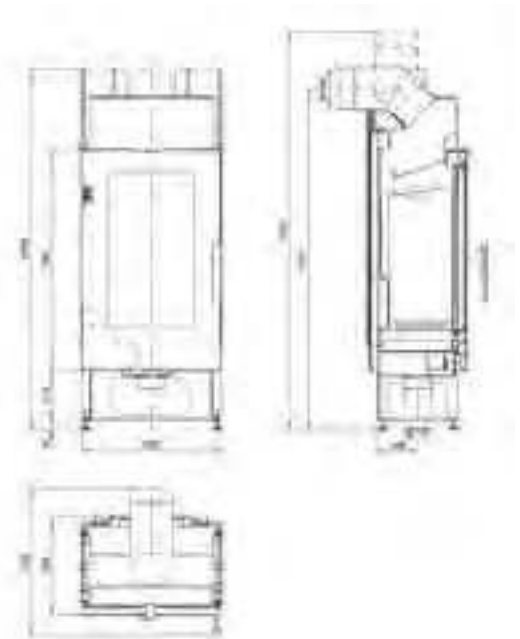

MODEL	PINUS AL II
Barva	černá
Účinnost	80 % A+
Výkon	3,1-8,8 kW
Rozměry v / š / h	1299 / 500 / 538 mm
Obj. č.	0421817850000
Cena vč. DPH*	Kč 21 990,00