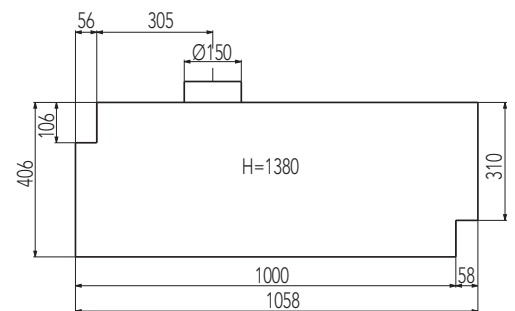

MODEL PINUS II

Účinnost	81 %	A⁺
Výkon	3,1–8,8 kW	
Rozměry v / š / h	1380 / 1058 / 406 mm	
Obj. č.	0601871010000	
Cena vč. DPH*	Kč 44 510,00	

Doporučení zaústění kouřovodu:
min. 1170 mm,
průměr kouřovodu 150 mm.