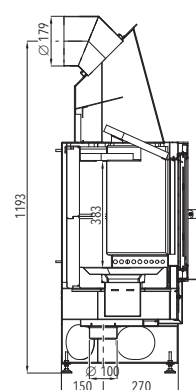

MODEL	JONAVA IV	1	ZAZDÍVACÍ RÁMEČEK	2	ZAZDÍVACÍ RÁMEČEK	3
Barva	černá, smaltovaná dvířka		černý plech		smalt	
Účinnost	82 %	A+				
Výkon	2,9-9,2 kW					
Rozměry v / š / h	1282 / 781 / 420 mm					
Obj. č.	0618018500000		0618018100073		0618018110073	
Cena vč. DPH*	Kč 21 490,00		Kč 2 250,00		Kč 2 490,00	