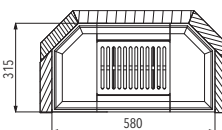

MALVIK IV

HIGHLIGHTS

Externí přívod vzduchu (CPV)
ideální pro nízkoenergetický dům

MODEL	MALVIK IV
Barva	černá
Účinnost	80 % A+
Výkon	2,4-7,5 kW
Rozměry v / š / h	1389 / 430 / 440 mm
Obj. č.	0618516570000
Cena vč. DPH*	Kč 19 590,00