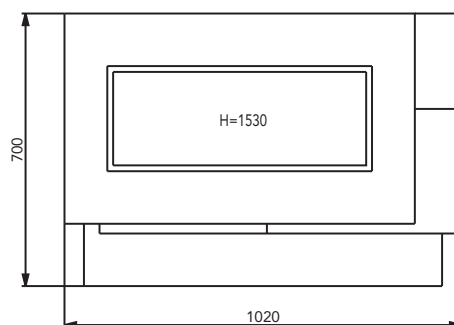

MODEL	ASCIM II
Účinnost	80 %
Výkon	2,4-7,5 kW
Rozměry v / š / h	1530 / 1020 / 700 mm
Obj. č.	0601851120000
Cena vč. DPH*	Kč 44 510,00

PROTIPOŽÁRNÍ OCHRANA

Obj. č. 0641851000000
Kč 3 105,00

Možnost doobjednání protipožární ochrany nutné při instalaci v případě hořlavých nebo staticky citlivých stěn.

Doporučení zaústění kouřovodu:
min. 1230 mm,
průměr kouřovodu 160 mm.

Dodávka na 2 paletách
(8 dílů + krbová vložka).