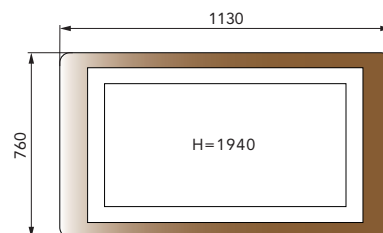

VAŠE VÝHODY

- Akumulace tepla
- Možnost nátěru
- Smaltovaná technologie

MODEL GENF II

1

GENF II

2

PROTIPOŽÁRNÍ OCHRANA

Barva Genf Rainbow

Genf Ruivona

Obj. č. 0641800400000

Kč 3 675,00

Doporučení zaústění kouřovodu:

min. 1550 mm,
průměr kouřovodu 180 mm.

Účinnost 82 % **A+**

82 % **A+**

Možnost doobjednání protipožární ochrany nutné při instalaci v případě hořlavých nebo staticky citlivých stěn.

Dodávka na 2 paletách (13 dílů + krbová vložka).

Výkon 2,9-9,2 kW

2,9-9,2 kW

Rozměry v / š / h 1940 / 1130 / 760 mm

1940 / 1130 / 760 mm

Obj. č. 0601801430000

0601801440000

Cena vč. DPH* Kč 46 730,00

Kč 46 730,00