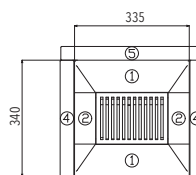

MODEL	MALVIK IV
Barva	černá
Účinnost	80 % A+
Výkon	2,4-7,5 kW
Rozměry v / š / h	1389 / 430 / 440 mm
Obj. č.	0618516570000
Cena vč. DPH*	Kč 19 590,00