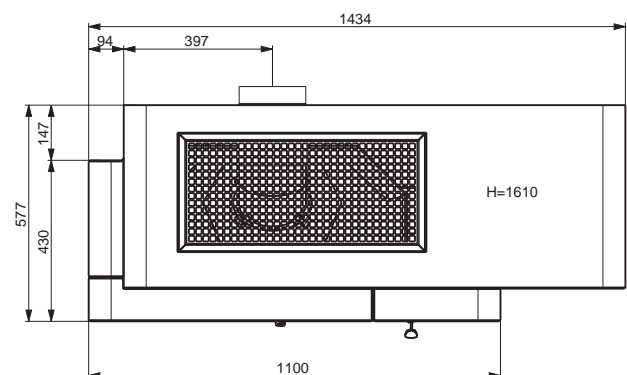

MODEL ARLBERG

Účinnost 82 %

A+

Výkon 2,9–9,2 kW

Rozměry v / š / h 1610 / 1434 / 582 mm

Obj. č. 0601800850000

Cena vč. DPH* Kč 54 320,00

PROTIPOŽÁRNÍ OCHRANA

Obj. č. 0648000500000

Kč 5 105,00

Možnost doobjednání protipožární ochrany nutné při instalaci v případě hořlavých nebo staticky citlivých stěn.

VĚTRACÍ MŘÍŽKA PŘI VYUŽITÍ HORNÍHO VÝVODU

Obj. č. 0655800800000

Kč 1 200,00

Možnost dodatkově doplnit větrací mřížku.

Doporučení zaústění kouřovodu:
min. 1310 mm,
průměr kouřovodu 180 mm.

Dodávka na 2 paletách
(9 dílů + krbová vložka).