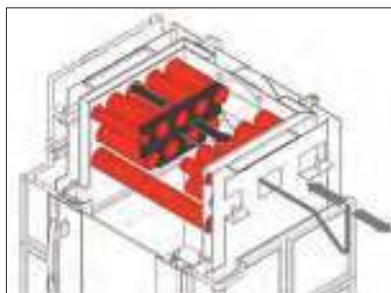

Patentované čištění výměníku

Patentovaná technologie čištění výměníku. Unikátní systém komfortního čištění výměníku, chráněn Úřadem průmyslového vlastnictví České republiky jako Užitečný vzor.