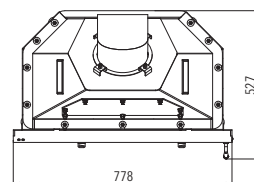

MALVIK IV

HIGHLIGHTS

Externí přívod vzduchu (CPV)
ideální pro nízkoenergetický dům

MODEL	MALVIK IV
Barva	černá
Účinnost	80 % A+
Výkon	2,4-7,5 kW
Rozměry v / š / h	1389 / 430 / 440 mm
Obj. č.	0618516570000
Cena vč. DPH*	Kč 19 590,00