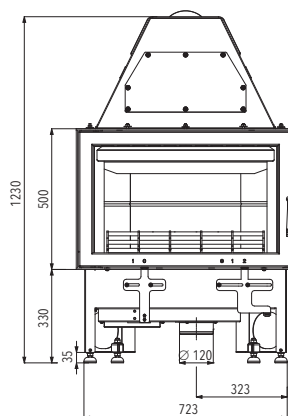

VAŠE VÝHODY

- Reflexní sklo
- Dvojité prosklení
- Vyměnitelný výměník

MODEL NOVARA

Barva	antracit
Účinnost	89 % A+
Výkon	4-12,7 kW
Rozměry v / š / h	1230 / 778 / 527 mm
Obj. č.	0618018070000
Cena vč. DPH*	Kč 30 230,00