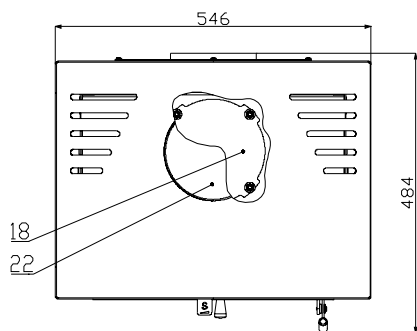

Vhodné palivo:

Pre používanie vhodného paliva nahliadnite do kapitoly 2.2 Palivo vo Všeobecnom návode na obsluhu.

Správna prevádzka:

Pre správne a bezpečné zaobchádzanie s krbovými kachľami nahliadnite do kapitol 2 a 5 vo Všeobecnom návode na obsluhu.

Číslo tvarovky	Rozmer	Číslo tovaru
1	30x220x230	0331415005501
2	30x61x260	0331415005502
3	30x64x280	0050101640005
4	30x250x280	0050101650005

TECHNICKÝ POPIS :

Poz.	Názov	Číslo tovaru	Poz.	Názov	Číslo tovaru
1	Teleso kachlí	-	15	Kryt zadný/antracit	0431715006122
2	Dvierka kúreniska/čierná	0331415015300	16	Clona - pevná	-
2	Dvierka kúreniska/antracit	0331415016300	17	Clona - voľná/čierná	0331415005700
3	Piecka	-	17	Clona - voľná/antracit	0331415006700
4	Zásobník pre palivo	-	18	Záslepka dymovodu/čierná	0470315005002
5	Hrdlo dymovodu/čierná	0470315005007	18	Záslepka dymovodu/antracit	0470315006002
5	Hrdlo dymovodu/antracit	0470315006007	19	Obklad piecky - ľavý/běžový	0431715051101
6	Popolník/čierná	0431715005600	19	Obklad piecky - ľavý/šedý	0431715061101
6	Popolník/antracit	0431715006600	20	Obklad piecky - pravý/běžový	0431715051102
7	Zábrana/čierná	0431715005008	20	Obklad piecky - pravý/šedý	0431715061102
7	Zábrana/antracit	0431715006008	21	Obklad/běžový	0061001000205
8	Liatinový rošt/čierná	0020100130005	21	Obklad/šedý	0061002000205
8	Liatinový rošt/antracit	0020100130006	22	Vylamovacia záslepka	-
9	Pákový uzáver dvierok kúreniska/zlatý	0081010080005	23	Záslepka krytu/čierná	0431715005144
9	Pákový uzáver dvierok kúreniska/chróm.	0081020120005	23	Záslepka krytu/antracit	0431715006144
10	Žiaruvzdorné sklo	0331415005304	a	Samorezná skrutka M4,2x16 (2 ks)	0030150420161
11	Regulátor primárneho vzduchu/zlatý	0082010030005	b	Samorezná skrutka M4,2x16 (8 ks)	0030150420161
11	Regulátor primárneho vzduchu/chróm.	0082020040005	c	Matica M8 (4 ks)	0032040800005
12	Regulátor sekundárneho vzduchu/čierná	0331415005009		Tesniaca šnúra telesa 10 mm (1930 mm)	0040710100005
12	Regulátor sekundárneho vzduchu/antracit	0331415006009		Tesniaca šnúra skla 10 mm (1300 mm)	0040710100005
13	Prívod sekundárneho vzduchu	-		Tesniaca šnúra dymovodu 10x4 mm (600 mm)	0040210040005
14	Prívod terciálneho vzduchu	-		Tesniaca šnúra držiakov skla 8x2 (580 mm)	0040208020005
15	Kryt zadný/čierná	0431715005122