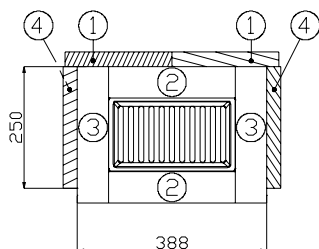

Vhodné palivo:

Pre používanie vhodného paliva nahliadnite do kapitoly 2.2 Palivo vo Všeobecnom návode na obsluhu.

Správna prevádzka:

Pre správne a bezpečné zaobchádzanie s krbovými kachľami nahliadnite do kapitol 2 a 5 vo Všeobecnom návode na obsluhu.

Číslo tvarovky	Rozmer	Číslo tovaru
1	30x220x230	0331415005501
2	30x61x260	0331415005502
3	30x64x280	0050101640005
4	30x250x280	0050101650005

TECHNICKÝ POPIS :

Poz.	Názov	Číslo tovaru	Poz.	Názov	Číslo tovaru
1	Teleso kachlí	-	15	Kryt zadný/antracit	0431715006122
2	Dvierka kúreniska/čierná	0331415015300	16	Clona - pevná	-
2	Dvierka kúreniska/antracit	0331415016300	17	Clona - voľná/čierná	0331415005700
3	Piecka	-	17	Clona - voľná/antracit	0331415006700
4	Zásobník pre palivo	-	18	Záslepka dymovodu/čierná	0470315005002
5	Hrdlo dymovodu/čierná	0470315005007	18	Záslepka dymovodu/antracit	0470315006002
5	Hrdlo dymovodu/antracit	0470315006007	19	Obklad piecky - ľavý/běžový	0431715051101
6	Popolník/čierná	0431715005600	19	Obklad piecky - ľavý/šedý	0431715061101
6	Popolník/antracit	0431715006600	20	Obklad piecky - pravý/běžový	0431715051102
7	Zábrana/čierná	0431715005008	20	Obklad piecky - pravý/šedý	0431715061102
7	Zábrana/antracit	0431715006008	21	Obklad/běžový	0061001000205
8	Liatinový rošt/čierná	0020100130005	21	Obklad/šedý	0061002000205
8	Liatinový rošt/antracit	0020100130006	22	Vylamovacia záslepka	-
9	Pákový uzáver dvierok kúreniska/zlatý	0081010080005	23	Záslepka krytu/čierná	0431715005144
9	Pákový uzáver dvierok kúreniska/chróm.	0081020120005	23	Záslepka krytu/antracit	0431715006144
10	Žiaruvzdorné sklo	0331415005304	a	Samorezná skrutka M4,2x16 (2 ks)	0030150420161
11	Regulátor primárneho vzduchu/zlatý	0082010030005	b	Samorezná skrutka M4,2x16 (8 ks)	0030150420161
11	Regulátor primárneho vzduchu/chróm.	0082020040005	c	Matica M8 (4 ks)	0032040800005
12	Regulátor sekundárneho vzduchu/čierná	0331415005009		Tesniaca šnúra telesa 10 mm (1930 mm)	0040710100005
12	Regulátor sekundárneho vzduchu/antracit	0331415006009		Tesniaca šnúra skla 10 mm (1300 mm)	0040710100005
13	Prívod sekundárneho vzduchu	-		Tesniaca šnúra dymovodu 10x4 mm (600 mm)	0040210040005
14	Prívod terciálneho vzduchu	-		Tesniaca šnúra držiakov skla 8x2 (580 mm)	0040208020005
15	Kryt zadný/čierná	0431715005122