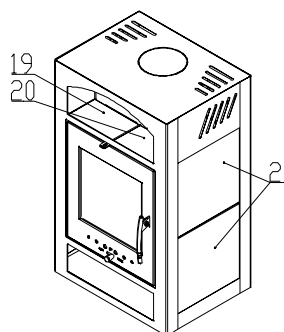

Vhodné palivo:

Pre používanie vhodného paliva nahliadnite do kapitoly 2.2 Palivo vo Všeobecnom návode na obsluhu.

Správna prevádzka:

Pre správne a bezpečné zaobchádzanie s krbovými kachľami nahliadnite do kapitol 2 a 5 vo Všeobecnom návode na obsluhu.

Číslo tvarovky	Rozmer	Číslo tovaru
1	30x220x230	0331415005501
2	30x61x260	0331415005502
3	30x64x280	0050101640005
4	30x250x280	0050101650005

TECHNICKÝ POPIS :

Poz.	Názov	Číslo tovaru	Poz.	Názov	Číslo tovaru
1	Teleso kachlí	-	15	Kryt zadný/antracit	0431715006122
2	Dvierka kúreniska/čierná	0331415015300	16	Clona - pevná	-
2	Dvierka kúreniska/antracit	0331415016300	17	Clona - voľná/čierná	0331415005700
3	Piecka	-	17	Clona - voľná/antracit	0331415006700
4	Zásobník pre palivo	-	18	Záslepka dymovodu/čierná	0470315005002
5	Hrdlo dymovodu/čierná	0470315005007	18	Záslepka dymovodu/antracit	0470315006002
5	Hrdlo dymovodu/antracit	0470315006007	19	Obklad piecky - ľavý/běžový	0431715051101
6	Popolník/čierná	0431715005600	19	Obklad piecky - ľavý/šedý	0431715061101
6	Popolník/antracit	0431715006600	20	Obklad piecky - pravý/běžový	0431715051102
7	Zábrana/čierná	0431715005008	20	Obklad piecky - pravý/šedý	0431715061102
7	Zábrana/antracit	0431715006008	21	Obklad/běžový	0061001000205
8	Liatinový rošt/čierná	0020100130005	21	Obklad/šedý	0061002000205
8	Liatinový rošt/antracit	0020100130006	22	Vylamovacia záslepka	-
9	Pákový uzáver dvierok kúreniska/zlatý	0081010080005	23	Záslepka krytu/čierná	0431715005144
9	Pákový uzáver dvierok kúreniska/chróm.	0081020120005	23	Záslepka krytu/antracit	0431715006144
10	Žiaruvzdorné sklo	0331415005304	a	Samorezná skrutka M4,2x16 (2 ks)	0030150420161
11	Regulátor primárneho vzduchu/zlatý	0082010030005	b	Samorezná skrutka M4,2x16 (8 ks)	0030150420161
11	Regulátor primárneho vzduchu/chróm.	0082020040005	c	Matica M8 (4 ks)	0032040800005
12	Regulátor sekundárneho vzduchu/čierná	0331415005009		Tesniaca šnúra telesa 10 mm (1930 mm)	0040710100005
12	Regulátor sekundárneho vzduchu/antracit	0331415006009		Tesniaca šnúra skla 10 mm (1300 mm)	0040710100005
13	Prívod sekundárneho vzduchu	-		Tesniaca šnúra dymovodu 10x4 mm (600 mm)	0040210040005
14	Prívod terciálneho vzduchu	-		Tesniaca šnúra držiakov skla 8x2 (580 mm)	0040208020005
15	Kryt zadný/čierná	0431715005122