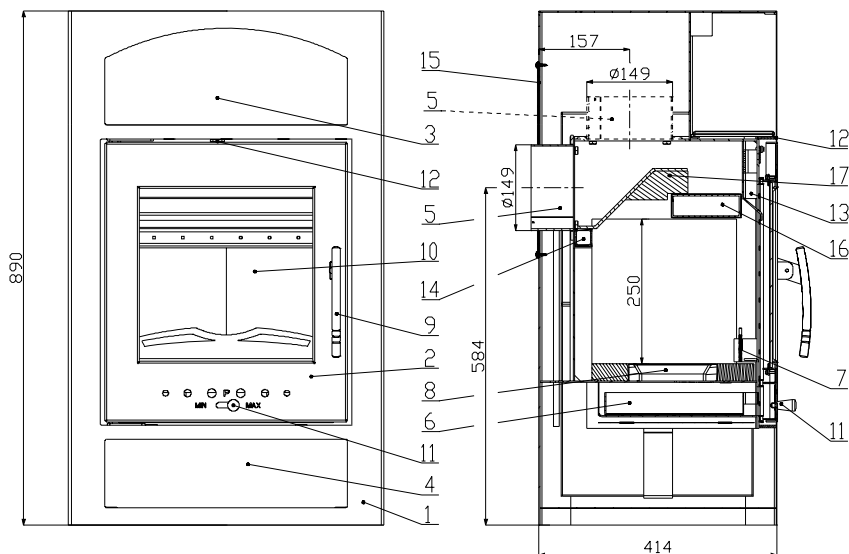

24052010b-SK

HAAS+SOHN

TECHNICKÁ DOKUMENTÁCIA

Adria mini II

24052010b-SK

HAAS+SOHN

Technický list pre krbové kachle Adria mini II

Šamotová výmurovka