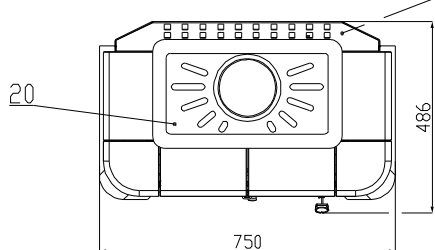

01032012c-CZ

Technický list pro krbová kamna Treviso