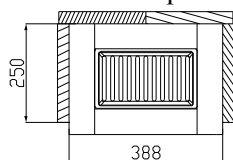

Rozměr topeniště