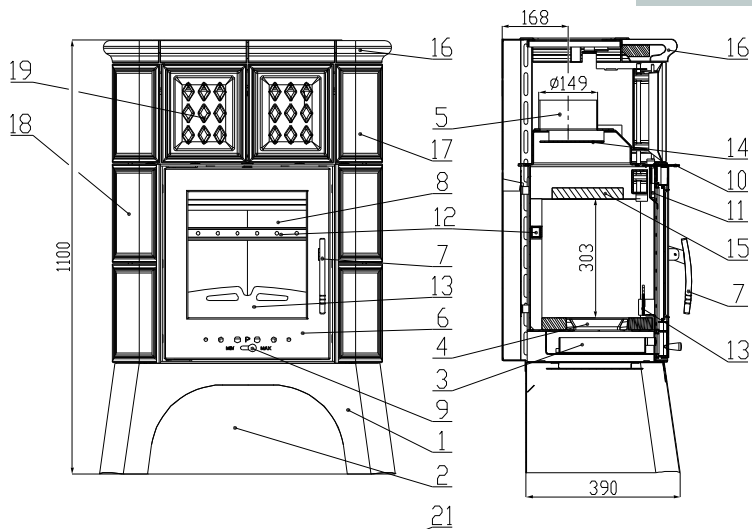

## Technický list pro krbová kamna Treviso

Rozměr topeniště

**Koleno odtahu spalin  
není součástí dodávky  
(montážní návod na str. 3)**