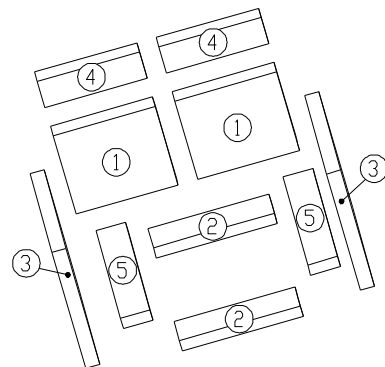

Rozklad šamotové vyzdívky

TECHNICKÝ POPIS :

Poz.	Název	Číslo zboží	Poz.	Název	Číslo zboží
1	Podstavec	0332015006151	17	Kachle bok – pravá/slonová kost	0332015056101
2	Zásobník pro palivo	-	17	Kachle bok – pravá/capuccino	0332015066101
3	Popelník	0417015115600	17	Kachle bok - pravá/krémová	0332015076101
4	Litínový rošt	0020100130005	18	Kachle bok - levá/zelená	0332015106100
5	Hrdlo kouřovodu	-	18	Kachle bok - levá/hnědá	0332015026100
6	Dvířka topeniště	0332015005300	18	Kachle bok - levá/medovnik	0332015036100
7	Pákový uzávěr dvířek topeniště	0081010080005	18	Kachle bok - levá/slonová kost	0332015056100
8	Žárovzdorné sklo	0332015005304	18	Kachle bok - levá/capuccino	0332015066100
9	Regulátor primárního vzduchu	0082010030005	18	Kachle bok - levá/krémová	0332015076100
10	Regulátor sekundárního vzduchu	0332015005009	19	Kachle čelo/zelená	0332015006103
11	Přívod sekundárního vzduchu	-	19	Kachle čelo/hnědá	0332015026103
12	Výstup terciálního vzduchu	-	19	Kachle čelo/medovnik	0332015036103
13	Zábrana	0332015005008	19	Kachle čelo/slonová kost	0332015056103
14	Clona - pevná	-	19	Kachle čelo/capuccino	0332015066103
15	Clona - volná (šamot)	0332015105701	19	Kachle čelo/krémová	0332015076103
16	Horní římsa/zelená	0332015006102	20	Vrchní víko	0332015006155
16	Horní římsa/hnědá	0332015026102	21	Zadní kryt	0332015006140
16	Horní římsa/medovnik	0332015036102	22	Koleno odtahu spalin	0332015005065
16	Horní římsa/slonová kost	0332015056102			
16	Horní římsa/capuccino	0332015066102		Těsnící šňůra dveří 10 mm (2000 mm)	0040710100005
16	Horní římsa/krémová	0332015076102		Těsnící šňůra skla 10 mm (1350 mm)	0040710100005
17	Kachle bok - pravá/zelená	0332015006101		Těsnící šňůra kouřovodu 10x4 mm (1700 mm)	0040210040005
17	Kachle bok - pravá/hnědá	0332015026101		Těsnící šňůra držáků skla 8x2 mm (580 mm)	0040208020006
17	Kachle bok – pravá/medovnik	0332015036101		Těsnící šňůra vrchního víka 8x2 mm (1350 mm)	0040208020006