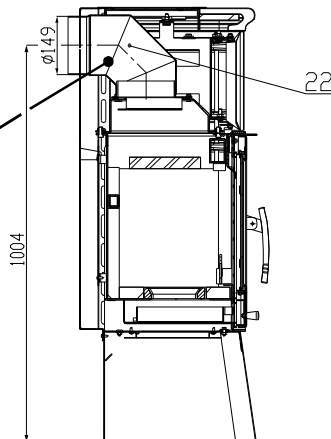

## Technický list pro krbová kamna Treviso

Rozměr topeniště

**Koleno odtahu spalin  
není součástí dodávky  
(montážní návod na str. 3)**