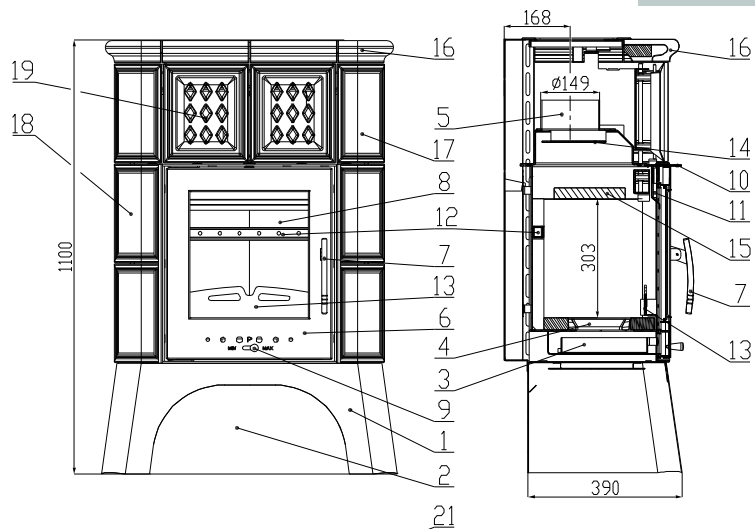

01032012c-CZ

HAAS+SOHN

TECHNICKÁ DOKUMENTACE

Treviso

01032012c-CZ

Technický list pro krbová kamna Treviso

Rozměr topeniště

**Koleno odtahu spalin
není součástí dodávky
(montážní návod na str. 3)**

Číslo šamotu	Rozměr	Číslo zboží
1	30x220x230	0331415005501
2	30x61x260	0331415005502
3	30x250x330	0050100350005
4	30x70x220	0332015005505
5	30x64x280	0050101640005

Rozklad šamotové vyzdívky

TECHNICKÝ POPIS :