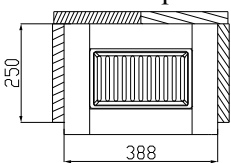

Rozměr topeniště