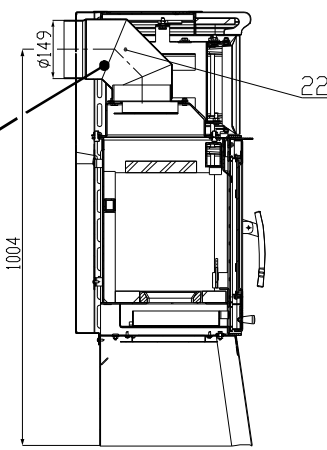

01032012c-CZ

HAAS+SOHN

TECHNICKÁ DOKUMENTACE

Treviso

01032012c-CZ

Technický list pro krbová kamna Treviso

Rozměr topeniště

**Koleno odtahu spalin
není součástí dodávky
(montážní návod na str. 3)**

Číslo šamotu	Rozměr	Číslo zboží
1	30x220x230	0331415005501
2	30x61x260	0331415005502
3	30x250x330	0050100350005
4	30x70x220	0332015005505
5	30x64x280	0050101640005

Rozklad šamotové vyzdívky

TECHNICKÝ POPIS :