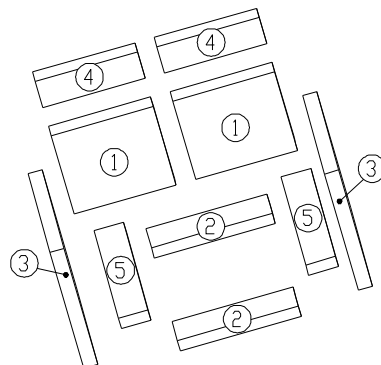

Číslo šamotu	Rozměr	Číslo zboží
1	30x220x230	0331415005501
2	30x61x260	0331415005502
3	30x250x330	0050100350005
4	30x70x220	0332015005505
5	30x64x280	0050101640005

Rozklad šamotové vyzdívky

TECHNICKÝ POPIS :