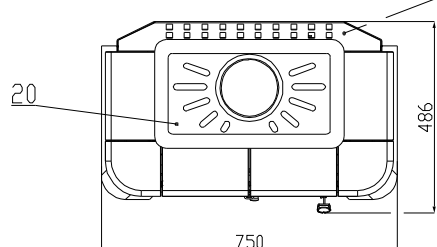

01032012c-CZ

HAAS+SOHN

TECHNICKÁ DOKUMENTACE

Treviso

01032012c-CZ

Technický list pro krbová kamna Treviso

Rozměr topeniště

**Koleno odtahu spalin
není součástí dodávky
(montážní návod na str. 3)**

Číslo šamotu	Rozměr	Číslo zboží
1	30x220x230	0331415005501
2	30x61x260	0331415005502
3	30x250x330	0050100350005
4	30x70x220	0332015005505
5	30x64x280	0050101640005

Rozklad šamotové vyzdívky

TECHNICKÝ POPIS :