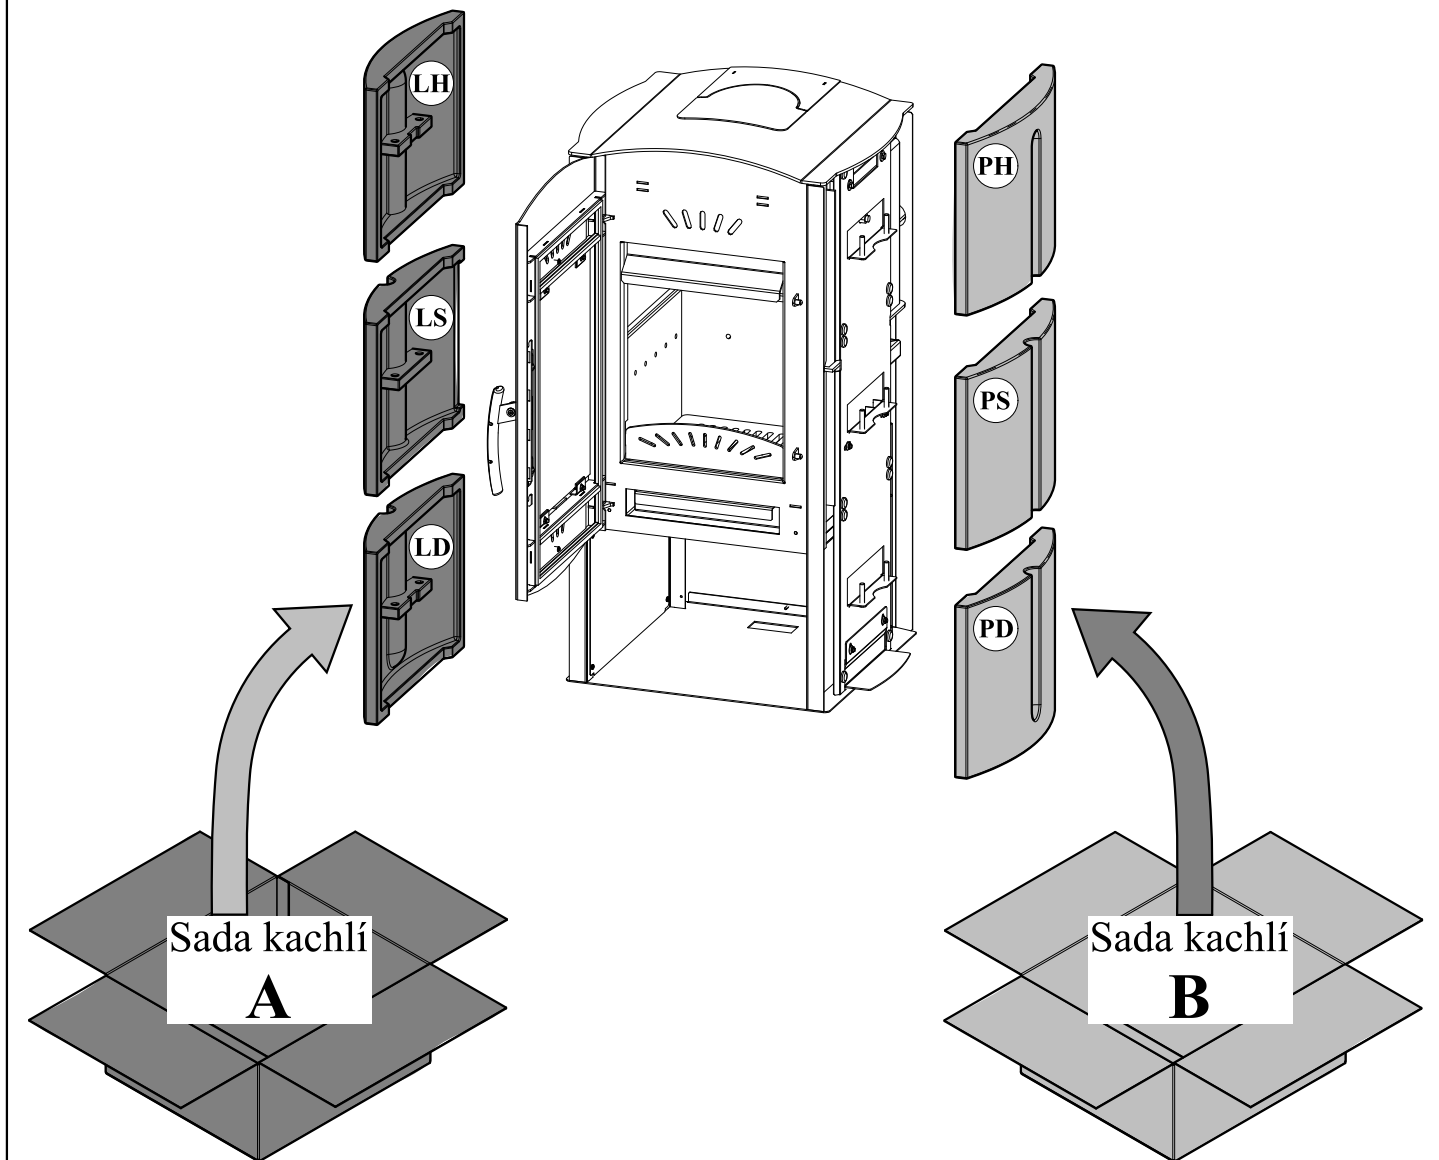

Návod na montáž kachlí pro krbová kamna  
**Trino/Trino AL**

 Montáž vymezovací šňůry kachlí

2

(+)

HAAS+SOHN

 Přenastavení držáků kachlí

3

4