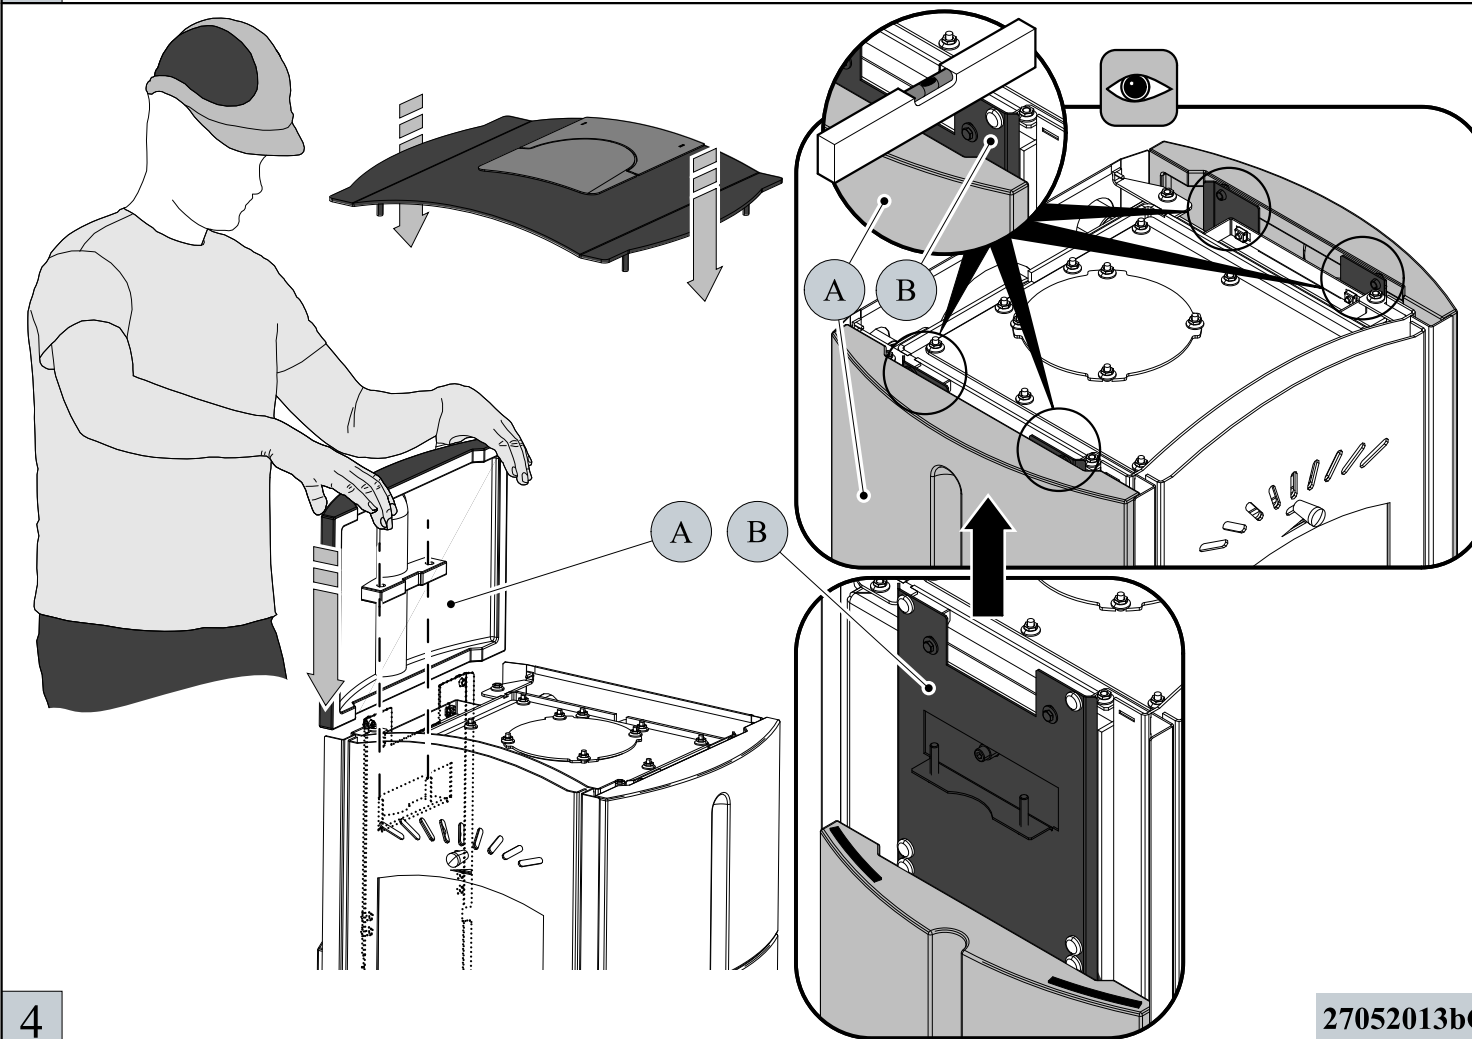

Návod na montáž kachlí pro krbová kamna  
**Trino/Trino AL**

 Montáž vymezovací šňůry kachlí

2

(+)

HAAS+SOHN

 Přenastavení držáků kachlí

3

4