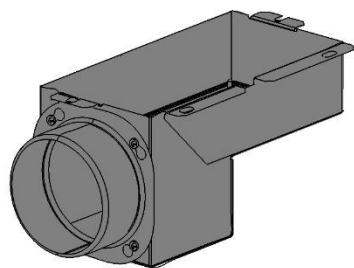

AURORA - Montáž externího přívodu vzduchu / Instalacja eksterneho doprowadzenia powietrza / Installation of external air input

VENTO/VISTA - Montáž externího přívodu vzduchu / Instalacja eksterneho doprowadzenia powietrza / Installation of external air input

1x

4x

1

2

3

4