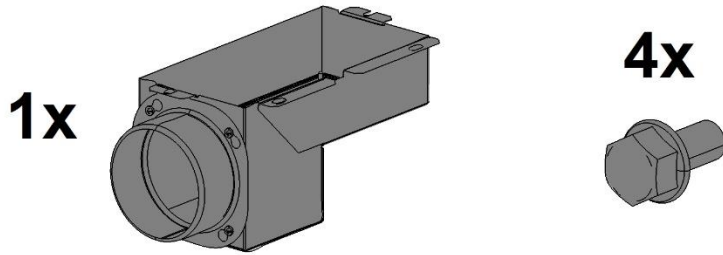

AURORA - Montáž externího přívodu vzduchu / Instalacja eksterneho doprowadzenia powietrza / Installation of external air input

VENTO/VISTA - Montáž externího přívodu vzduchu / Instalacja eksterneho doprowadzenia powietrza / Installation of external air input